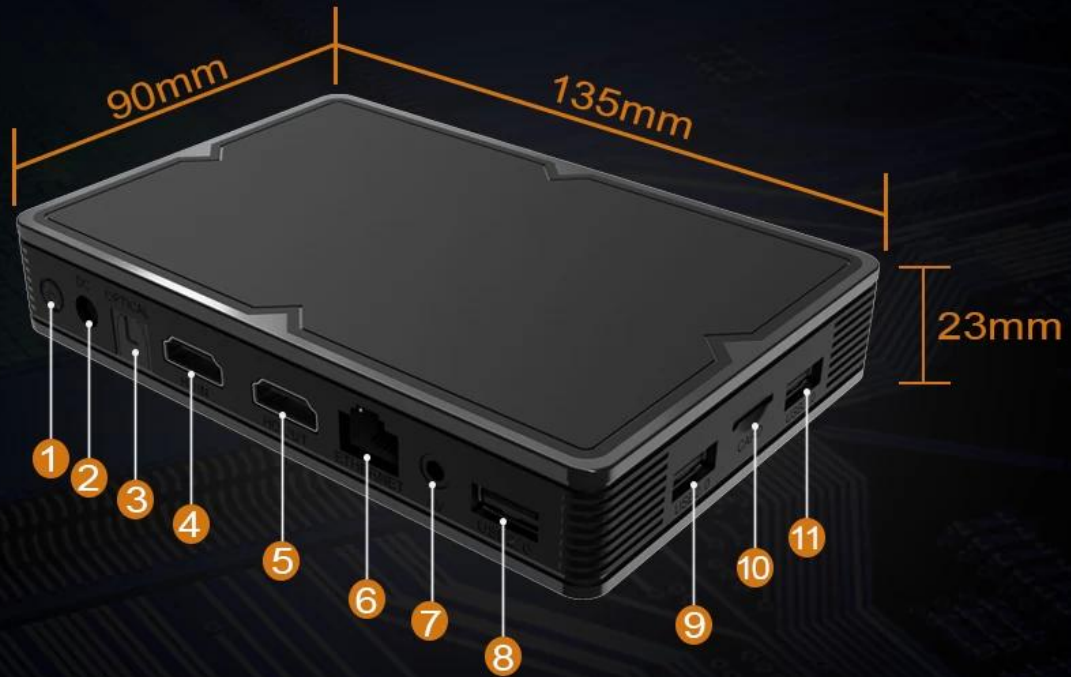

1 . POWER SWITCH

2 . DC 5V

3 . OPTICAL

4 . HDMI IN

5 . HDMI OUT

6 . ETHERNET

7 . AV

8 . USB2.0 OTG