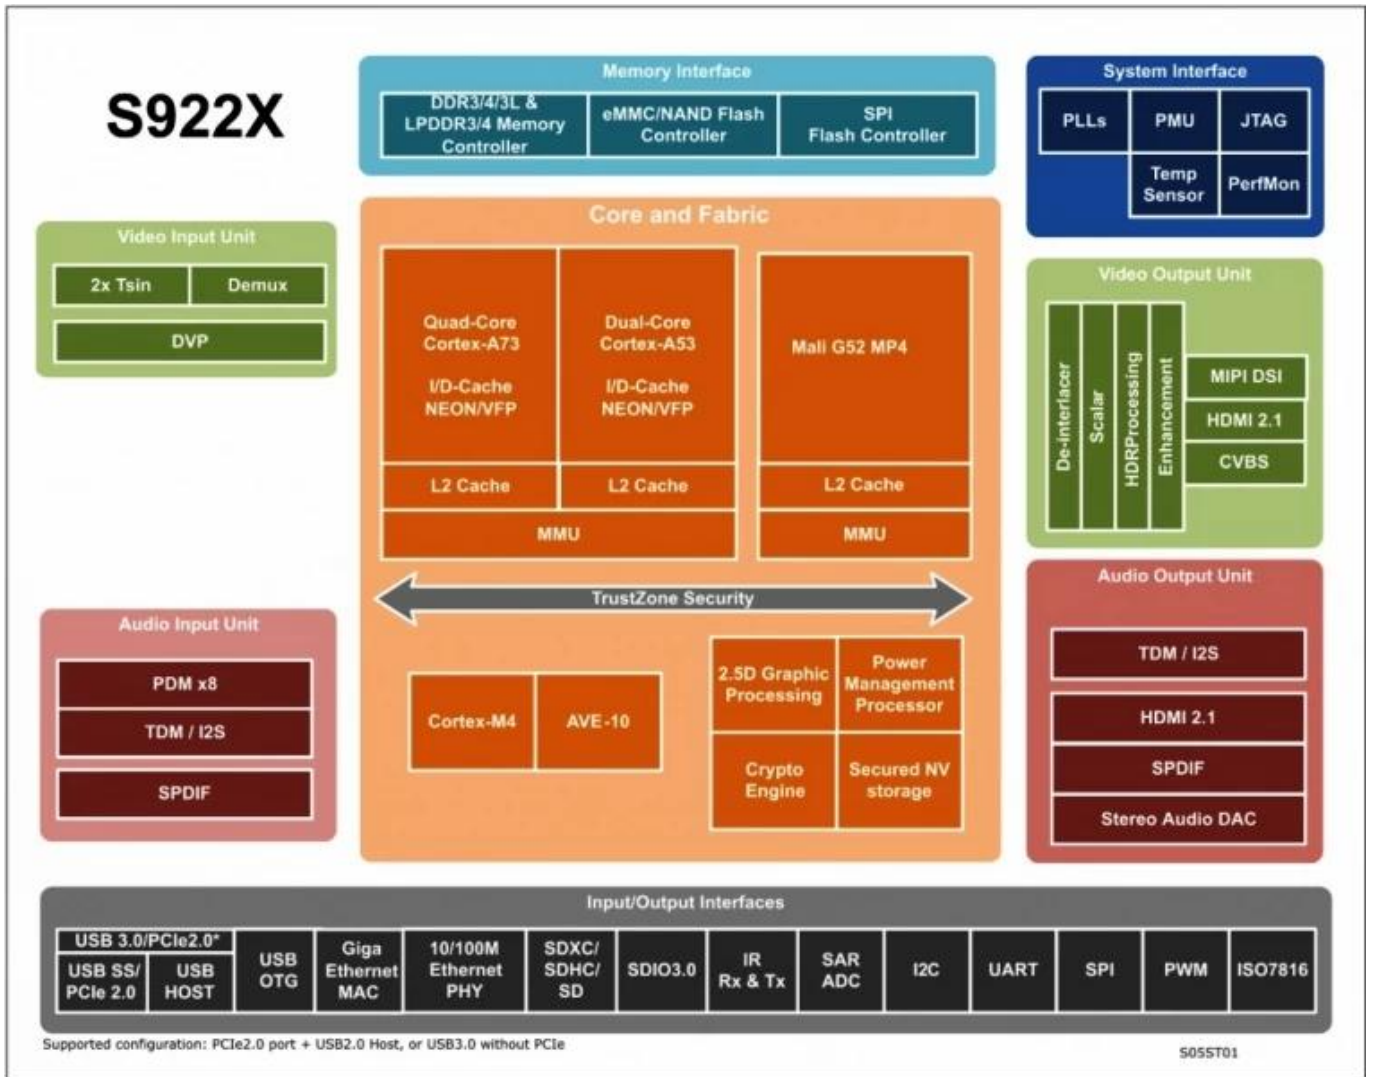

Amlogic S922X Android 9.0

Amlogic S922X CPU Cortex-A73 Quad-Core CPU Cortex-A53 Dual-Core GPU ARM Mali-G52 MP6

Amlogic S922X Android 9.0

Amlogic S922X Android 9.0 HDMI USB Wi-Fi