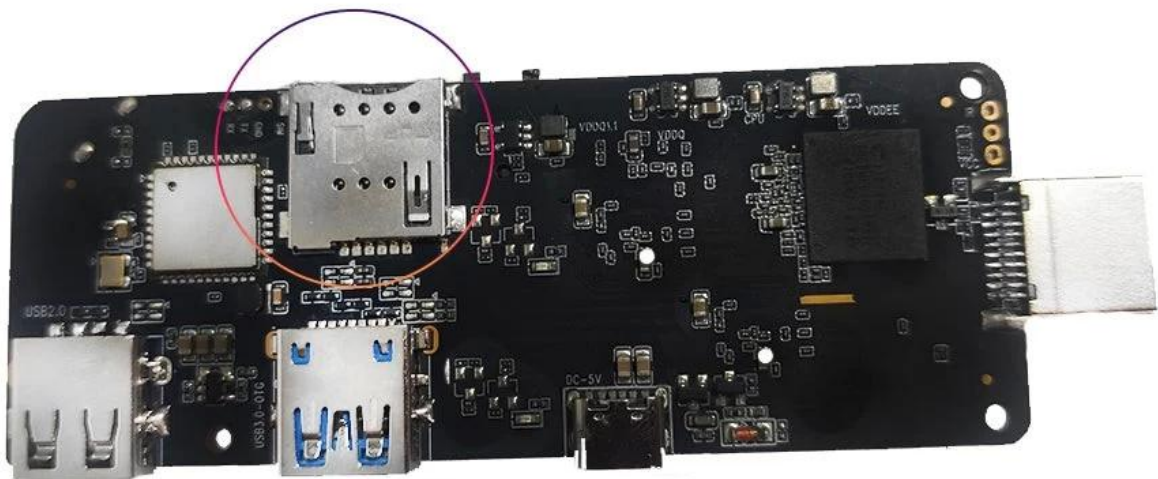

電源

電源電圧

電流

電源規格

電源端子

電源ケーブル

AC100-240V 50/60Hz, 電源電圧 5V/2A

電源端子は、電源ケーブルを接続するための端子です。電源ケーブルの両端を電源端子に接続し、電源を供給します。

KODI プレイヤーとして動作する。電源端子は、電源ケーブルを接続するための端子です。電源ケーブルの両端を電源端子に接続し、電源を供給します。

電源端子は、電源ケーブルを接続するための端子です。電源ケーブルの両端を電源端子に接続し、電源を供給します。

電源端子は、電源ケーブルを接続するための端子です。電源ケーブルの両端を電源端子に接続し、電源を供給します。

電源端子は、電源ケーブルを接続するための端子です。電源ケーブルの両端を電源端子に接続し、電源を供給します。

SIM card slot

電源端子は、電源ケーブルを接続するための端子です。電源ケーブルの両端を電源端子に接続し、電源を供給します。

電源端子は、電源ケーブルを接続するための端子です。電源ケーブルの両端を電源端子に接続し、電源を供給します。

Android TV Box Full HD Media Player

Full HD Media Player Android TV Box Full HD Media Player Google Play Store