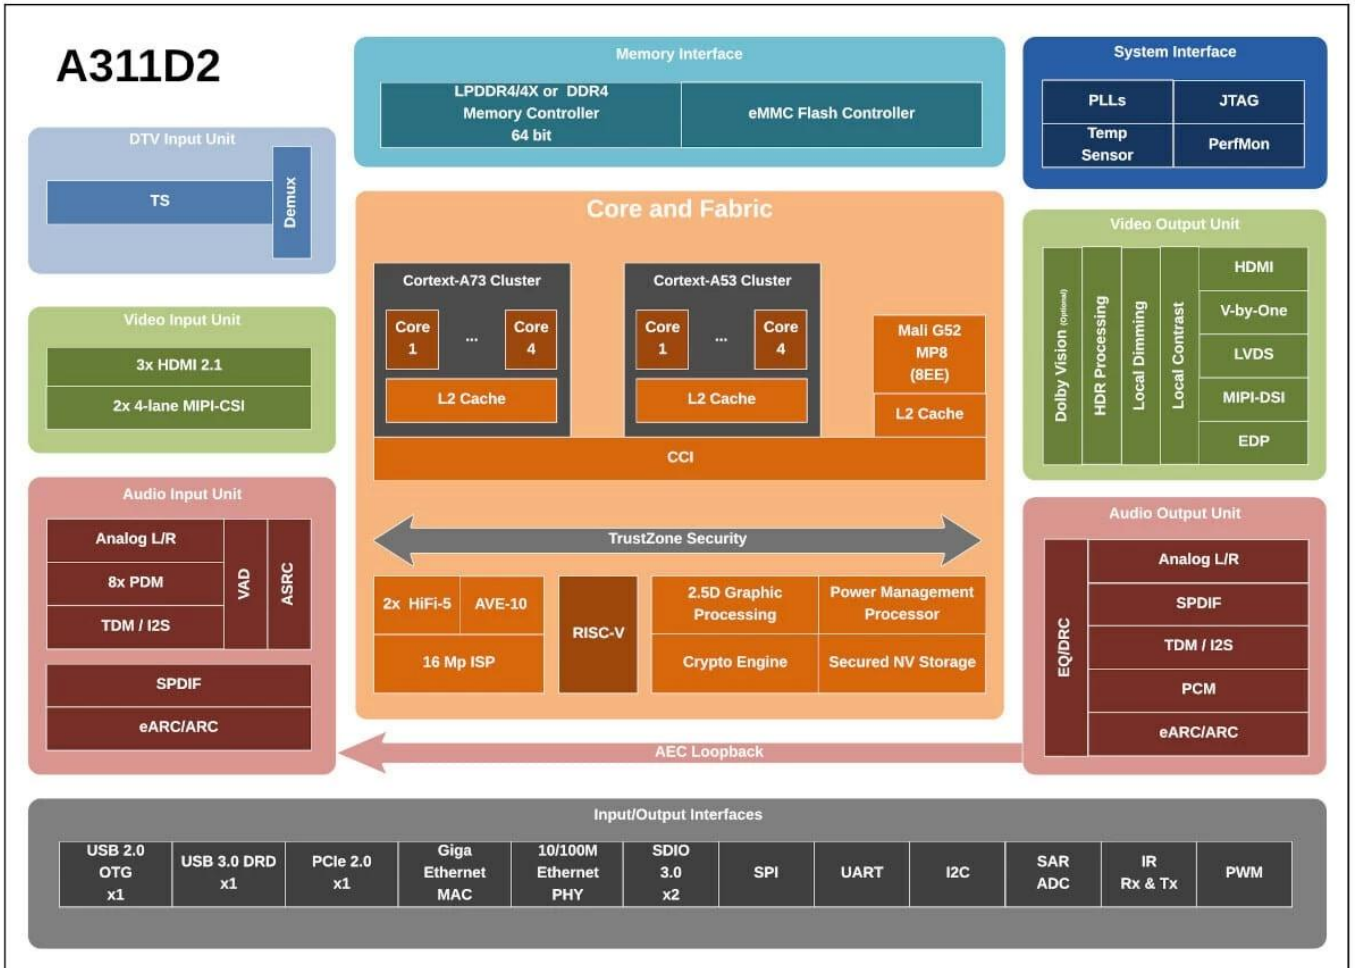

# Android TV Android IPTV

<p>Android Amlogic A311D2          Amlogic A311D2 Cortex-A73 Cortex-A53          -G52 MP8          4GB (8GB/32GB)          32GB (64GB/128GB/256GB)          11.0          Wi-Fi (2.4G; 2.4G/5G); BT4.2 BT5.0 (M.2)</p>	
<p>3 * HDMI          1 * HDMI          1 LCD 50/60Hz          2*8 V-by-One 4Kp60; 4K*2K@60Hz          5V/12V, Local Dimming PWM dimming          1 * USB 3.0 A          USB 2.0 A (mini USB OTG)          2 * (2 * RS232 2 * TTL;          TF 1 *          2 * CSI          Camera CSI          I2S          1 * RJ45, 100M / 1000M          SPDIF COAX          AUDIO_          AUDIO_          IR (IR)          LED          TF &amp; USB OTA</p>	
5V/12V	

T085T01

Android TV Box IPTV Box!

**Android TV**

- Android TV
- 4K HD:** 4K Ultra HD
- Wi-Fi, HDMI, USB, Bluetooth
- Android:** Google Play Store
- IPTV:** IPTV

6. **Android TV 上的 IPTV 应用程序：**

Android TV 上的 IPTV 应用程序允许用户通过互联网流媒体观看直播和点播内容。这些应用程序通常提供易于使用的界面，并支持各种设备上的观看。然而，使用此类应用程序时，请务必选择合法且安全的来源，以避免侵犯版权或遭受安全风险。