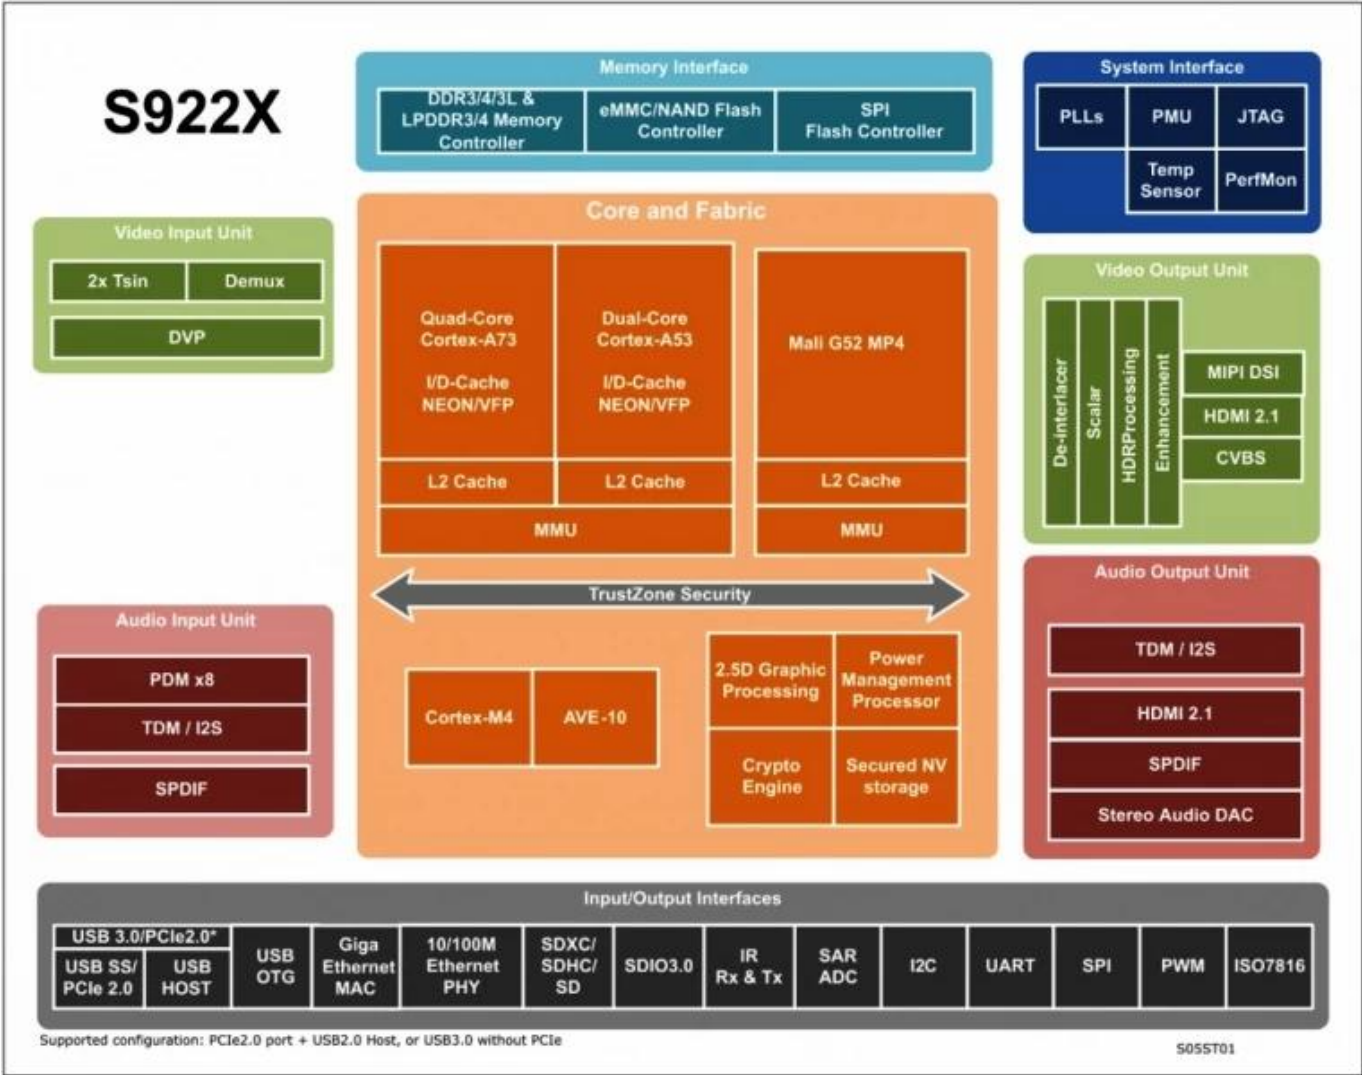

o WIFI, BT, USB, SD, I/O, TDM, PCM, I2S, SPDIF

o 11.6寸IPS液晶ディスプレイ搭載

Amlogic S922X チップセットを搭載した Android TV 対応の OTT/IPTV Set Top Box (STB) は、高性能の CPU、GPU、CODEC を搭載し、4K HDR 対応の AP を搭載しています。

CPU は Big Little 構成の CPU ARM Cortex-A73 クワッドコア Cortex-A53 デュアルコア L2 キャッシュを搭載し、CPU core は NEON SIMD を搭載しています。

GPU は ARM Mali-G52 MP4 を搭載し、OpenGL ES 3.2 Vulkan 1.0 OpenCL 2.0 に対応しています。2.5D ディスプレイを駆動し、CPU と GPU の連携を実現しています。HDR10, HDR10+, HLG, PRIME HDR, Dolby Vision, REC709/BT2020, 対応しています。

Amlogic Video Engine (AVE-10) は Cortex-A53 チップセットと CODEC を搭載し、AVE-10 を搭載し、4Kx2K @ 75fps の Trusted Video Path (TVP) を搭載し、MVC, MPEG- 1/2/4, VC-1/WMV, AVS, AVS2 RealVideo, MJPEG, H.264, H265-10, VP9, JPEG, H.265/H.264 @ 1080p @ 60fps

Amlogic S922X は HDMI2.1 / HDCP 2.2 / DAC / CVBS / MIPI DSI / TDM, PCM, I2S / SPDIF, PDM (DMIC) 8 チャンネル / DVP

Amlogic S922X は demuxcan を搭載し、

10/100/1000M Ethernet MAC, RGMII, 10/100M Ethernet PHY, USB XHCI OTG 2.0, USB3.0, PCIe