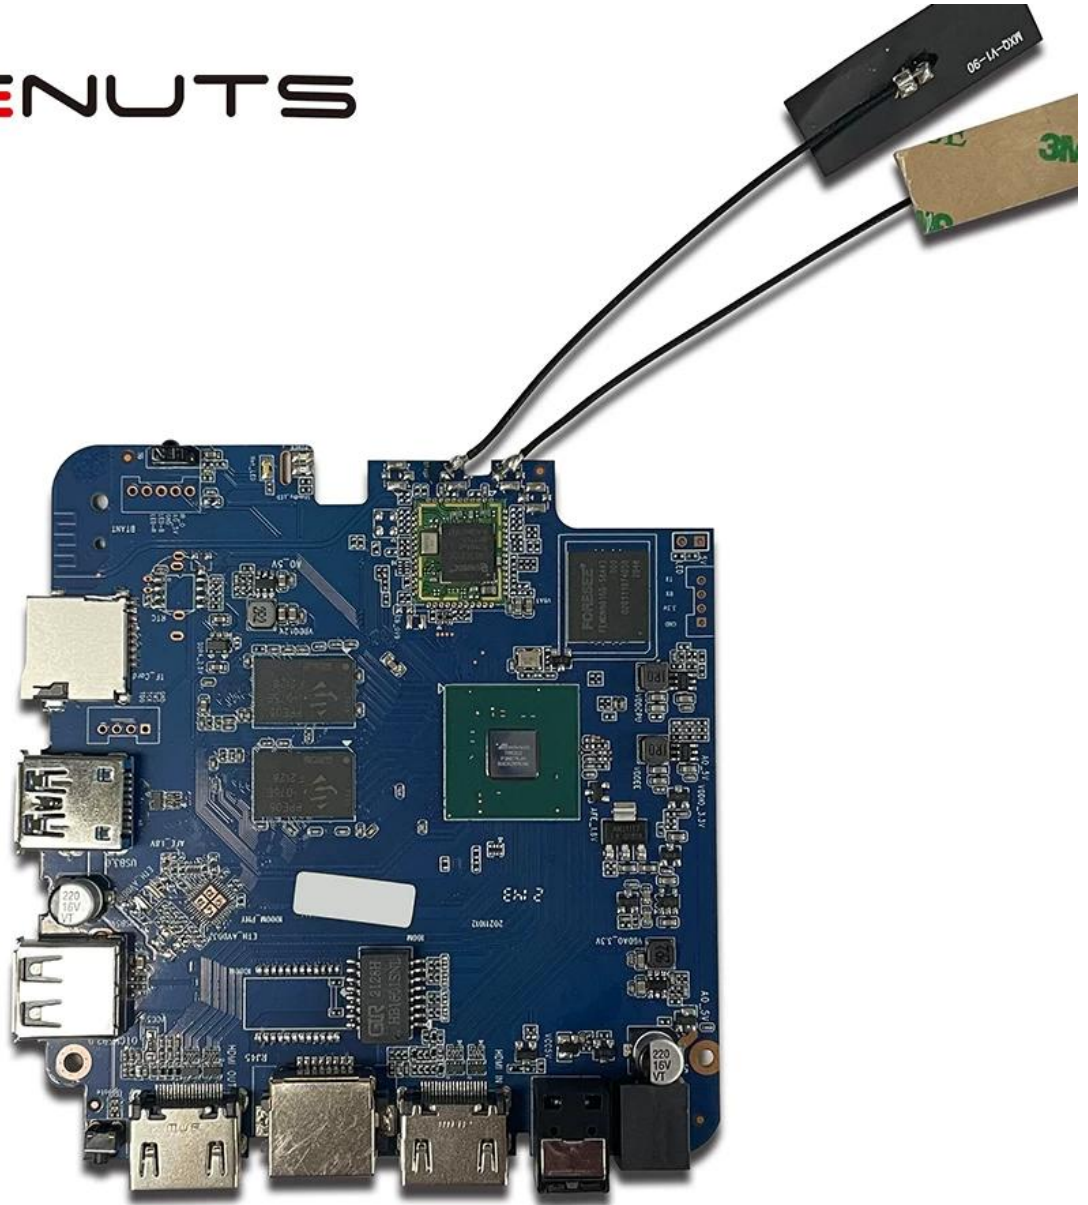

@mlogic

A-T8B043.07

T962E2

BONMON005

 Multi-core 32/64-bit CPU and 3D GPU with high performance	 Powerful multimedia processing capability, supporting all mainstream video decoding including 8K/4K 10-bit AV1/H.265/VP9/AVS2	 Supports all mainstream HDR standard including Dolby Vision, HDR10 and HLG	 Unique Trulife picture quality enhancement engine, offering theater-like visual effect	 Complete production-ready security solution, supporting secure boot, secure OS and mainstream DRM
 Ultra-high performance and ultra-low power consumption	 Ultra-high SoC integration and rich peripheral interfaces	 Complete IP license, including Dolby, DTS, etc.	 Supports screen projection technology like DLNA, Miracast etc.	 Provides mature turn-key solution for both split and AIO smart TV

Amlogic T962E2:

Amlogic T962E2 是 Amlogic 推出的一款高性能 SoC，广泛应用于智能电视、机顶盒、平板电脑等设备。本文将介绍 Amlogic T962E2 的主要特性和应用。

- 核心性能：** Amlogic T962E2 采用 6nm 工艺制程，搭载 4nm 架构的 CPU 核心，支持最高 4K 分辨率的视频播放。其 GPU 性能强大，支持 HDR 视频播放，为用户带来极致的视觉体验。
- 多媒体支持：** Amlogic T962E2 支持 H.265, VP9 等主流视频编解码格式，并具备 HDR 支持，能够实现更丰富的色彩表现和更高的对比度。
- 接口丰富：** Amlogic T962E2 提供丰富的接口支持，包括 HDMI, USB, Wi-Fi 等，方便用户连接各种外设。
- 低功耗设计：** Amlogic T962E2 采用低功耗设计，能够有效降低设备的功耗，延长设备的使用寿命。
- 应用广泛：** Amlogic T962E2 广泛应用于智能电视、机顶盒、平板电脑等多种终端设备，为用户提供流畅、稳定的使用体验。
- 生态支持：** Amlogic 提供完善的 SDK 支持，方便开发者进行二次开发和定制，满足不同场景的需求。
- 性能卓越：** Amlogic T962E2 具备卓越的性能表现，能够满足用户对高清视频播放和流畅操作的需求。
- 安全可靠：** Amlogic T962E2 采用安全可靠的设计方案，能够有效保障用户的数据安全和设备稳定运行。

Amlogic T962E2 是一款性能卓越、应用广泛的 SoC 芯片。随着技术的不断进步，Amlogic T962E2 将在更多领域得到广泛应用，为用户带来更加优质的产品和服务。

Android TV 电视盒子

HDMI Android TV 电视盒子 HDMI

4K Ultra HD 电视盒子 4K Ultra HD

TV box 电视盒子

电视盒子

Netflix YouTube Hulu Amazon Prime Video