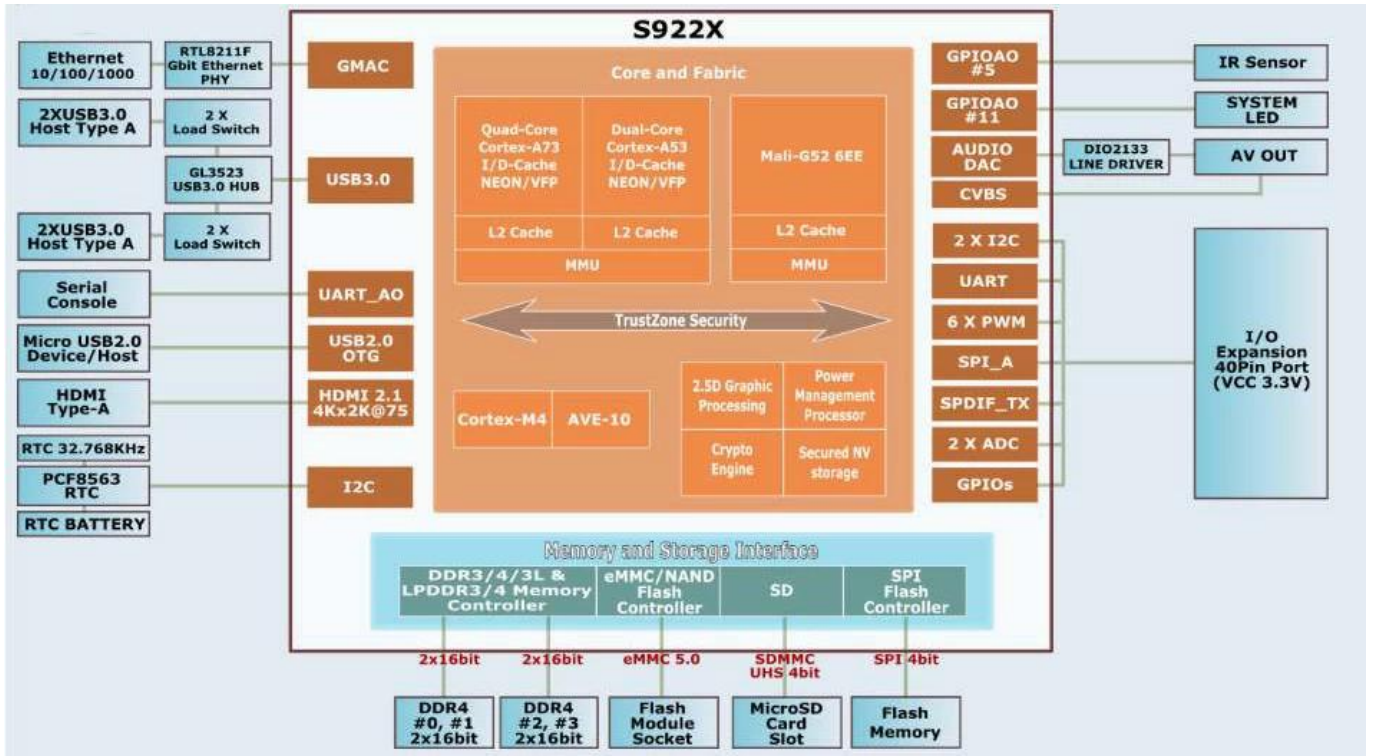

Android TV Box Amlogic S922X Quad Core ARM

<p>Android TV Box Amlogic S922X Quad Core ARM</p>	
Processor	Amlogic S922X Quad Core ARM Cortex-A73 ARM Cortex-A53
GPU	ARM Mali-T720MP6(6EE)
RAM	2 GB LPDDR3
Storage	16/32GB EMMC
OS	Android 9.0
CODEC	<p>4Kx2K@60fps 1x1080P@60fps</p> <p>"VP9-2" 4Kx2K@60fps</p> <p>H.265 HEVC MP-10@L5.1 4Kx2K@60fps, S2-P2 4Kx2K@60fps</p> <p>H.264 AVC HP@L5.1 4Kx2K@30fps</p> <p>H.264 MVC 1080P@60fps</p>
Image	<p>JPEG H.265/H.264 1080P@60fps</p> <p>JPEG H.265/H.264 1080P@60fps</p>
Video	<p>HDMI 2.1 PHY CEC, Dynamic HDR HDCP 2.2, 4Kx2K@60</p> <p>CVBS 480i/576i SD/HD/FHD: 480i/p, 576i /p, 720p, 1080i/p 4Kx2K</p>
Audio	<p>HD MPEG1/2/4, H.265/HEVC, HD AVC/VC-1, RM/RMVB, Xvid/DivX3/4/5/6, RealVideo8/9/10</p> <p>Avi/Rm/Rmvp/Ts/Vob/Mkv/Mov/ISO/wmv/asf/flv/dat/mpg/mpeg</p> <p>MP3/WMA/AAC/WAV/OGG/DDP/TrueHD/HD/FLAC</p> <p>HD JPEG/BMP/GIF/PNG/TIFF</p>
USB	2 * USB 2.0 (1 OTG 1 HOST) USB Flash Drive USB HDD
Storage	1 * SD/SDHC/MMC
HDMI	1* HDMI 2.0a 3D, HDR, CEC 4Kx2K@60fps
Network	1 * RJ45 10/100/1000M
WiFi	WiFi 2.4G/5G IEEE 802.11ac/a/b/g/n(AP6255)1T1R
AV	4.1
AV	1 * AV
IR	1 * IR
Power	DC 5V 2A
Bluetooth	USB BT; 2.4GHz
Software	Skype, Netflix, Twitter, Picasa, Youtube, Flickr, Facebook, etc.

ONENUTS

Android TV Box Amlogic S922X Quad Core ARM

: Amlogic S922X Quad Core ARM

4K : 4K Ultra HD (HDR)

: Android TV Wi-Fi Bluetooth

: Android Netflix, Hulu Amazon Prime Video YouTube Google Play Store

: Android Google