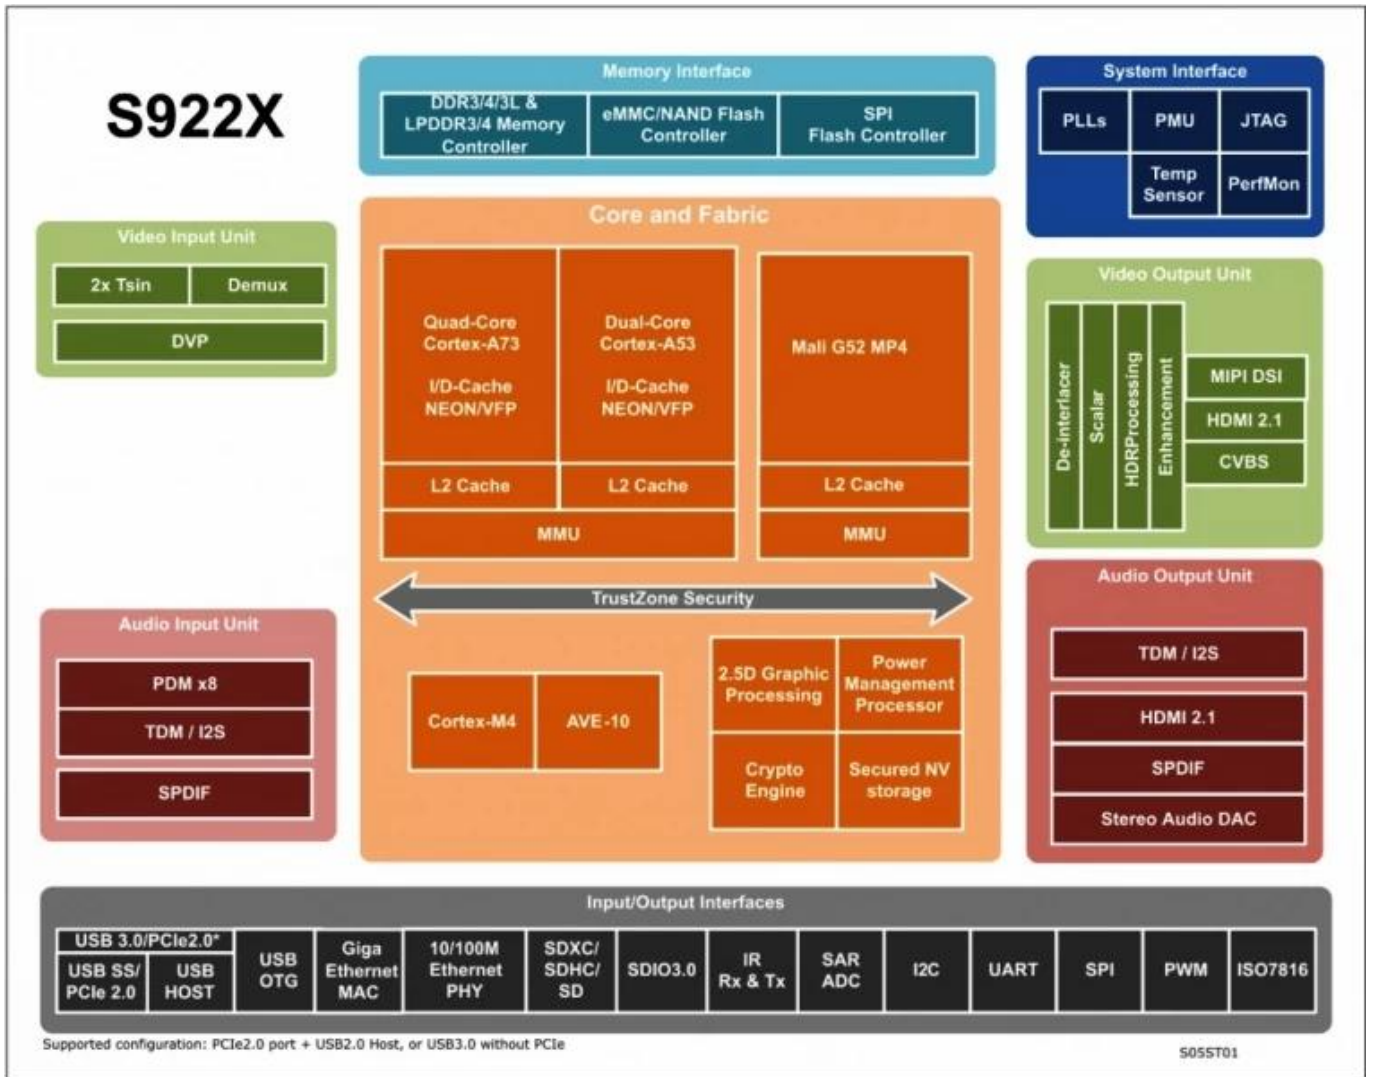

1. 此系列電視支援 Android IPTV 應用程式，可透過 HDMI 連接埠接收 IPTV 訊號。此外，還支援 Dolby Digital 音訊格式，提供高品質的音訊輸出。
2. 此系列電視支援 Android IPTV 應用程式，可透過 HDMI 連接埠接收 IPTV 訊號。此外，還支援 Dolby Digital 音訊格式，提供高品質的音訊輸出。
3. 此系列電視支援 Android IPTV 應用程式，可透過 HDMI 連接埠接收 IPTV 訊號。此外，還支援 Dolby Digital 音訊格式，提供高品質的音訊輸出。
4. 此系列電視支援 Android IPTV 應用程式，可透過 HDMI 連接埠接收 IPTV 訊號。此外，還支援 Dolby Digital 音訊格式，提供高品質的音訊輸出。
5. 此系列電視支援 Android IPTV 應用程式，可透過 HDMI 連接埠接收 IPTV 訊號。此外，還支援 Dolby Digital 音訊格式，提供高品質的音訊輸出。