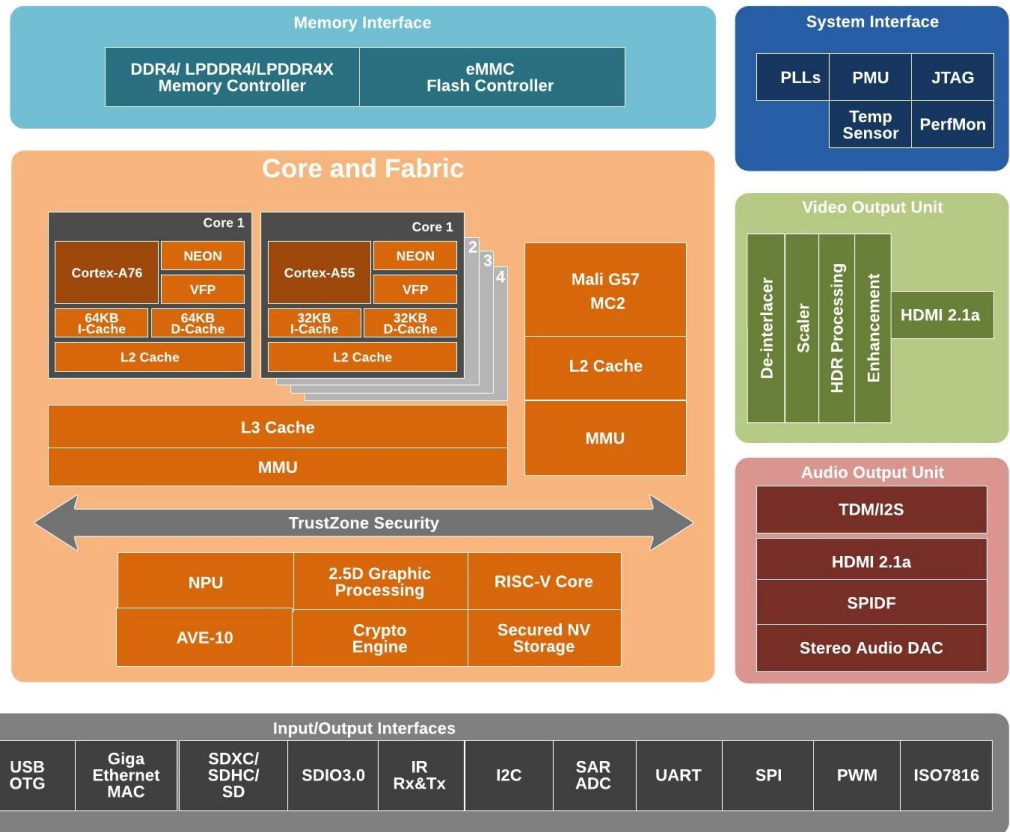

Amlogic S928X J 数据手册 -

产品概述

| | |
|--------|--|
| 产品型号 | Amlogic S928X-J |
| 处理器 | Amlogic S928X-J ARM Cortex-A76 四核 ARM Cortex-A55 |
| GPU | ARM Mali-G57 MC2, 4K GUI OpenGL ES 3.2, 1.2 版 OpenCL 2.0 |
| 内存 | 3.2 版 |
| 存储 | DDR4 64 位, LPDDR4/4X 8GB DDR4266 |
| EMMC | eMMC 5.1, SLC NAND |
| 视频引擎 | Amlogic Video Engine (AVE) 支持 8Kp60 视频播放 AV1 MP-10 @ L6.1 8Kp60 VP9-2 @ 6.1 8Kp60 H.265 HEVC MP-10 @ L6.1 8Kp60 AVS3 1 8Kp60 AVS2-P2 8Kp60 H.264 AVC HP @ L5.2 4Kp60 MPEG-4, WMV/VC-1, AVS, MPEG-2, MPEG-1 1080p60 MJPEG 8K JPEG (ISO/IEC-10918) 4x 4Kp60 JPEG 4Kp60 H.265 4Kp60 H.264 4Kp60 Amlogic TruLife 8 声道 Dolby Vision (HDR10, HDR10+, HLG) HDR Vivid |
| 神经网络加速 | (NNA) 3.2 TOPS TensorFlow Caffe |
| 接口 | HDMI 2.1a PHY CEC, Dynamic HDR HDCP 2.2/2.3, 8Kp60 eARC, VRR, QMS, QFT, ALLM, DSC & SBTM |
| 音频 | MP3, AAC, WMA, RM, FLAC, Ogg Vorbis, Opus, SRS TruVolume, Dolby Audio (DTS), DTS 7.1/5.1 VAD |
| 外设 | SPDIF 192kHz 16/24/32 3x TDM/PCM/I2S TDM/PCM 48kHz x 32 x 32ch 192kHz x 16 x 16ch I2S 384kHz x 32 x 16ch PDM CIC, LPF, HPF DMIC 8 DAC |
| 网络 | 10/100/1000 |
| 接口 | 1x USB XHCI OTG 2.0, 2x USB 2.0, 1x USB 3.0 (5 Gbps) PCIe 2.0 |

S928X

* Supported configuration: PCIe 2.0 port + USB 2.0 Host, or USB3.0 port without PCIe.

Amlogic S928X-J 集成 SoC STB 支持 8K UHD 视频播放 ARM Cortex-A76, ARM Cortex-A55
支持 8Kp60 视频播放——AV1, H.265, VP9, AVS3, AVS2 支持 4K GUI, SR 支持 4K 视频播放

Amlogic S928X-J 集成 SoC STB 支持 8K UHD 视频播放 ARM Cortex-A76, ARM Cortex-A55
支持 8Kp60 视频播放——AV1, H.265, VP9, AVS3, AVS2 支持 4K GUI, SR 支持 4K 视频播放

Amlogic S928X-J 集成 SoC STB 支持 8K UHD 视频播放 ARM Cortex-A76, ARM Cortex-A55
支持 8Kp60 视频播放——AV1, H.265, VP9, AVS3, AVS2 支持 4K GUI, SR 支持 4K 视频播放