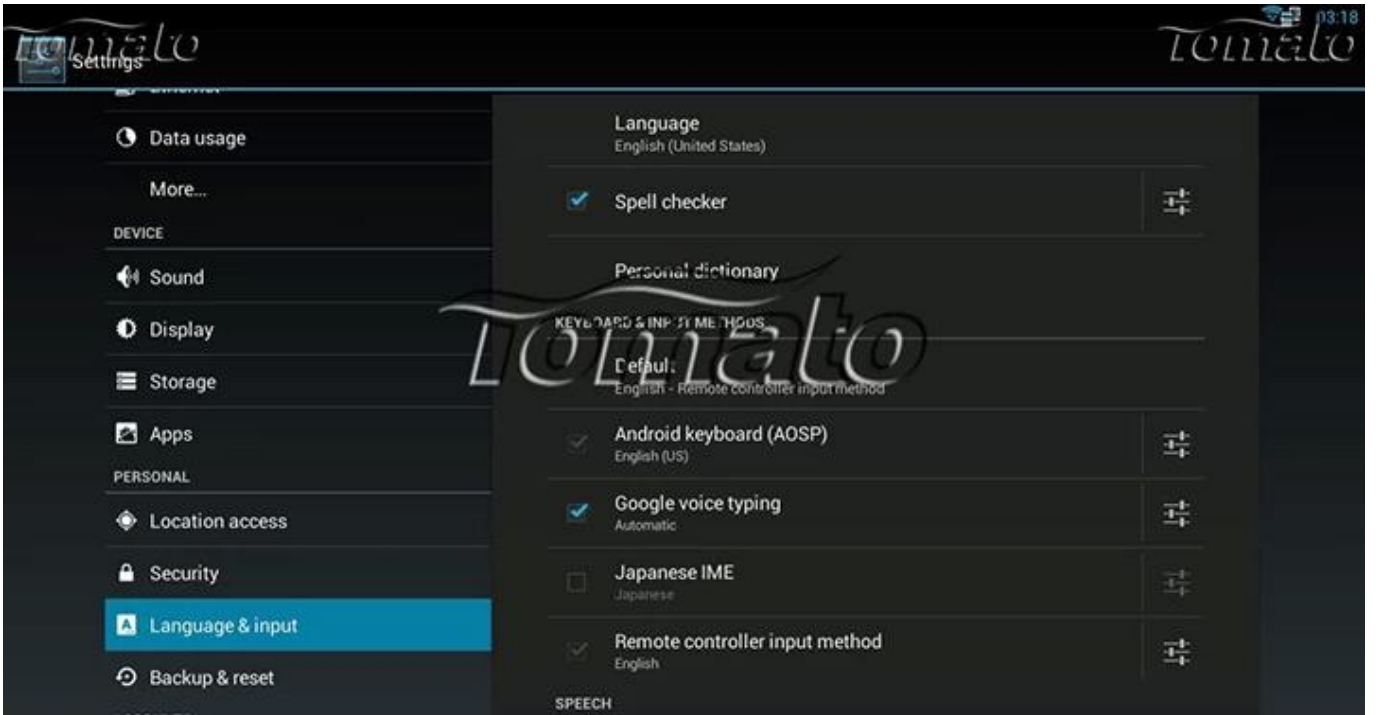

网络

网络 Skype Picasa Facebook, Youtube
 支持的 Android™

Picture Show

ARM
GPU renderer:
Mali-400 MP
GPU version (OpenGL):
OpenGL ES 2.0
Memory size (available/total):
5161.6 / 5457.0 MB
RAM size (available/total):
129.1 / 854.0 MB
SD card size (available/total):
5161.4 / 5457.0 MB
Android version:
4.2.2
Build number:
JDQ39.20130510e
IMEI:
Kernel:
Linux version 3.0.50 (ubuntu@ubuntu-desktop) (gcc version 4.4.1 (Sourcery G++ Lite 2010q1-202)) #1 SMP PREEMPT Fri May 10 20:47:49 CST 2013