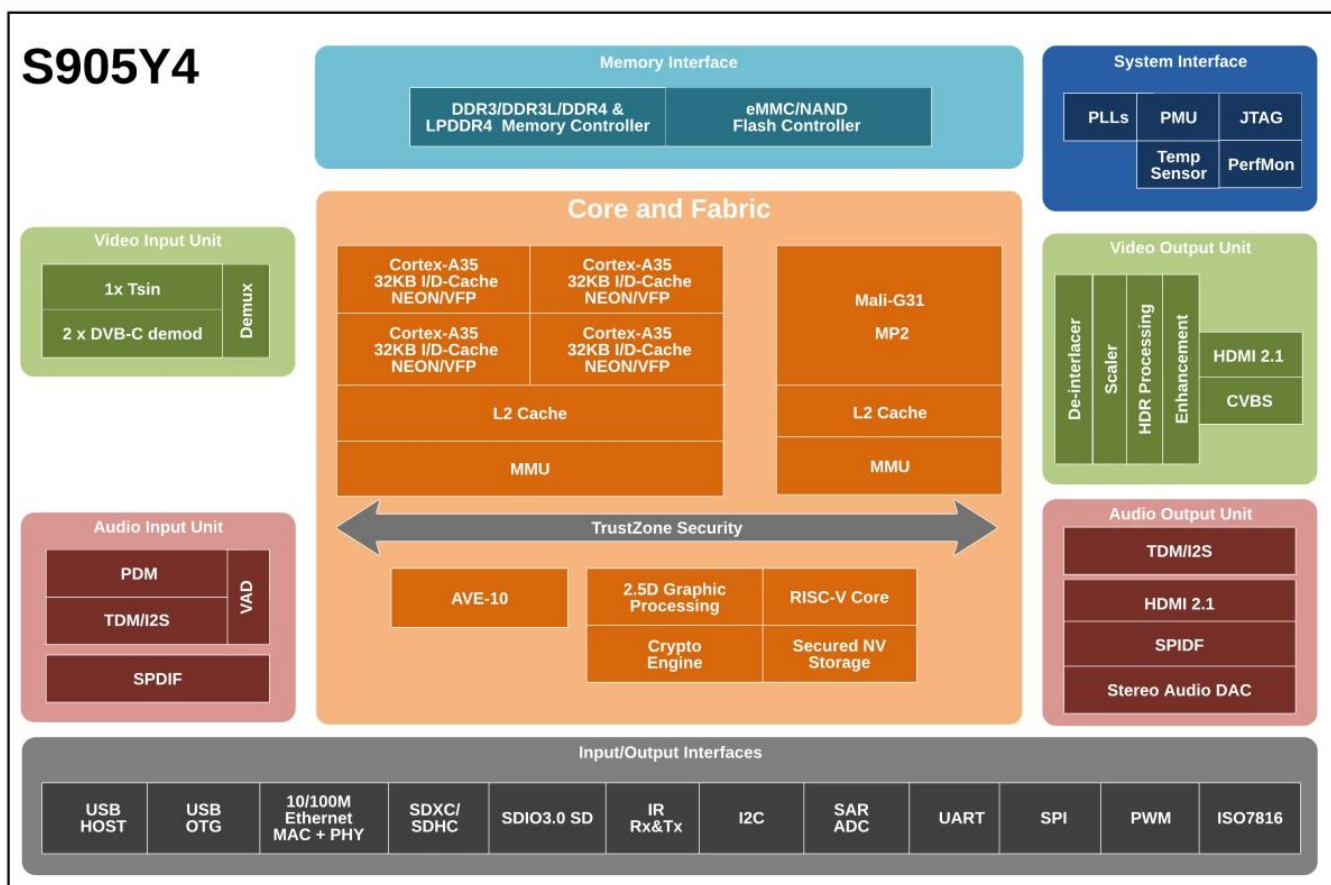

Mali-G31 MP2 650Mhz 1.3 Gpix/s = 2.6Gpix/s (0.65 Gpix Mali-450) OpenGL ES 3.2 Vulkan 1.2 OpenCL 2.0 FP, Render Script, L2 Cache 512MB AMBA 4 ACE-LITE

h.265, VP9 AV1 HDR REC709 / BT2020 UHD 4K@120fps 8K HDMI 2.1

Android 11 (API 30) 5.4.86

Smart Android TV HD 1080P

1. **Full HD**: Full HD 1080P
2. **Android**: Android Google Play