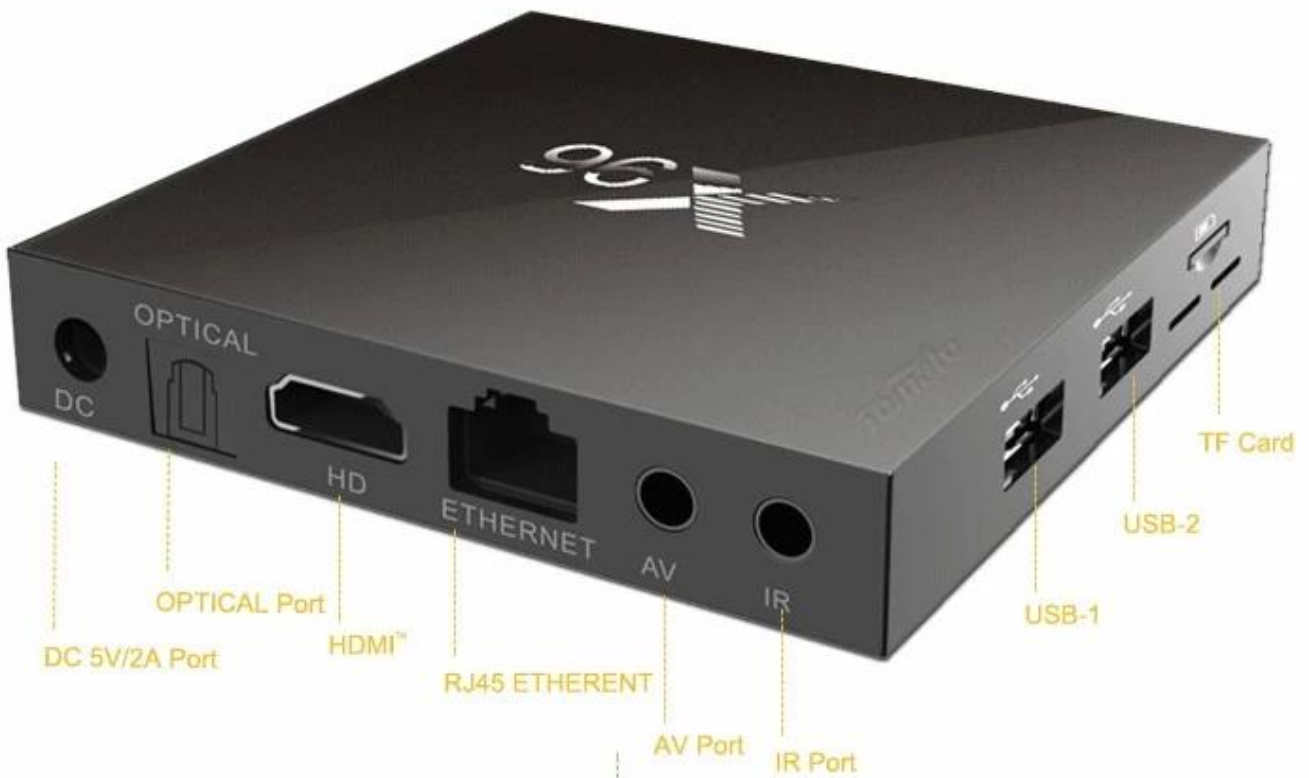

Amlogic S905X Android 6.0 Amlogic S905X Quad Core OTT VP9 H.265 X96

<p>Amlogic S905X ARM Cortex A53 @2GHz</p> <p>Penta-core -450MP GPU @ 750MHz</p> <p>DDR3- 1GB (2GB)</p> <p>8GB (16GB)</p> <p>IEEE 802.11b/g/n</p>	
<p>1 * HDMI</p> <p>1 * 480i/576i</p> <p>2 * -1 *</p> <p>1 * RJ45</p> <p>1 * TF</p>	<p>4K*2K UHD- HDMI 2.0A</p> <p>480i/576i</p> <p>1 * -1 *</p> <p>4GB/8GB/16GB/32GB/64GB</p>
<p>5V/2A -</p>	
<p>Android 6.0 Marshmallow</p>	
<p>* AMLogic video Engine (AVE)</p> <p>* "H.265 HEVC MP-10@L5.1"</p> <p>* VP9 -2 4K*2K@60fps</p> <p>-H.265 HEVC MP-10@L5.1 4K*2K@60fps</p> <p>-H.264 AVC HP@L5.1 4K*2K@30fps</p> <p>-H.264 MVC 1080P@60fps</p> <p>-MPEG-4 ASP@L5 1080P@60fps(ISO-14496)</p> <p>-WMV/VC-1 SP/MP/AP 1080P@60fps</p> <p>-AVS-P16(AVS) /AVS-P2 JiZhun 1080P@60fps</p> <p>-MPEG2 MP/HL 1080P@60fps</p> <p>-MPEG1 MP/HL 1080P@60fps</p> <p>-RealVideo 8/9/10 1080P@60fps</p> <p>* 1080P H.264 60fps</p> <p>* HDR10 HLG HDR</p> <p>* *.mkv-*.mpg-*.wmv-*.mpeg-*.dat-*.avi-*.mov-*.iso-*.mp4-*.rm *.jpg</p> <p>* /</p> <p>- JPEG H.264</p> <p>- JPEG</p> <p>- H.264 1080P@60fps</p>	
<p>MediaCPU DSP</p> <p>MP3-AAC-WMA-RM-FLAC-Ogg 7.1/5.1</p> <p>DAC</p> <p>SPDIF/IEC958 PCM</p> <p>PCMo I2SPCM</p>	<p>PNG-</p> <p>Android Market-</p> <p>HDD- U- SD/MMC</p> <p>SKYPE- MSN- Facebook- Twitter- QQ</p> <p>DLNA</p> <p>2.4G</p>

Picture Show

Indicator Light Port

X96 Smart Box

 @mlogic S905X	Android 6.0	ARM Cortex A53	CPU 4 Core 64bit	GPU 5 Core MALI-450	4K 60fps
VP9 HDR10	H.265 10bit	eMMC Design	LAN 100M	WiFi 2.4G	IR Dual

X96 Smart Box

Remote,
Anywhere,
Any angle.

The box can paste in to Wall or TV and others.

- 1.Magic tape
- 2.Pothook Designed
- 3.Dual IR designed,remote control easy.

tomato

Put the photo,musics,and videos on your television.

8Bit

10Bit

H.264

H.265

X96 Enjoy box

Support HD2.0a

- 4K*2K 60Hz Resolution output
- 32 audio channel
- 1536KHz audio sampling
- Dual video stream
- Audio and video dynamic-sync

About MediaBox