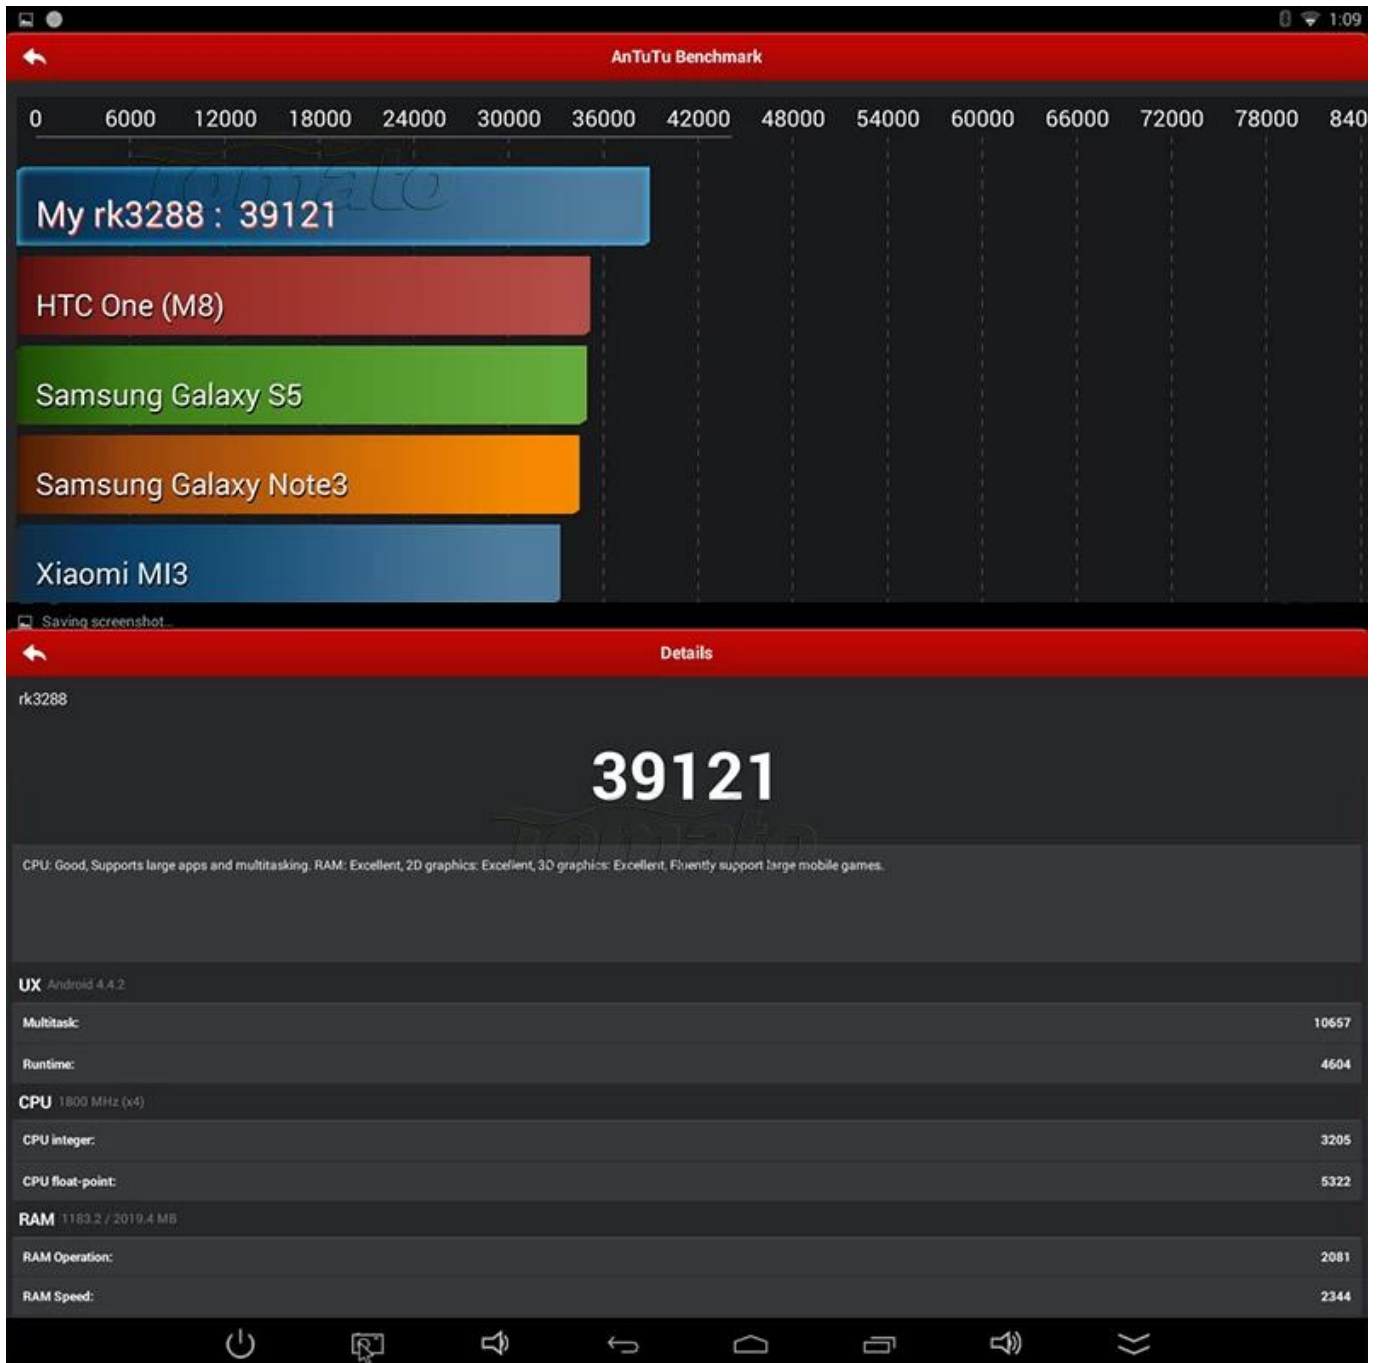

PERSONAL

- Location
- Security
- Language & input**
- Backup & reset

ACCOUNTS

- Add account

SYSTEM

- Date & time
- Accessibility
- Printing
- Developer options

Security

Language & input

- Backup & reset

ACCOUNTS

- Add account

SYSTEM

- Date & time
- Accessibility
- Printing
- Developer options
- About device

[Developer] Accented English	English (Canada)	Italiano (Italia)	Tiếng Việt
Afrikaans	English (India)	Italiano (Svizzera)	Türkçe
Azərbaycanca	English (New Zealand)	Kiswahili	Ελληνικά
Bahasa Indonesia	English (Singapore)	Latviešu	Български
Bahasa Melayu	English (United Kingdom)	Lietuvių	Монгол
Català	English (United States)	Magyar	Русский
Čeština	Español (España)	Nederlands (België)	Српски
Dansk	Español (Estados Unidos)	Nederlands (Nederland)	Українська
Deutsch (Deutschland)	Filipino	Norsk bokmål	ქართული
Deutsch (Österreich)	Français (Belgique)	Polski	Հայերէն լեզու
Deutsch (Schweiz)	Français (Canada)	Português (Brasil)	עברית כּוּרָה
Eesti	Français (France)	Português (Portugal)	العربية
English (Australia)	Français (Suisse)	Română	فارسی
English (Canada)	Hrvatski	Rumantsch	한국어
English (India)	IsiZulu	Slovenčina	ગુજરાતી
English (New Zealand)	Italiano (Italia)	Slovenščina	中文 (简体)
English (Singapore)	Italiano (Svizzera)	Suomi	नेपाली
			中文 (繁體)
			हिन्दी
			中文 (香港)
			ไทย
			日本語

AnTuTu Benchmark

Test Ranking Device Info

Amazing

39121 A+

Test Again Details

My Device

rockchip rk3288

Performance

Details

UX Android 4.4.2

Multitask:	10657
Runtime:	4604

CPU 1800 MHz (x4)

CPU integer:	3205
CPU float-point:	5322

RAM 1183.2 / 2019.4 MB

RAM Operation:	2081
RAM Speed:	2344

Junk Files(429B) Clean