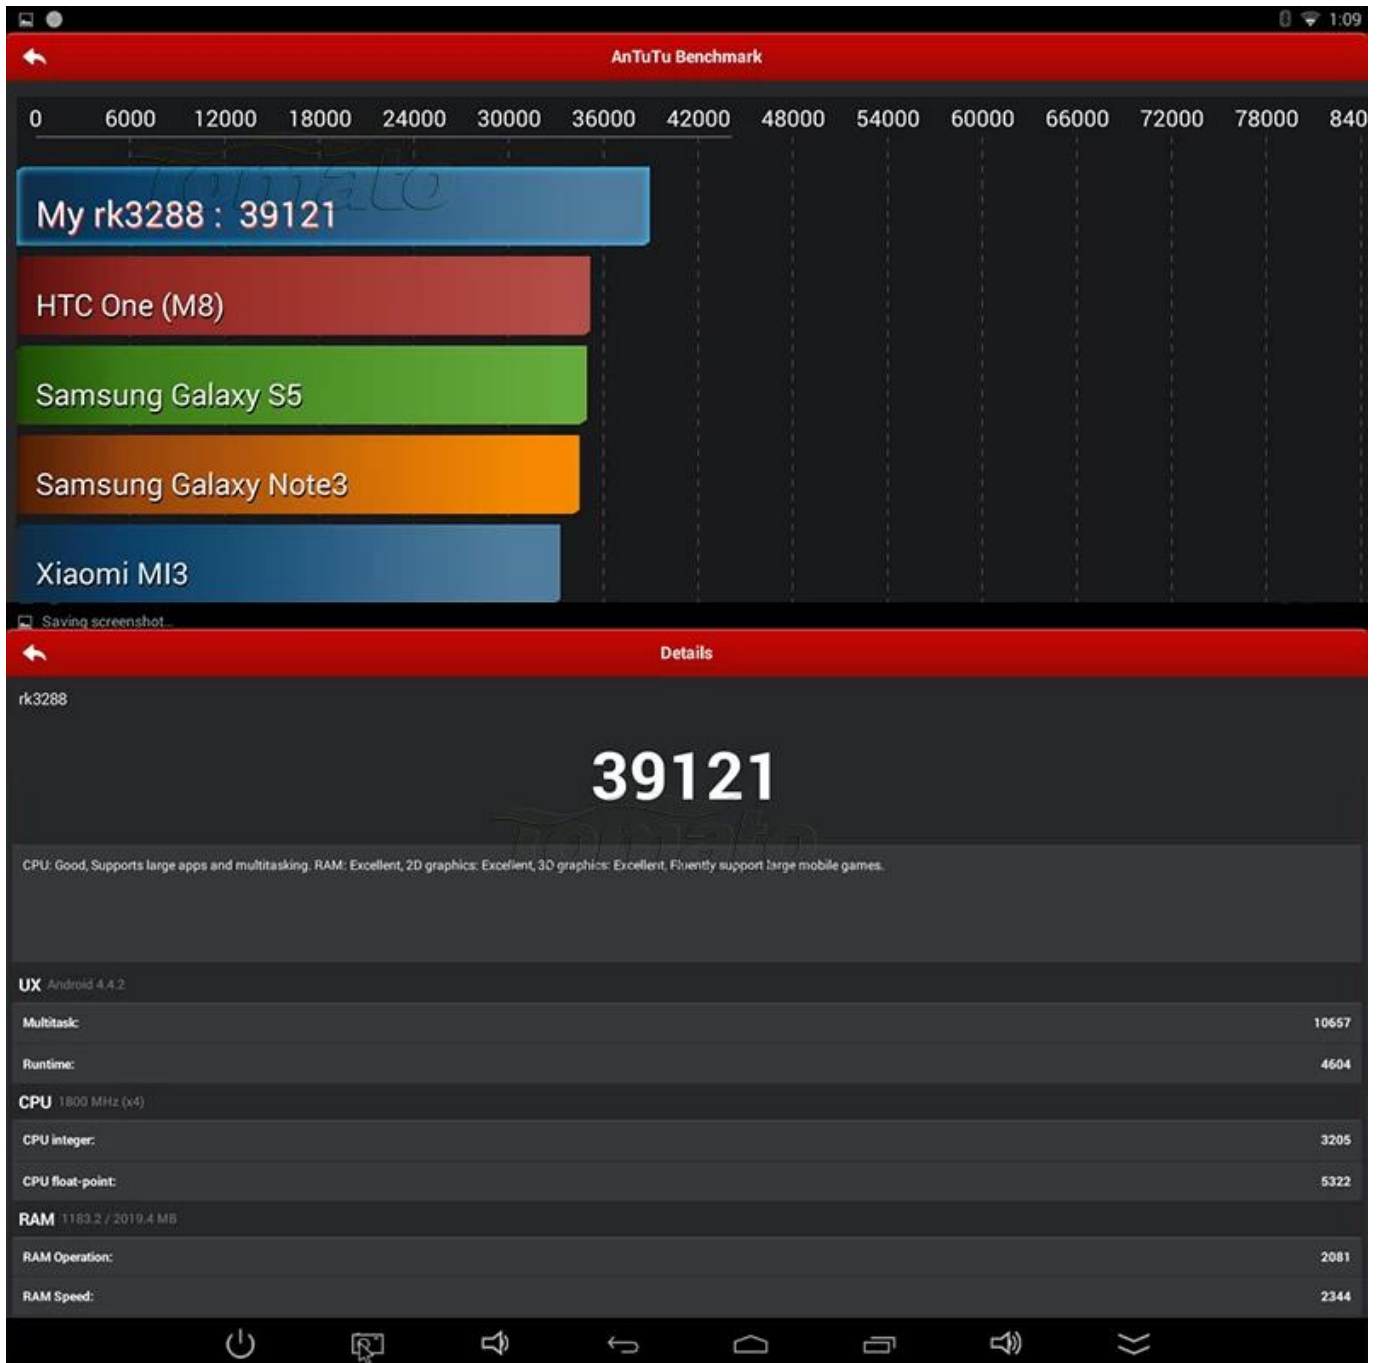

Language & input

- Backup & reset

ACCOUNTS

- Add account

SYSTEM

- Date & time
- Accessibility
- Printing
- Developer options
- About device

[Developer] Accented English	English (Canada)	Italiano (Italia)	Tiếng Việt
Afrikaans	English (India)	Italiano (Svizzera)	Türkçe
Azərbaycanca	English (New Zealand)	Kiswahili	Ελληνικά
Bahasa Indonesia	English (Singapore)	Latviešu	Български
Bahasa Melayu	English (United Kingdom)	Lietuvių	Монгол
Català	English (United States)	Magyar	Русский
Čeština	Español (España)	Nederlands (België)	Српски
Dansk	Español (Estados Unidos)	Nederlands (Nederland)	Українська
Deutsch (Deutschland)	Filipino	Norsk bokmål	ქართული
Deutsch (Österreich)	Français (Belgique)	Polski	Հայերէն լեզու
Deutsch (Schweiz)	Français (Canada)	Português (Brasil)	עברית כּוּרָה
Eesti	Français (France)	Português (Portugal)	العربية
English (Australia)	Français (Suisse)	Română	فارسی
English (Canada)	Hrvatski	Rumantsch	한국어
English (India)	IsiZulu	Slovenčina	ગુજરાતી
English (New Zealand)	Italiano (Italia)	Slovenščina	नेपाली
English (Singapore)	Italiano (Svizzera)	Suomi	中文 (简体)
			中文 (繁體)
			हिन्दी
			中文 (香港)
			ไทย
			日本語

AnTuTu Benchmark

Test Ranking Device Info

Amazing

39121 ^{A+}

Test Again Details

My Device

rockchip rk3288

Performance

Details

UX Android 4.4.2

Multitask:	10657
Runtime:	4604

CPU 1800 MHz (x4)

CPU integer:	3205
CPU float-point:	5322

RAM 1183.2 / 2019.4 MB

RAM Operation:	2081
RAM Speed:	2344

Junk Files(429B) Clean