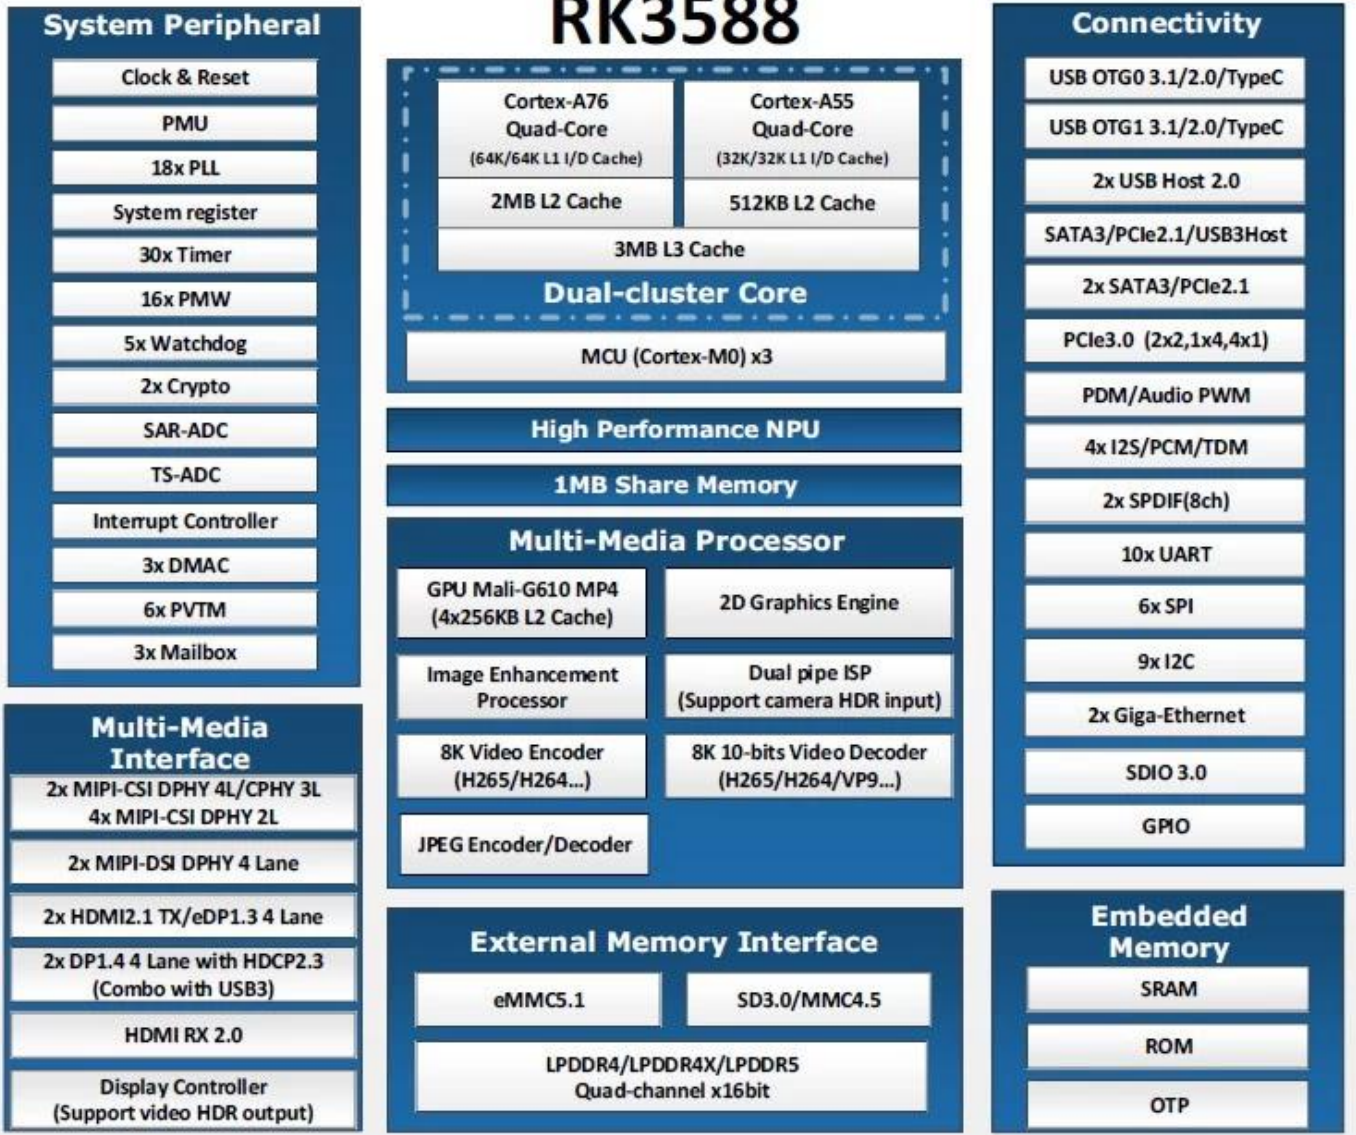

Android

Typical Application Diagram – AIoT

Smart Android TV

Rockchip RK3588 晶片提供強大的處理能力，適合用於 Smart Android TV 應用。其支援的應用包括：

支援 Android 系統，可透過 Google Play Store 安裝各種應用程式。

支援 4K 解析度的影片播放，提供高品質的視覺體驗。

支援 Wi-Fi 網路連接，方便串流媒體內容。此外，還支援 USB 裝置連接。

支援 HDMI 輸出，可連接電視或顯示器。同時支援多種音訊格式。

支援 Dolby Audio 音訊技術，提供沉浸式的音訊效果。

Rockchip RK3588 晶片提供強大的處理能力，適合用於 Smart Android TV 應用。其支援的應用包括：

支援 Android 系統，可透過 Google Play Store 安裝各種應用程式。