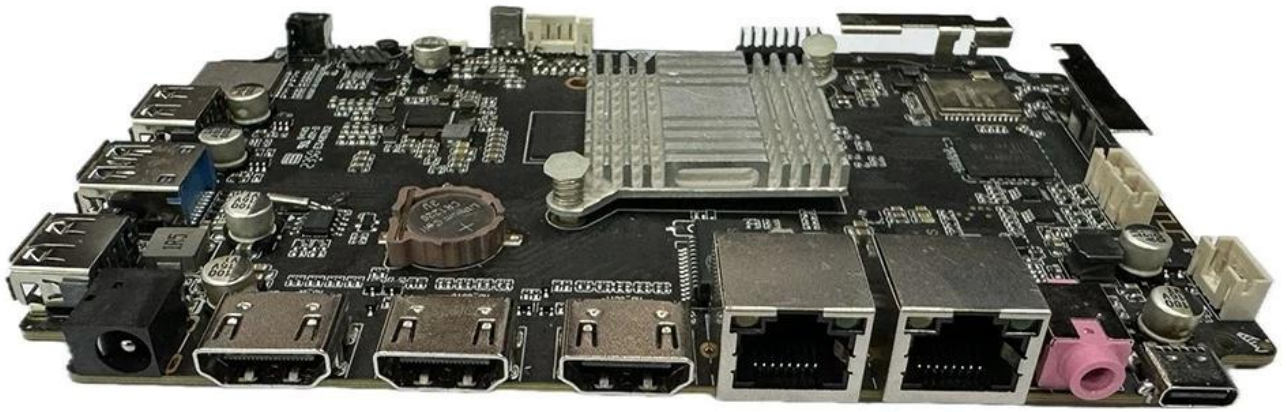

Android

Typical Application Diagram – AIoT

Smart Android TV

Rockchip RK3588 晶片提供強大的處理能力，適合用於 Smart Android TV 應用。其支援的應用包括：

支援 Android 系統，可透過 Google Play Store 安裝各種應用程式。

支援 4K 解析度的影片播放，提供高品質的視覺體驗。

支援 Wi-Fi 網路連接，方便串流媒體內容。此外，還支援 USB 裝置連接。

支援 HDMI 輸出，可連接電視或顯示器。同時支援多種音訊格式。

支援 Dolby Audio 音訊技術，提供沉浸式的音訊效果。

Rockchip RK3588 晶片提供強大的處理能力，適合用於 Smart Android TV 應用。其支援的應用包括：

支援 Android 系統，可透過 Google Play Store 安裝各種應用程式。