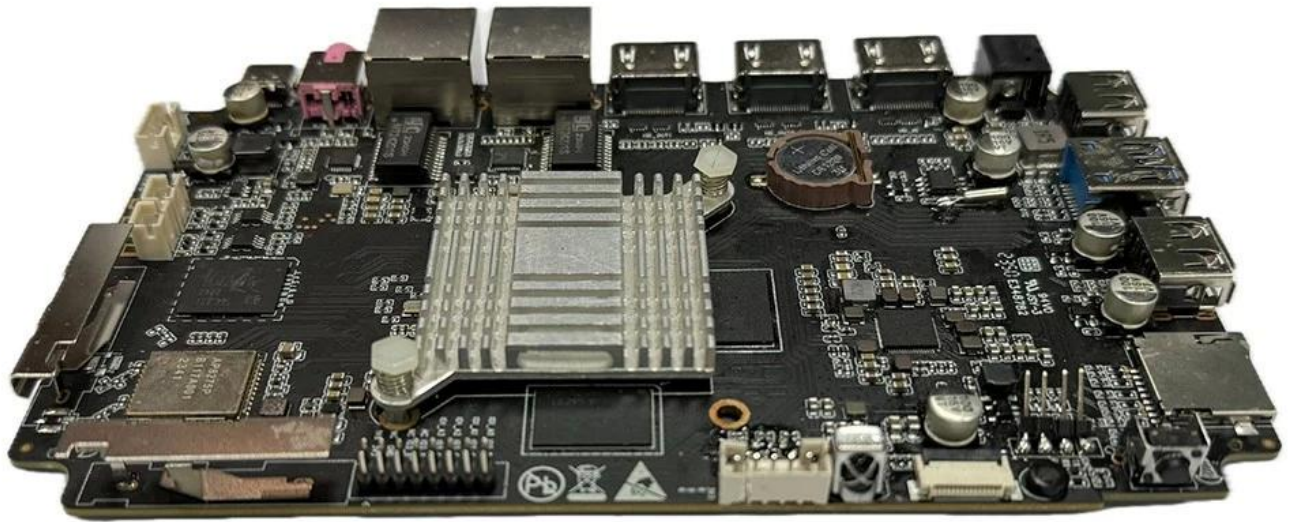

Android

Typical Application Diagram – AIoT

Smart Android TV

Rockchip RK3588 晶片提供強大的處理能力，適合用於 Smart Android TV 應用。其支援的應用包括：

支援 Android 系統，可透過 Google Play Store 安裝各種應用程式。

支援 4K 解析度的影片播放，提供高品質的視覺體驗。

支援 Wi-Fi 網路連接，方便串流媒體內容。此外，還支援 USB 裝置連接。

支援 HDMI 輸出，可連接電視或顯示器。同時支援多種音訊格式。

支援 Dolby Audio 音訊技術，提供沉浸式的音訊效果。

Rockchip RK3588 晶片提供強大的處理能力，適合用於 Smart Android TV 應用。其支援的應用包括：

支援 Android 系統，可透過 Google Play Store 安裝各種應用程式。