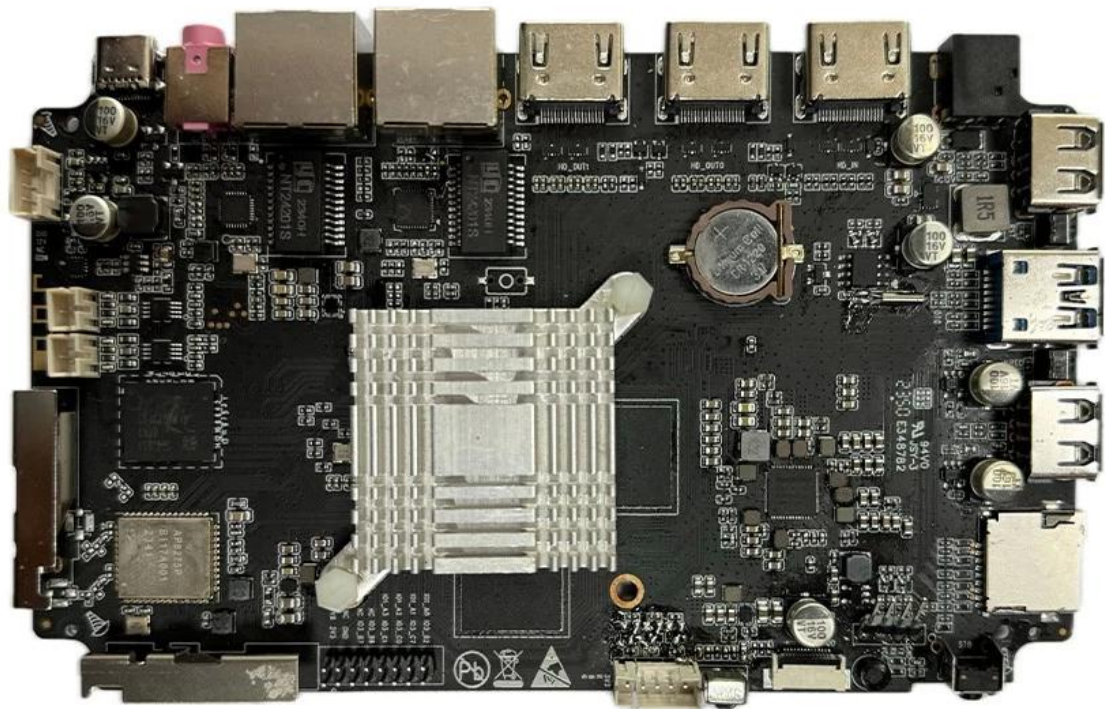

Android

Typical Application Diagram – AIoT

Smart Android TV

Rockchip RK3588 晶片提供強大的處理能力，適合用於 Smart Android TV 應用。其支援的應用包括：

支援 Android 系統，可透過 Google Play Store 安裝各種應用程式。

支援 4K 解析度的影片播放，提供高品質的視覺體驗。

支援 Wi-Fi 網路連接，方便串流媒體內容。此外，還支援 USB 裝置連接。

支援 HDMI 輸出，可連接電視或顯示器。同時支援多種音訊格式。

支援 Dolby Audio 音訊技術，提供沉浸式的音訊效果。

Rockchip RK3588 晶片提供強大的處理能力，適合用於 Smart Android TV 應用。其支援的應用包括：

支援 Android 系統，可透過 Google Play Store 安裝各種應用程式。