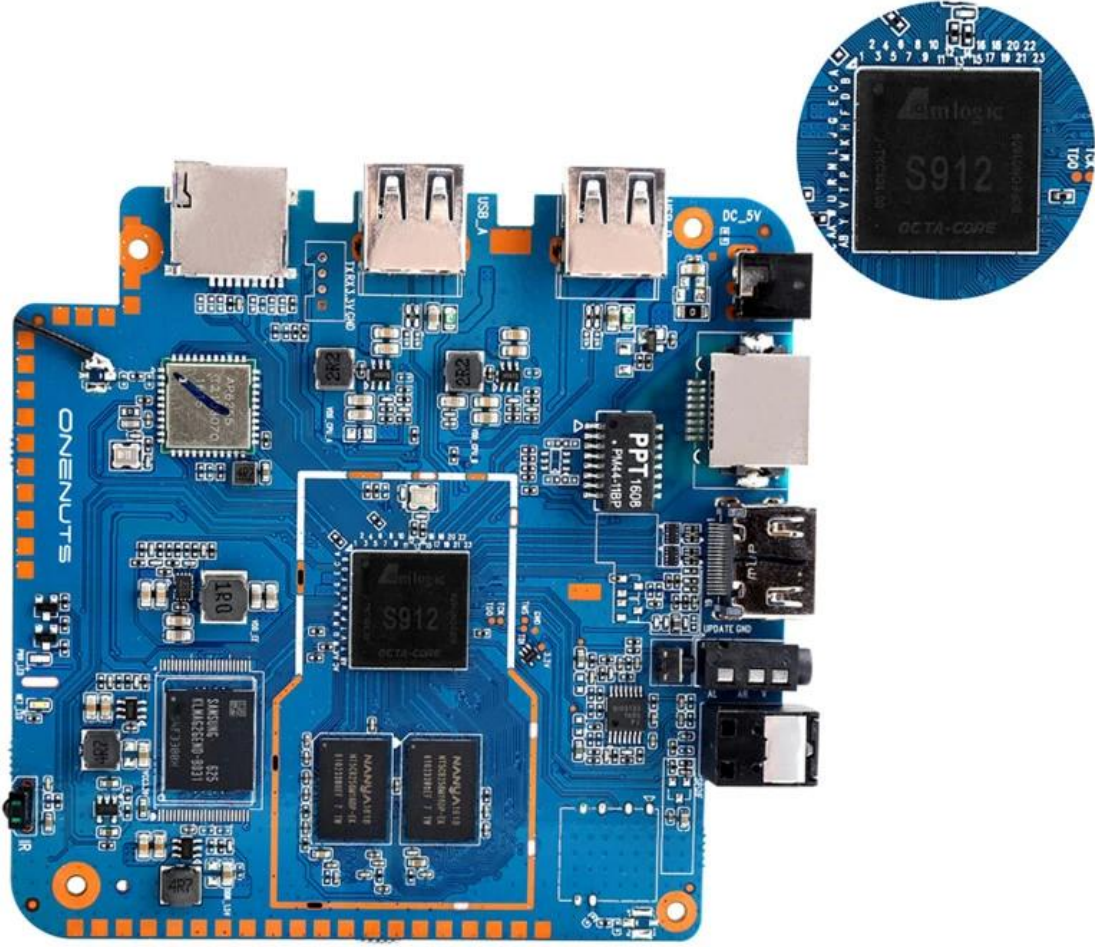

OTA Update

Support background auto upgrade and offer you the newest experience.

Product structure

What is in the box?

Portable & Environmental EVA Bag

Motherboard Show

Akışlı medya oynatıcının ve oyun Android TV kutusunun işlevselliğini birleştiren, çok yönlü ve özelliklerle dolu 2'si 1 arada bir cihaz olan Onenuts Nut 1 Blue ile tanışın. Nut 1 Blue'yu eğlence meraklıları için en iyi seçim haline getiren kapsamlı özelliklere ve avantajlara bakalım.

1. Güçlü Sekiz Çekirdekli İşlemci:

Gelişmiş bir Octa Core işlemciyle donatılan Nut 1 Blue, kesintisiz yayın, oyun ve çoklu görev için olağanüstü hızlı performans sunar. Sorunsuz gezinme ve hızlı uygulama başlatma deneyimini yaşayın.