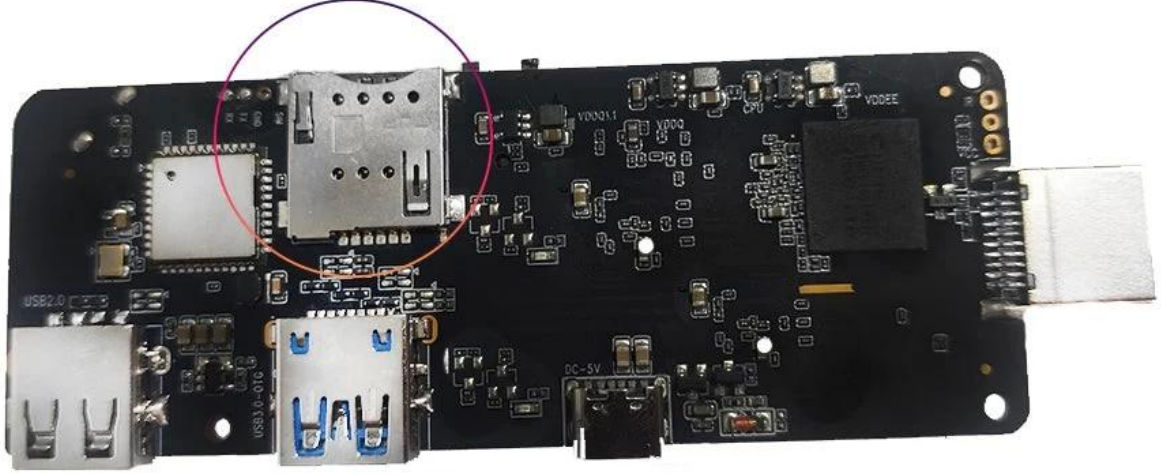

4G LTE Android OTT Set Üstü Kutusu

Özellikler

Model numarası.	4G LTE Android OTT Set Üstü Kutusu
İşlemci	Amlogic S905X3 Dört Çekirdekli ARM Cortex-A55, 2,0 GHz'e kadar
GPU	ARM Mali-G31
Depolamak	16 GB/32 GB EMMC
Hafıza	2 GB/4 GB DDR4
Android işletim sistemi	Android 9.0/ATV
Bluetooth	4.1 Bluetooth
DRM	Widevine (Verimatrix/ Playready isteğe bağlı)

Video ve Ses CODEC'i

Video ve Ses	VP9/H.265/AVS2, 4Kx2K@60fps'ye kadar,H.264 4K @30fps, AVS/VC-1/MPEG1-4 1080P @60fps H.264/H.265 1080P @60fps HD MPEG1/2/4,H.265/HEVC,AVS2, HD AVC/VC-1, RM/RMVB, Xvid/DivX3/4/5/6, RealVideo8/9/10 Avi/Rm/Rmvb/Ts/Vob/Mkv/Mov/ISO/wmv/asf/flv/dat/mpg/mpeg MP3/WMA/AAC/WAV/OGG/DDP/TrueHD/HD/FLAC/APE HD JPEG/BMP/GIF/PNG/TIFF
HDR	HDR 10, Dolby Vision

G/Ç

HDMI	HDMI 2.1 3D, HDR, CEC ve 4Kx2K@60fps maksimum çözünürlük ile
AV ÇIKIŞI	Destek
USB	1*USB 2.0, 1*USB 3.0 desteği USB Flash Sürücü ve USB HDD)
RJ45	10/100M standart RJ-45 Ethernet
Ağ İşlevi	Miracast,DLNA,Airplay,Skype,Netflix,Twitter,Picasa,Youtube,Flicker,Facebook,Çevrimiçi filmler,Oyunlar vb.
Kablosuz	WiFi 11acBluetooth 4.1 IEEE802.11 a/b/g/n/ac(AP6255) 4G/5G
TF KARTI	Destek
SPDIF	Optik Çıkışı Destekleyin
IR Bağlantı Noktası	Harici Kızılötesi Alıcı
LED Göstergesi	Güç açık: Mavi; Bekleme: Kırmızı
LED Ekran süresi	1* LED Ekran süresi, Dahili RTC, Dahili USB cihazı

SIM card slot

Eğlence deneyiminizde devrim yaratın [4G LTE Android OTT Set Üstü Kutusu](#). Bu son teknoloji cihaz, Android TV'nin gücünü ışık hızında 4G LTE bağlantısıyla birleştirerek nerede olursanız olun favori içeriklerinizi sorunsuz bir şekilde yayınlamanıza olanak tanır.