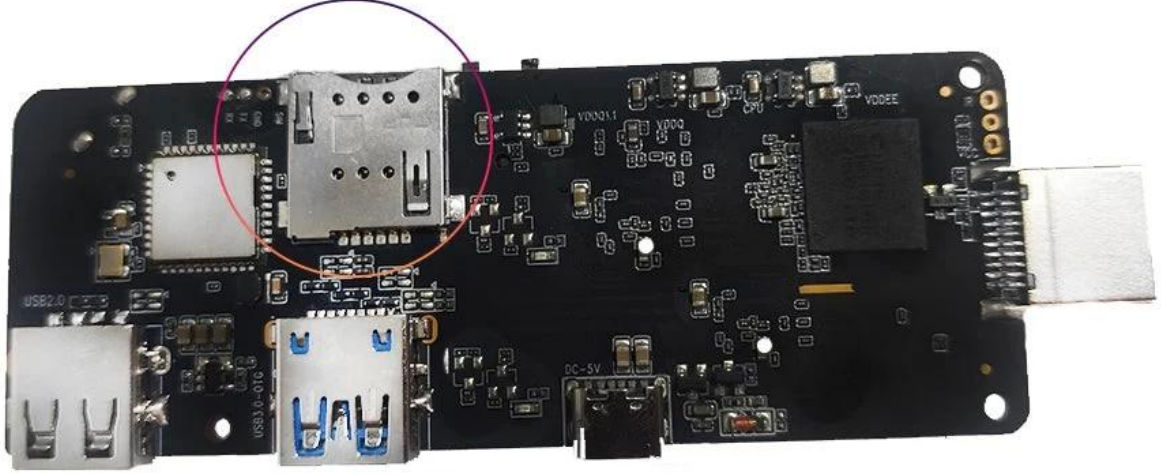

## Özellikler

Model numarası.	4G Lte Sim Kart Android TV Çubuğu
İşlemci	Amlogic S905X3 Dört Çekirdekli ARM Cortex-A55, 2,0 GHz'e kadar
GPU	ARM Mali-G31
Depolamak	16 GB/32 GB EMMC
Hafıza	2 GB/4 GB DDR4
Android işletim sistemi	Android 9.0/ATV
Bluetooth	4.1 Bluetooth
DRM	Widevine (Verimatrix/ Playready isteğe bağlı)

## Video ve Ses CODEC'i

Video ve Ses	VP9/H.265/AVS2, 4Kx2K@60fps'ye kadar,H.264 4K @30fps, AVS/VC-1/MPEG1-4 1080P @60fps H.264/H.265 1080P @60fps HD MPEG1/2/4,H.265/HEVC,AVS2, HD AVC/VC-1, RM/RMVB, Xvid/DivX3/4/5/6, RealVideo8/9/10 Avi/Rm/RmVb/Ts/Vob/Mkv/Mov/ISO/wmv/asf/flv/dat/mpg/mpeg MP3/WMA/AAC/WAV/OGG/DDP/TrueHD/HD/FLAC/APE HD JPEG/BMP/GIF/PNG/TIFF
HDR	HDR 10, Dolby Vision

## G/Ç

HDMI	HDMI 2.1 3D, HDR, CEC ve 4Kx2K@60fps maksimum çözünürlük ile
AV ÇIKIŞI	Destek
USB	1*USB 2.0, 1*USB 3.0 desteği USB Flash Sürücü ve USB HDD)
RJ45	10/100M standart RJ-45 Ethernet
Ağ İşlevi	Miracast,DLNA,Airplay,Skype,Netflix,Twitter,Picasa,Youtube,Flicker,Facebook,Çevrimiçi filmler,Oyunlar vb.
Kablosuz TF KARTI	WiFi 11acBluetooth 4.1 IEEE802.11 a/b/g/n/ac(AP6255) 4G/5G Destek
SPDIF	Optik Çıkışı Destekleyin
IR Bağlantı Noktası	Harici Kızılötesi Alıcı
LED Göstergesi	Güç açık: Mavi; Bekleme: Kırmızı
LED Ekran süresi	1* LED Ekran süresi, Dahili RTC, Dahili USB cihazı

## SIM card slot

4G LTE SIM Kart Android TV Çubuğu, 4G LTE SIM kartın gücünü Android TV çubuğunun rahatlığıyla birleştiren devrim niteliğinde bir cihazdır. Bu cihazla dilediğiniz televizyonu akıllı TV'ye dönüştürebilir ve çok çeşitli eğlence seçeneklerinin keyfini çıkarabilirsiniz.