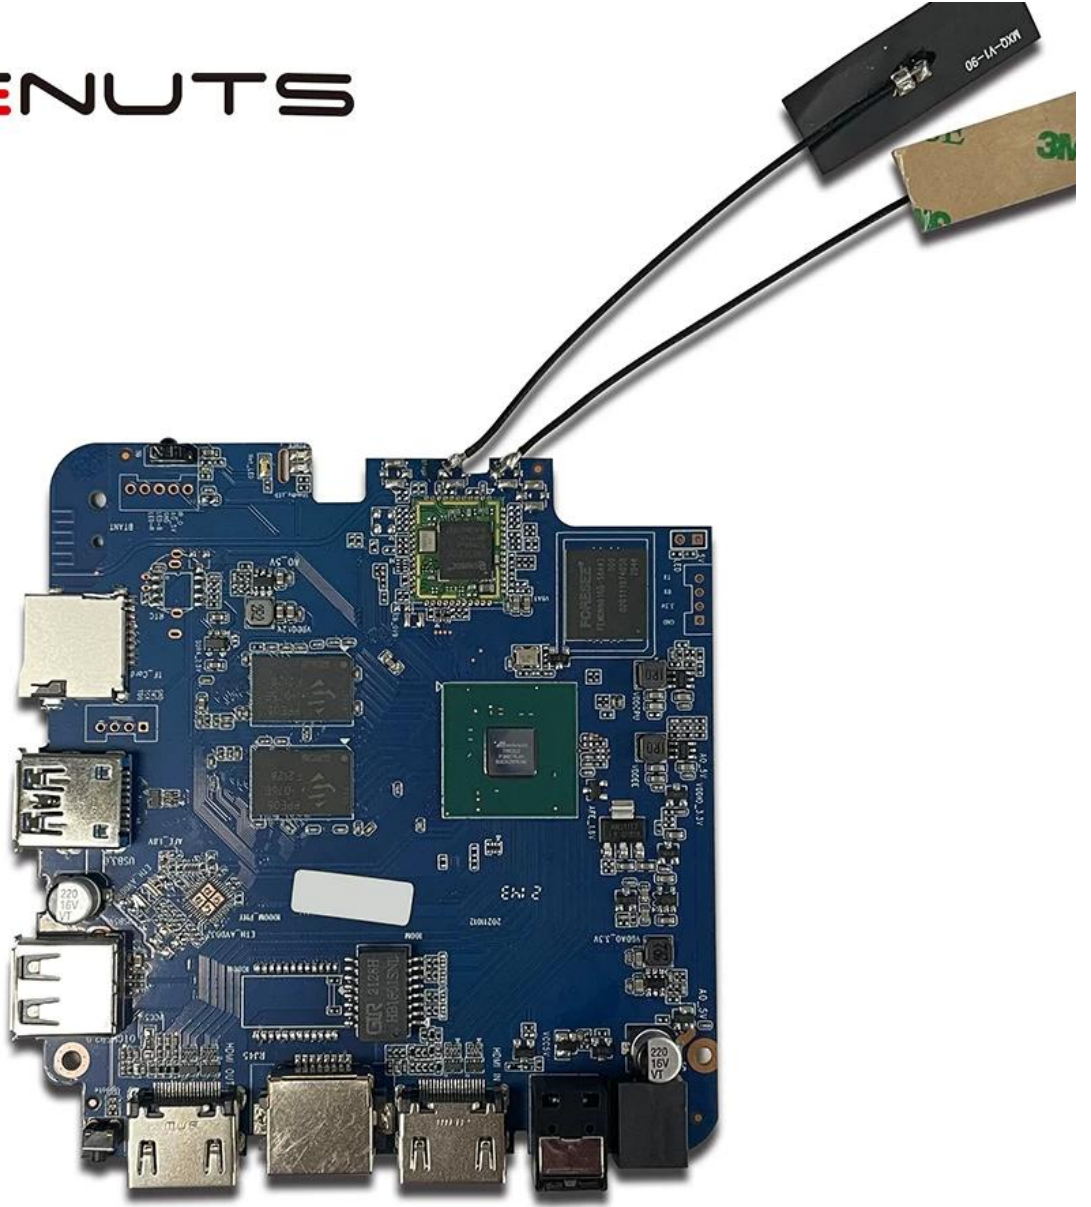

# 4K HD Android TV Kutusu Tedarikçisi Set Üstü Kutusu HDMI Girişi Desteği USB3.0

## Özellikler

Model numarası.	Amlogic T962E2 4K HD Android TV Kutusu Tedarikçisi
İşlemci	Amlogic T962E2 Dört Çekirdekli ARM Cortex-A55, 2,0 GHz'e kadar
GPU	ARM Mali-G31 MP2 GPU
Veri depişletim sistemiu	DDR4: 2 GB/4 GB
Hafıza	16G/32GB eMMC Flaş
OS	Android 8.1/9.0/ATV
Wifi	Dahili WiFi Desteği IEEE 802.11ac/a/b/g/n(UWE5621DS) 2.4G/5G MIMO'yu destekleyin (2T2R) 100M/1000M Ethernet desteği
Bluetooth	5.0 blueooth

## G/Ç

HDMI	1*HDMI GİRİŞİ 1*HDMI ÇIKIŞI (HDMI 2.1)
Optik Çıkış	1* Optik Destek Optik Çıkış
USB	1*Yüksek hızlı USB 2.0, 1*USB3.0, USB Flash Sürücü ve USB HDD'yi destekleyin
Dahili Kızılötesi Alıcı	1 * IR Bađlantı Noktası
RJ45	1 * RJ45 kablolu Ethernet bađlantısı
TF KARTI	1 *TF kart yuvası
Güç	Çıkış: DC 5V/2A Giriş: AC100-240V 50/60Hz Güç açık: Mavi; Bekleme: Kırmızı
Seçenekler	Dahili RTC, Dahili USB cihazı

# ONENUTS

 <p>Multi-core 32/64-bit CPU and 3D GPU with high performance</p>	 <p>Powerful multimedia processing capability, supporting all mainstream video decoding including 8K/4K 10-bit AV1/H.265/VP9/AVS2</p>	 <p>Supports all mainstream HDR standard including Dolby Vision, HDR10 and HLG</p>	 <p>Unique Trulife picture quality enhancement engine, offering theater-like visual effect</p>	 <p>Complete production-ready security solution, supporting secure boot, secure OS and mainstream DRMs</p>
 <p>Ultra-high performance and ultra-low power consumption</p>	 <p>Ultra-high SoC integration and rich peripheral interfaces</p>	 <p>Complete IP license, including Dolby, DTS, etc.</p>	 <p>Supports screen projection technology like DLNA, Miracast etc.</p>	 <p>Provides mature turn-key solution for both split and AIO smart TV</p>