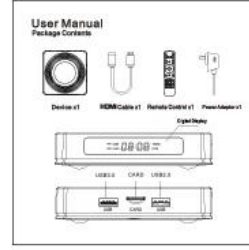

Various interfaces such as HDMI, LAN, USB, etc. which bring you a smart and colorful enjoyment.

Package Contents

Power Supply*1

HD data cable*1

User Manual*1

Remote Control*1

Amlogic S905X4 ve Android 11 özellikli 4K Akıllı Android TV Kutumuz, oturma odanızı bir eğlence merkezine dönüştürmek için tasarlanmıştır. İşte bu yüzden eviniz için en iyi seçim: