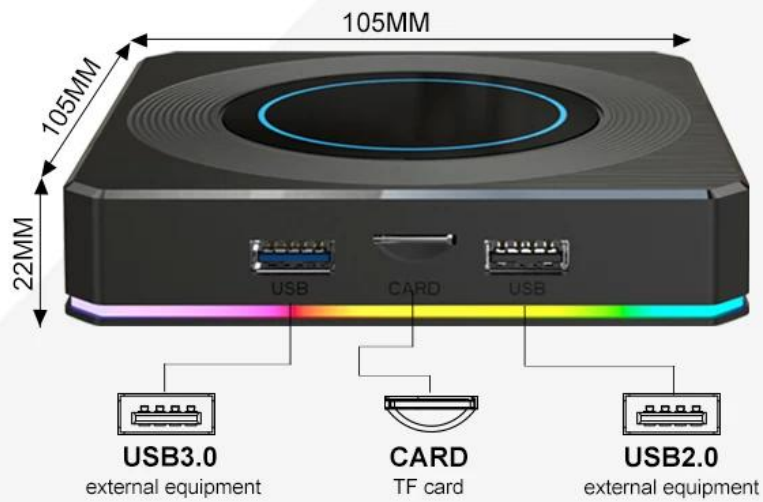

Various interfaces such as HDMI, LAN, USB, etc. which bring you a smart and colorful enjoyment.

Package Contents

Power Supply*1

HD data cable*1

User Manual*1

Remote Control*1

Amlogic S905X4 ve Android 11 özellikli 4K Akıllı Android TV Kutumuz, oturma odanızı bir eğlence merkezine dönüştürmek için tasarlanmıştır. İşte bu yüzden eviniz için en iyi seçim: