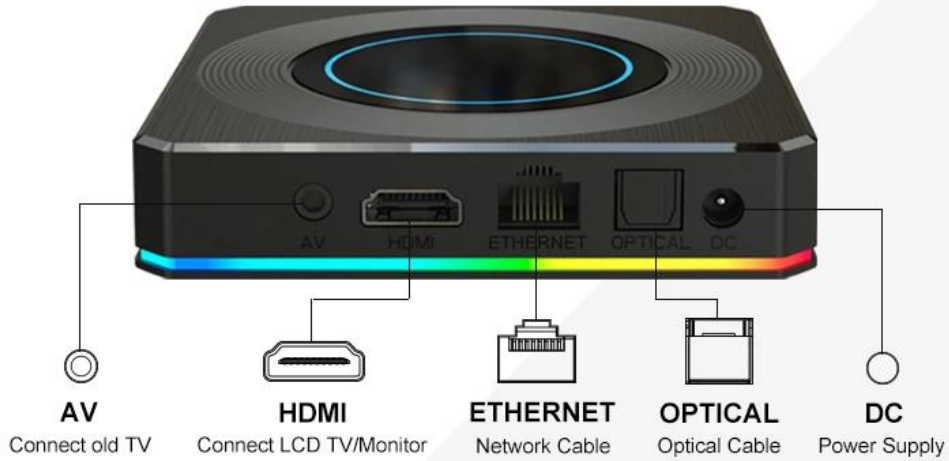

Various interfaces such as HDMI, LAN, USB, etc. which bring you a smart and colorful enjoyment.

Package Contents

Power Supply*1

HD data cable*1

User Manual*1

Remote Control*1

Amlogic S905X4 ve Android 11 özellikli 4K Akıllı Android TV Kutumuz, oturma odanızı bir eğlence merkezine dönüştürmek için tasarlanmıştır. İşte bu yüzden eviniz için en iyi seçim: