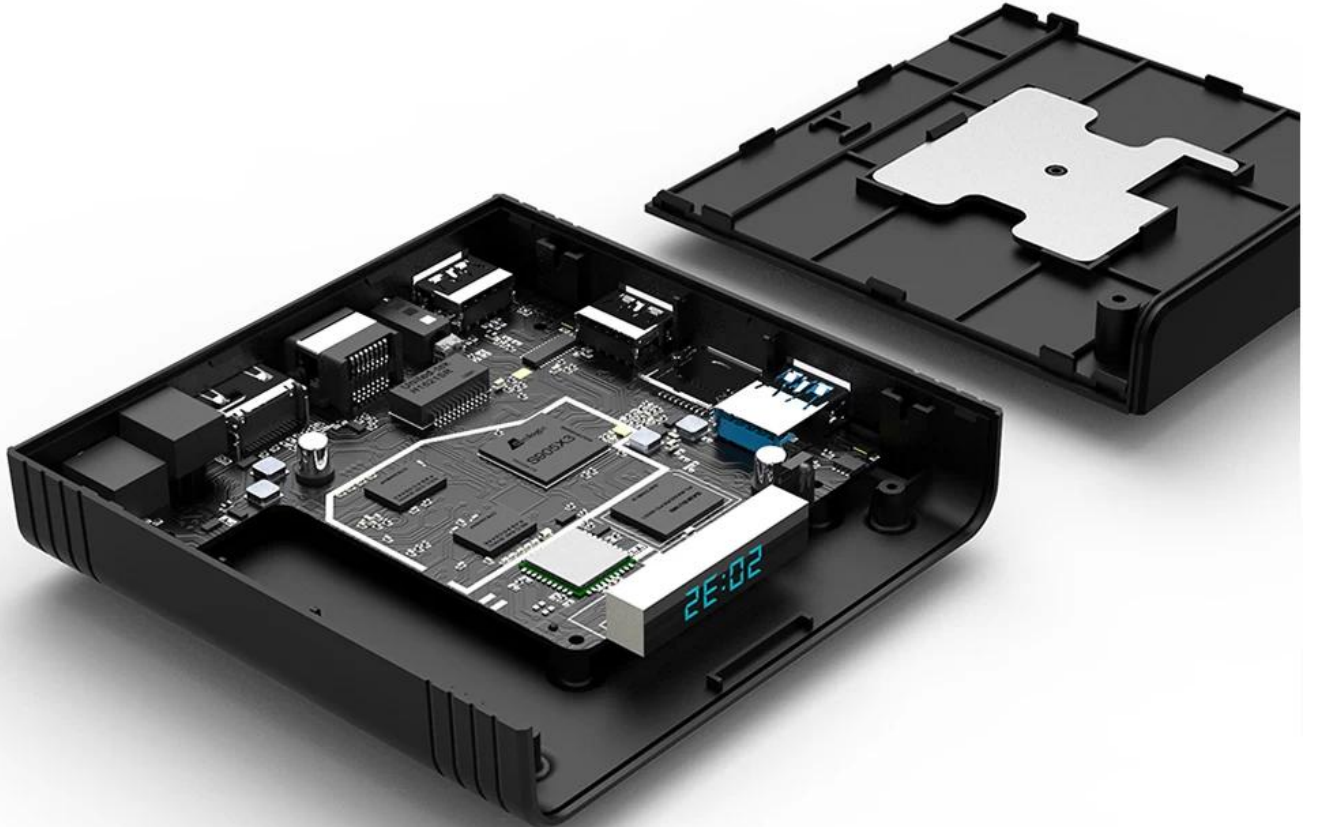

WiFi 6 Yönlendiricili 5G Ağ Amlogic Android TV Kutusu

Özellikler

Model numarası.	5G Amlogic AIoT Android TV Kutusu
İşlemci	Amlogic S905X4 dört çekirdekli ARM Cortex-A55 işlemci @ 2,0 GHz'e kadar
GPU	OpenGL ES3.2, Vulkan 1.1 ve OpenCL 2.0'ı destekleyen Arm Mali-G31MP2
RM	2 GB DDR
eMMC	8GB eMMC
işletim sistemi	Android 9.0

Yönlendirici Parametreleri

İşlemci	SİLÇEK SF16A18
RAM	64MB/32*16
Gösterge	4*LED/WIFI WAN LAN1 LAN2
2.4G WIFI Hızı	150 milyon
5G WIFI Hızı	433M
WPS İşlevi	Destek
Wi-Fi Standardı	802.11 ac/a/n ve 802.11 b/g/n, MU-MIMO Desteği
Wi-Fi Bandı	2.4GHZ ve 5GHZ/Çift bant
WIFI Anlaşması	802.11 ac/a/n ve 802.11 b/g/n
Özel fonksiyonlar	IPv6/IPv4'ü destekleyin
WAN Bağlantı Noktası	1*GbE Koruması

5G
NETWORK

WiFi 6
ROUTER

ODM

Günümüzün dijital çağında ev eğlencesi ve bağlantı her zamankinden daha önemli. 4K akışın, çevrimiçi oyunların ve akıllı ev cihazlarının yükselişiyle birlikte güvenilir ve yüksek performanslı bir ağ kurulumuna sahip olmak hayati önem taşıyor. İşte tam da bu noktada 5G'miz Network Amlogic Android TV Kutusu ve WiFi 6 Router paketi geliyor.

Paketimizin merkezinde 5G Ağ Amlogic Android TV Kutusu bulunmaktadır. En yeni Amlogic yonga setiyle desteklenen bu TV kutusu, olağanüstü hızlı performans ve çarpıcı 4K çözünürlük sunarak en sevdiğiniz filmlerin, TV şovlarının ve videoların keyfini kristal netliğinde ayrıntılarla çıkarmanıza olanak tanır. Ayrıca HDR ve Dolby Vision desteğiyle daha önce hiç olmadığı kadar canlı renkler ve gerçekçi kontrast deneyimleyeceksiniz.