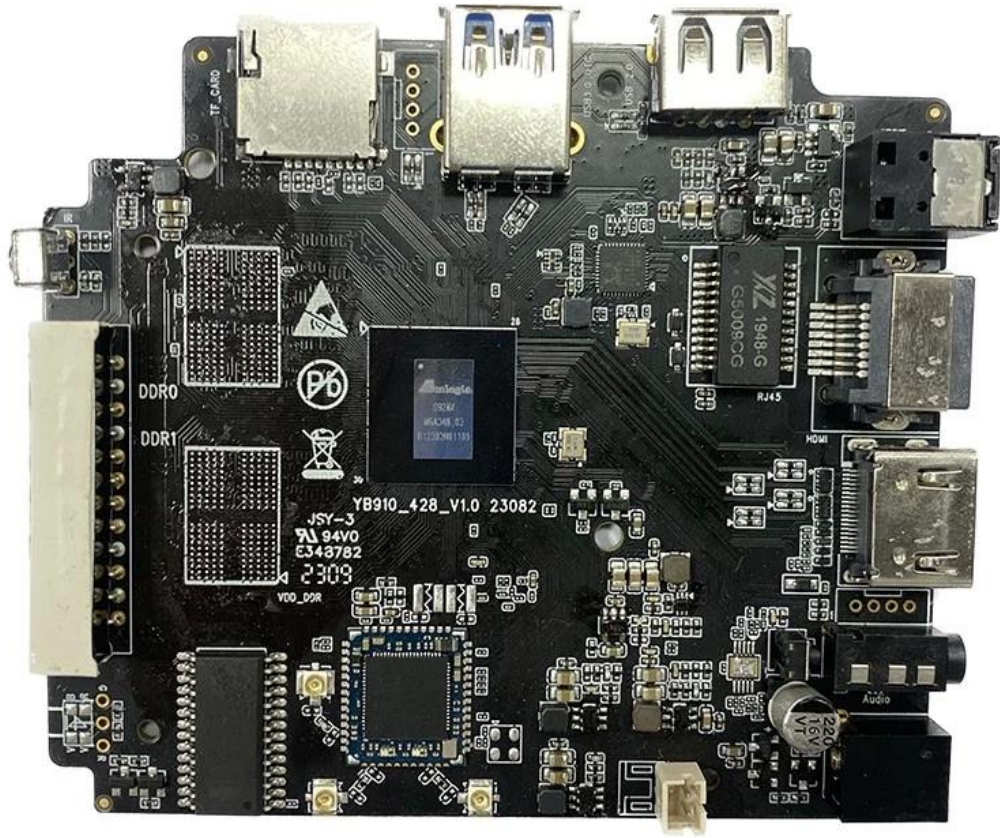

YB910_428_V1.0 23082
JSY-3
94V0
E343782
2309

DDR0

DDR1

VDD_DDR

G5000CC
94V0
R145

HDMI

Audio

TF_CARD

220
16V