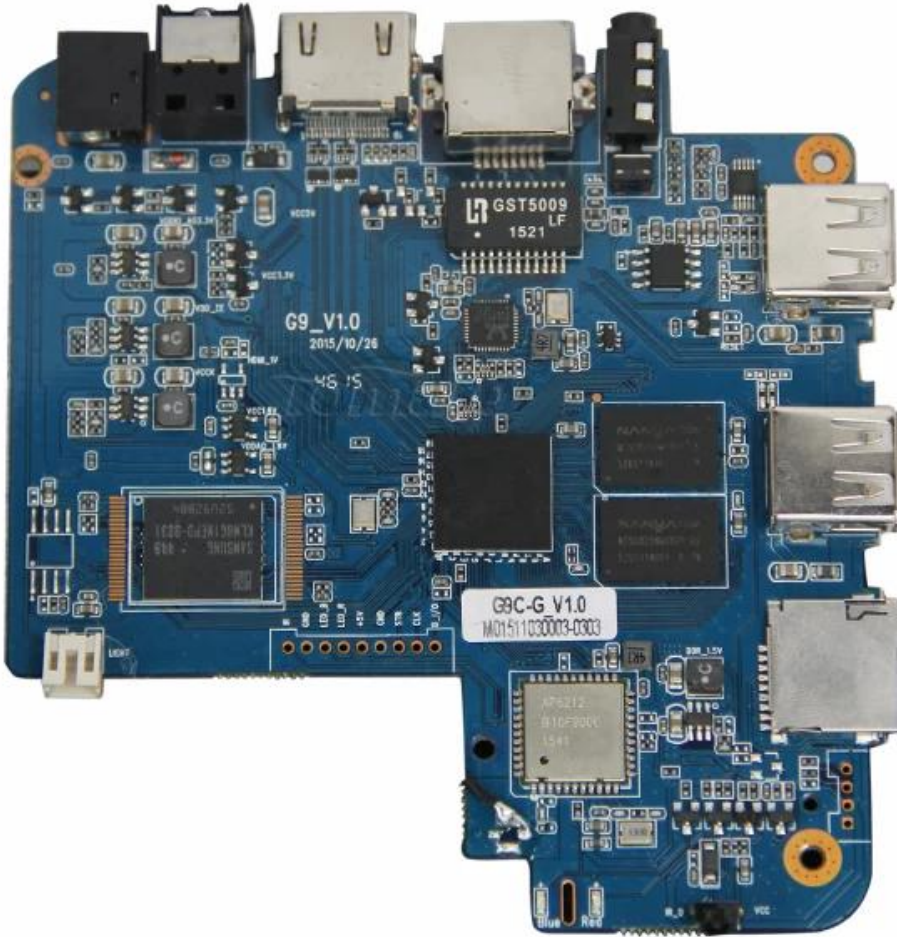

Amlogic S905 Android TV Kutusu 4K2K Ultra HD Mali-450 750 Mhz'e Kadar Android 5.1 Lolipop Dört Çekirdekli Tam Medya Oynatıcı G9C

Amlogic S905 Quad Core WiFi Device Smart Box
Watch TV Channels Through Wifi or Internet

G9C

DAÇIKanım Özellikleri	
Model numarası.	G9C Android TV Kutusu 4K2K
İşlemci	Amlogic S905 Dört Çekirdekli ARM Cortex™ -A53 CPU 2,0 GHz'e kadar (DVFS)
GPU	Penta-Core Mali-450 750MHz'e kadar
FLAŞ	8 GB EMMC
SDRAM	1 GB DDR3
Güç Kaynağı Özellikleri	
Güç kaynağı	DC 5V/2A
Güç Göstergesi (LED)	Güç ON :mAVi; Bekleme:Kırmızı
Ana Özellikler	
İşletim sistemi	Android™ 5.1 Lolipop
3 boyutlu	3D-HD 1080Px2
Destek Kod Çözücü Formatı	HDMPEG1/2/4,H.264 /H.265, HD AVC/VC-1,RM/RMVB,Xvid/DivX3/4/5/6 , GerçekVideo8/9/10,HEVC MP-10
Destek Medya Formatı	Avi/Rm/RmVb/Ts/Vob/Mkv/Mov/ISO/Wmv/Asf/Flv/Dat/Mpg/Mpeg/ MP4
Destek Müzik Formatı	MP3/WMA/AAC/WAV/OGG/AC3/DDP/TrueHD/DTS/DTS/HD/FLAC/APE
Fotoğraf Formatını Destekleyin	HD JPEG/BMP/GIF/PNG/TIFF
USB Ana Bilgisayarı	2 Yüksek Hızlı USB 2.0, U DISK ve USB HDD Desteği
Kart okuyucu	SD™ /SDHC/MMC Kartları
HDD Dosya Sistemi	FAT16/FAT32/NTFS
Destek Altyazısı	SRT/SMI/SUB/SSA/IDXUSB
Yüksek Çözünürlük Video çıkışı	Tüm Standart SD/HD/4K2K Ultra HD Kod Çözme ve Çıkışı Destekleyin
OSD dil türü	İngilizce/Fransızca/Almanca/İspanyolca/İtalyanca vb. Çok Taraflı Diller
LAN	Ethernet:1000M, Standart RJ-45 (isteğe bağlı IEEE 802.3 10/100/1000 Gigabit)
Kablosuz	IEEE802.11 b/g/n Bluetooth™ 4.1EDR'yi destekler
Fare/Klavye	USB Üzerinden Fare ve Klavyeyi Destekleyin; 2,4 GHz USB Dongle Üzerinden 2,4 GHz Kablosuz Fare ve Klavyeyi Destekleyin
HDMI™	HDMI™ 2.0 (CEC ve HDCP 2.2), 4K X 2K @60 fps
AV	Destek
Optik	Destek
PoE(Ethernet Üzerinden Güç)	Destek

Kutuda ne var?

- 1 *Android TV Kutusu
- 1 * HDMI Kablosu
- 1 * Uzaktan Kumanda
- 1 * Güç Adaptörü
- 1 * Kullanım Kılavuzu

Picture Show

Indicator Light Port

Micro SD Card

USB

USB

AV Port

RJ 45 ETHERNET

HDMI™

Optical Port

Power Port

S905

64-Bit
Quad Core
Cortex A53

4K

H.265
@60fps