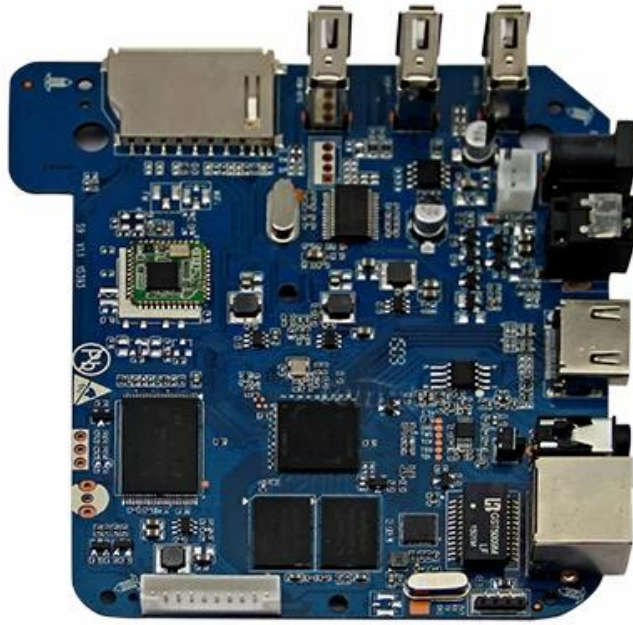

Amlogic S905 dört çekirdekli Android 5.1 lolipop 1G 8G 4 K 2 K UHD Media Player S9 çıkış

Amlogic S905 Quad Core S9

New! Amlogic S905 Quad Core ARM Cortex™-A53 CPU
up to 2.0 GHz, 1GB/8GB H.265 4K2K Android 5.1 TV Box!

Özellikleri:

Amlogic S905 dört çekirdekli, bu destek yüksek hızlı Wi-Fi ağ uygulamaları için 2.4 GHz kablosuz fare, klavye ve hava uzak, tam HD1080p video kodlama, Gelişmiş PPPOE, DLNA ve Miracast, USB sabit diski gibi özellikleri destekler.

Kutunun içinde ne var?

- 1 * Amlogic S905 dört çekirdekli
- 1 * HDMI kablosu
- 1 * uzaktan kumanda
- 1 * güç adaptörü
- 1 * Kullanım Kılavuzu

Picture Show

Indicator

USB*3

SD/MMC Card

S905

64-Bit
Quad Core
Cortex A53

4K

H.265
@60fps

HDMI 2.0
HDCP 2.2

TSMC
28NM

DRM

64 bit CPU,

While maintaining the same power consumption, the computing power of CPU has also been greatly improved.

With 4K2K decoding capabilities,
it make 4K become the standard.