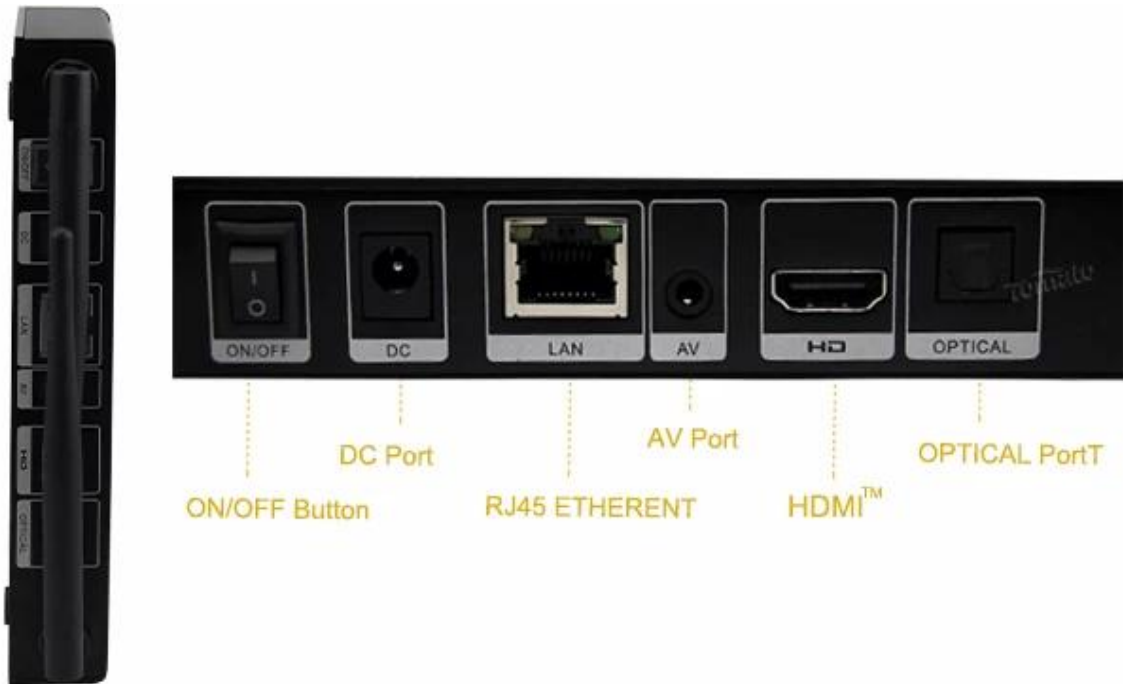

Özellikleri:

Amlogic S905 dört çekirdekli, bu destek yüksek hızlı Wi-Fi ağ uygulamaları için 2.4 GHz kablosuz fare, klavye ve hava uzak, tam HD1080p video kodlama, Gelişmiş PPPOE, DLNA ve Miracast, USB sabit diski gibi özellikleri destekler.

Kutunun içinde ne var?

- 1 * Amlogic S905 dört çekirdekli
- 1 * HDMI kablosu
- 1 * uzaktan kumanda
- 1 * güç adaptörü
- 1 * Kullanım Kılavuzu

Picture Show

Indicator

USB*3

SD/MMC Card

S905

64-Bit
Quad Core
Cortex A53