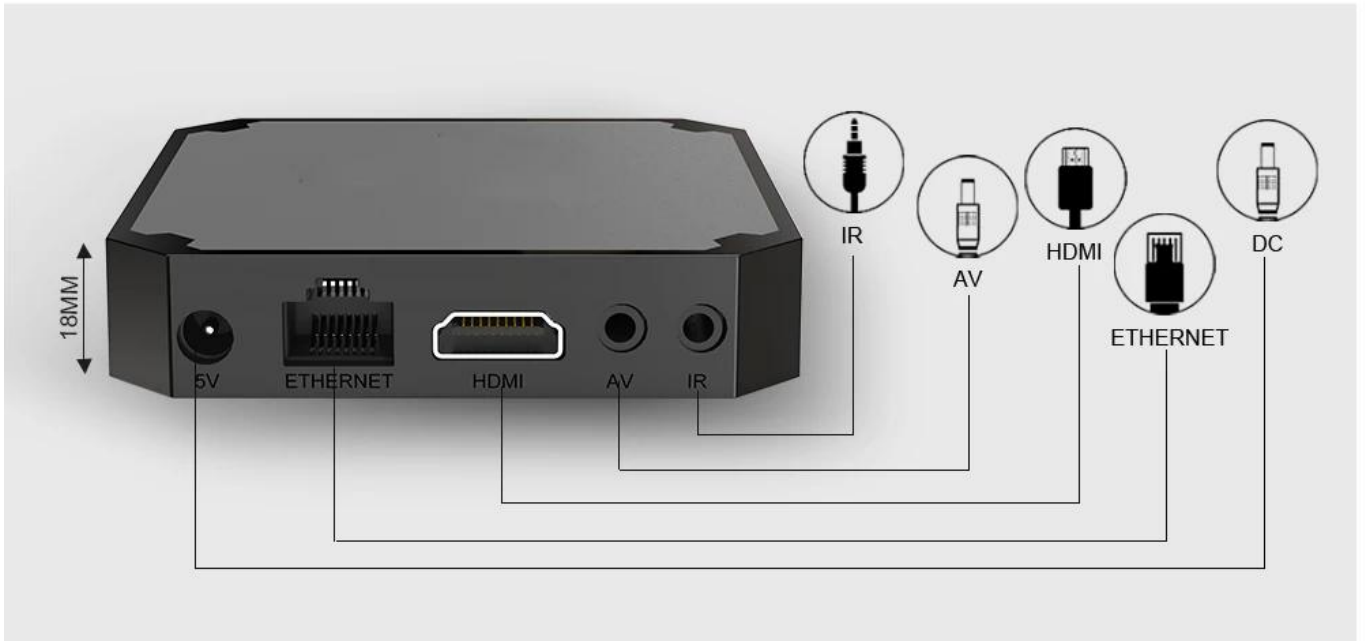

# Package Contents

Power Adapter\*1

HDMI Cable\*1

Remote Control\*1

User Manual\*1

IR cable\*1 (optional)

Wall mount\*1 (optional)

Dijital akış ve çevrimiçi eğlence çağında, favori içeriğinize kolaylıkla erişmek için güvenilir ve yüksek performanslı bir TV kutusuna sahip olmak çok önemlidir. Amlogic S905W4 SOC 5G Çift Bantlı WiFi İnternet TV Kutumuz, benzersiz bağlantı, gelişmiş özellikler ve olağanüstü performans sunan günümüzün eğlence meraklılarının taleplerini karşılamak üzere tasarlanmıştır.