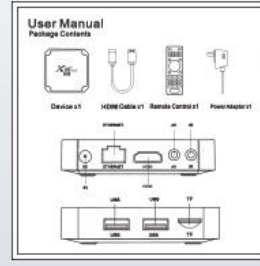

# Package Contents

Power Adapter\*1

HDMI Cable\*1

Remote Control\*1

User Manual\*1

IR cable\*1 (optional)

Wall mount\*1 (optional)

Dijital akış ve çevrimiçi eğlence çağında, favori içeriğinize kolaylıkla erişmek için güvenilir ve yüksek performanslı bir TV kutusuna sahip olmak çok önemlidir. Amlogic S905W4 SOC 5G Çift Bantlı WiFi İnternet TV Kutumuz, benzersiz bağlantı, gelişmiş özellikler ve olağanüstü performans sunan günümüzün eğlence meraklılarının taleplerini karşılamak üzere tasarlanmıştır.