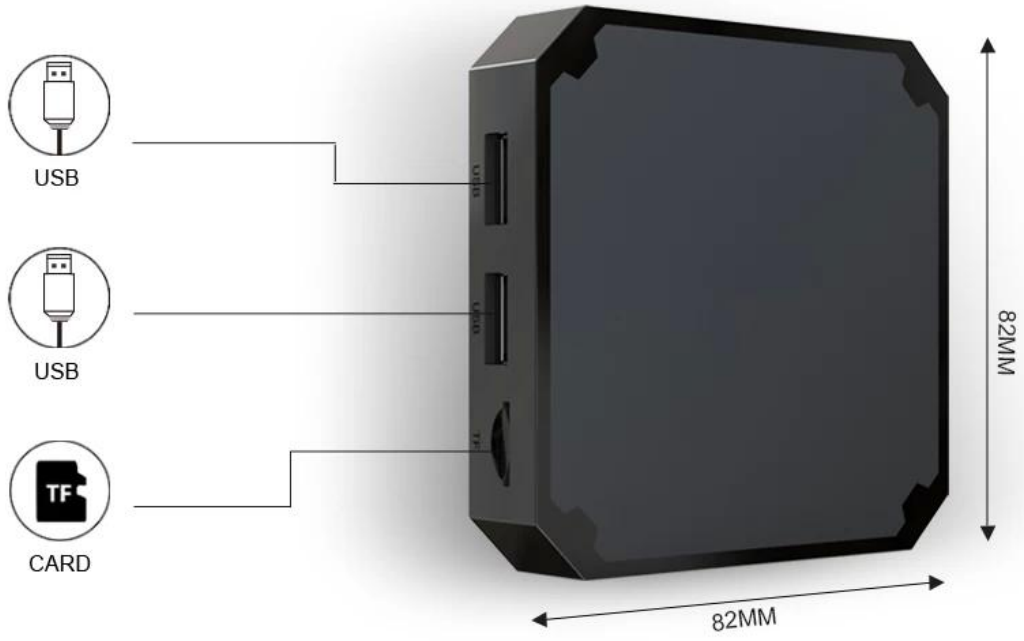

# Package Contents

Power Adapter\*1

HDMI Cable\*1

Remote Control\*1

User Manual\*1

IR cable\*1 (optional)

Wall mount\*1 (optional)

Dijital akış ve çevrimiçi eğlence çağında, favori içeriğinize kolaylıkla erişmek için güvenilir ve yüksek performanslı bir TV kutusuna sahip olmak çok önemlidir. Amlogic S905W4 SOC 5G Çift Bantlı WiFi İnternet TV Kutumuz, benzersiz bağlantı, gelişmiş özellikler ve olağanüstü performans sunan günümüzün eğlence meraklılarının taleplerini karşılamak üzere tasarlanmıştır.