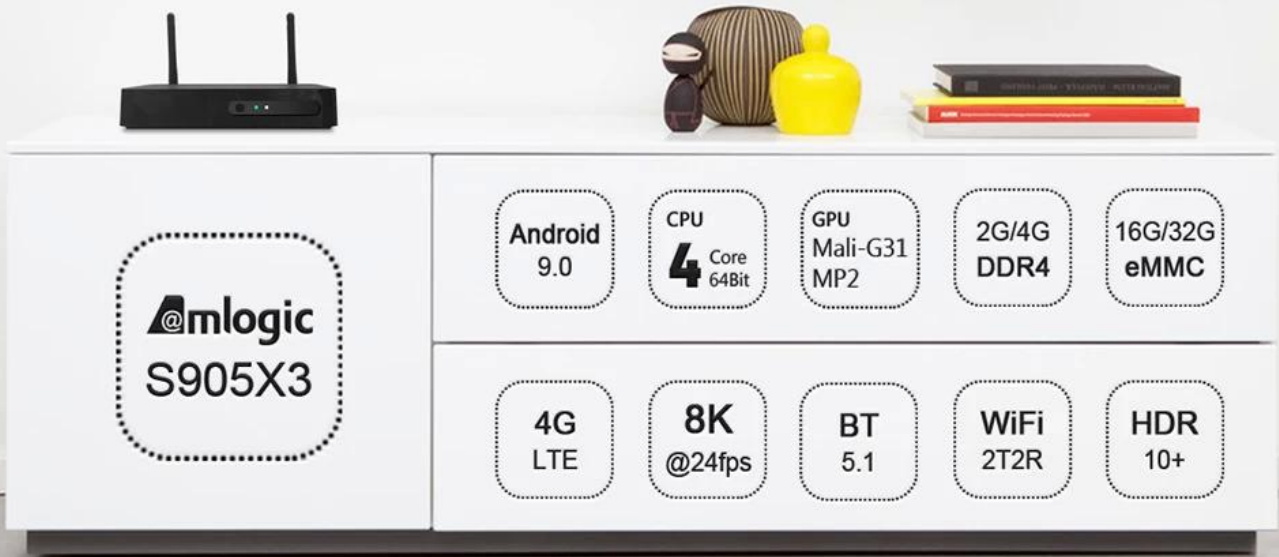

@mlogic
S905X3

Android
9.0

CPU
4 Core
64Bit

GPU
Mali-G31
MP2

2G/4G
DDR4

16G/32G
eMMC

4G
LTE

8K
@24fps

BT
5.1

WiFi
2T2R

HDR
10+