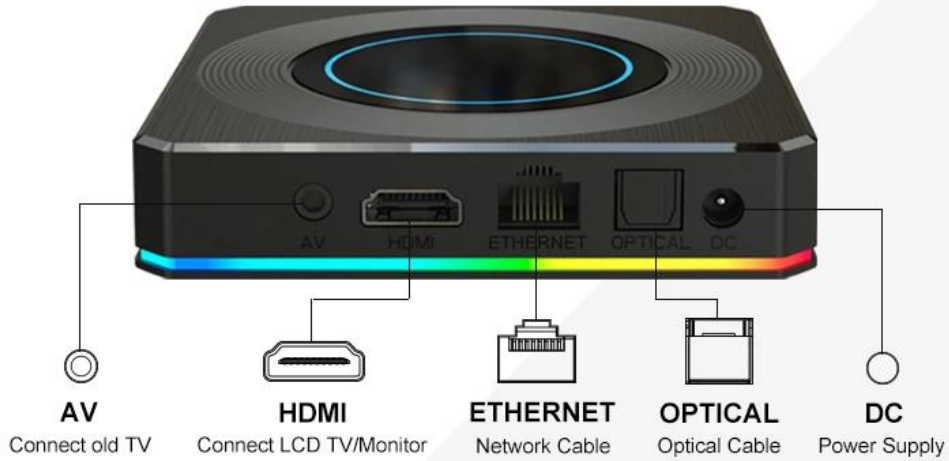

Various interfaces such as HDMI, LAN, USB, etc. which bring you a smart and colorful enjoyment.

Package Contents

Power Supply*1

HD data cable*1

User Manual*1

Remote Control*1

Amlogic S905X4 En İyi Android 11 Akıllı TV Kutusu ile TV'nizi akıllı bir eğlence merkezine dönüştürün. İşte bu yüzden eviniz için en iyi akıllı medya oynatıcısıdır: