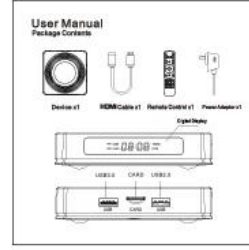

Various interfaces such as HDMI, LAN, USB, etc. which bring you a smart and colorful enjoyment.

Package Contents

Power Supply*1

HD data cable*1

User Manual*1

Remote Control*1

Amlogic S905X4 En İyi Android 11 Akıllı TV Kutusu ile TV'nizi akıllı bir eğlence merkezine dönüştürün. İşte bu yüzden eviniz için en iyi akıllı medya oynatıcısıdır: