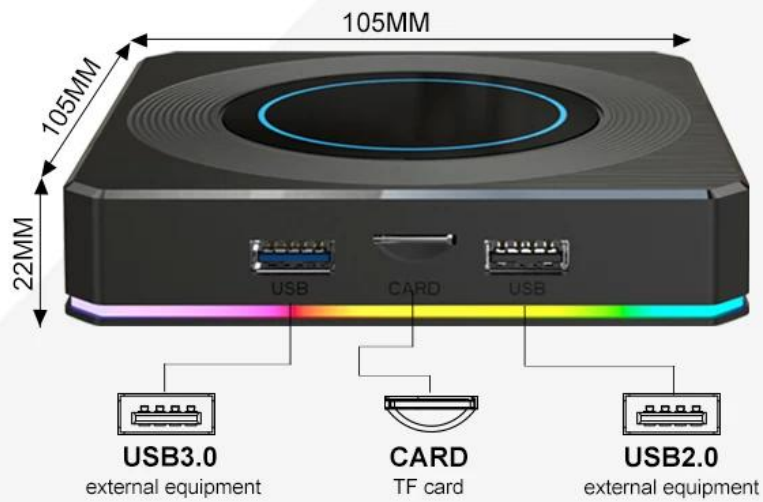

Various interfaces such as HDMI, LAN, USB, etc. which bring you a smart and colorful enjoyment.

Package Contents

Power Supply*1

HD data cable*1

User Manual*1

Remote Control*1

Amlogic S905X4 En İyi Android 11 Akıllı TV Kutusu ile TV'nizi akıllı bir eğlence merkezine dönüştürün. İşte bu yüzden eviniz için en iyi akıllı medya oynatıcısıdır: