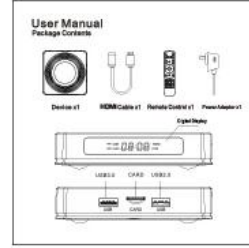

Various interfaces such as HDMI, LAN, USB, etc. which bring you a smart and colorful enjoyment.

Package Contents

Power Supply*1

HD data cable*1

User Manual*1

Remote Control*1

Amlogic S905X4 Dört Çekirdekli Android 11 Çift WiFi HD 8K TV Kutumuzla eğlencenin bir sonraki düzeyini keşfedin. İşte bu yüzden ev sineması kurulumunuza mükemmel bir katkıdır: