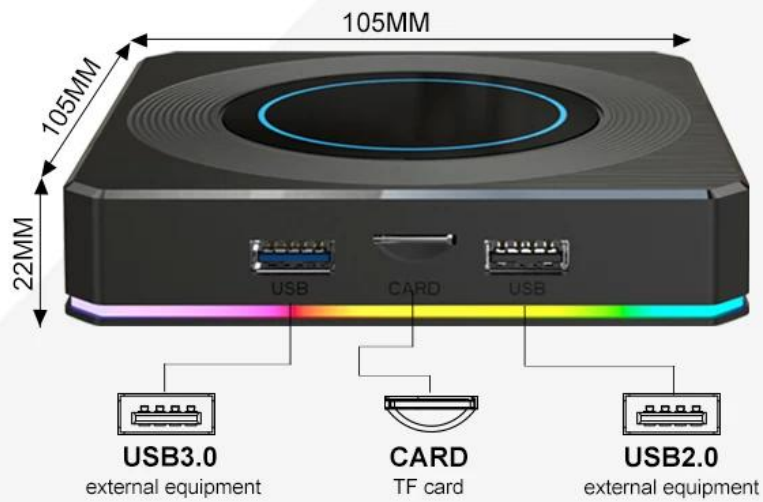

Various interfaces such as HDMI, LAN, USB, etc. which bring you a smart and colorful enjoyment.

Package Contents

Power Supply*1

HD data cable*1

User Manual*1

Remote Control*1

Amlogic S905X4 Dört Çekirdekli Android 11 Çift WiFi HD 8K TV Kutumuzla eğlencenin bir sonraki düzeyini keşfedin. İşte bu yüzden ev sineması kurulumunuza mükemmel bir katkıdır: