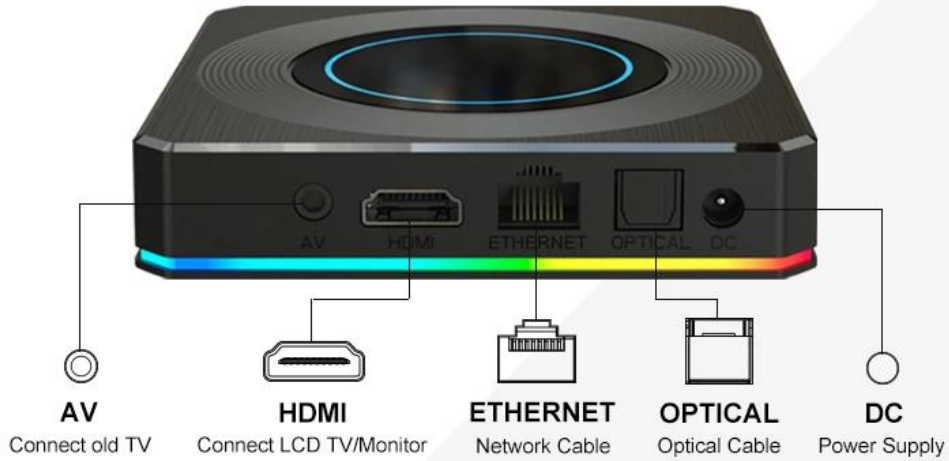

Various interfaces such as HDMI, LAN, USB, etc. which bring you a smart and colorful enjoyment.

Package Contents

Power Supply*1

HD data cable*1

User Manual*1

Remote Control*1

Amlogic S905X4 Dört Çekirdekli Android 11 Çift WiFi HD 8K TV Kutumuzla eğlencenin bir sonraki düzeyini keşfedin. İşte bu yüzden ev sineması kurulumunuza mükemmel bir katkıdır: