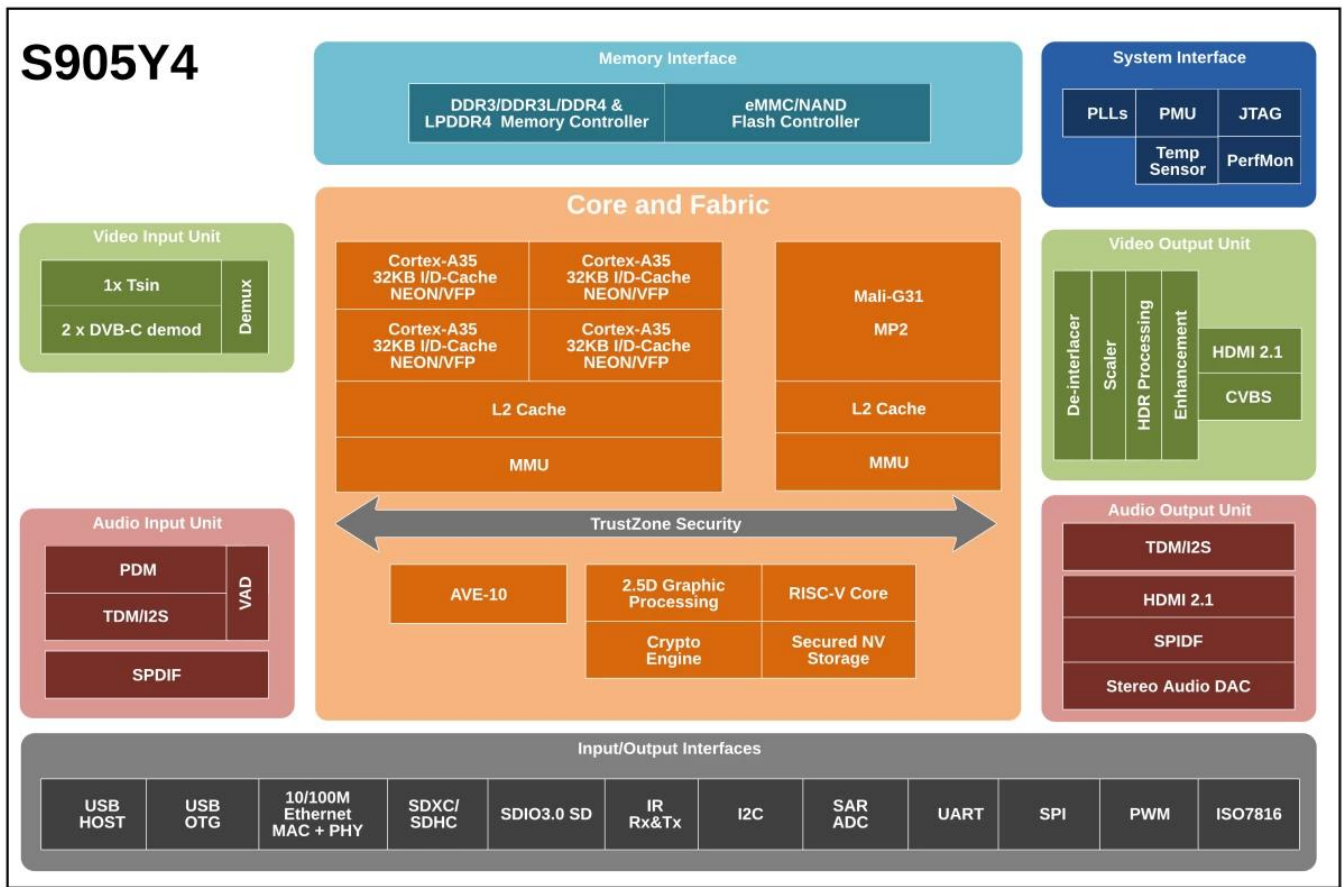

GPU

Grafik bölümünde, maksimum 650MHz hıza ve çekirdek başına 1,3 Gpix/s'ye varan performansa sahip Mali-G31 MP2 GPU = 2,6Gpix/s (Mali-450'de 0,65 Gpix) bulunur. OpenGL ES 3.2 ve Vulkan 1.2 desteğine sahiptir. Ayrıca OpenCL 2.0 FP, Render Script desteği, 512 MB'a kadar L2 Önbellek desteği ve AMBA 4 ACE-LITE veri yolu desteğine sahiptir.

VPU

Video için h.265, VP9 codec bileşenlerini ve HDR formatlarıyla uyumlu ve REC709 / BT2020 profillerini destekleyen yeni AV1 codec bileşenini destekler. Bu sistem, teorik olarak otomatik yenileme senkronizasyonu ile uyumlu olabilen HDMI 2.1 video çıkışı sayesinde UHD 4K@120fps veya 8K çözünürlüklere kadar sorunsuz video çekmemize olanak tanır, ancak bu, cihaz yazılımındaki uygulamaya ve cihazımızın teknolojisine bağlı olacaktır. TELEVİZYON.

Android sistemi

Sistem Android 11 (API 30), sistemi kontrol eden çekirdek 5.4.86 çekirdeğidir.

Bu kompakt ve güçlü cihaz eğlence dünyasını parmaklarınızın ucuna getiriyor. Dört çekirdekli işlemcisi ve Android 11 işletim sistemiyle TV'nizde kesintisiz yayın, oyun ve gezinme deneyimlerinin keyfini çıkarın. Favori uygulamalarınıza zahmetsizce bağlanın ve 4K çözünürlükte etkileyici görsellerin keyfini çıkarın. TV kurulumunuzu Amlogic S905Y4 Dört Çekirdekli Android 11 ile yükseltin [Mini TV Çubuğu](#) sonsuz eğlence olanakları için.