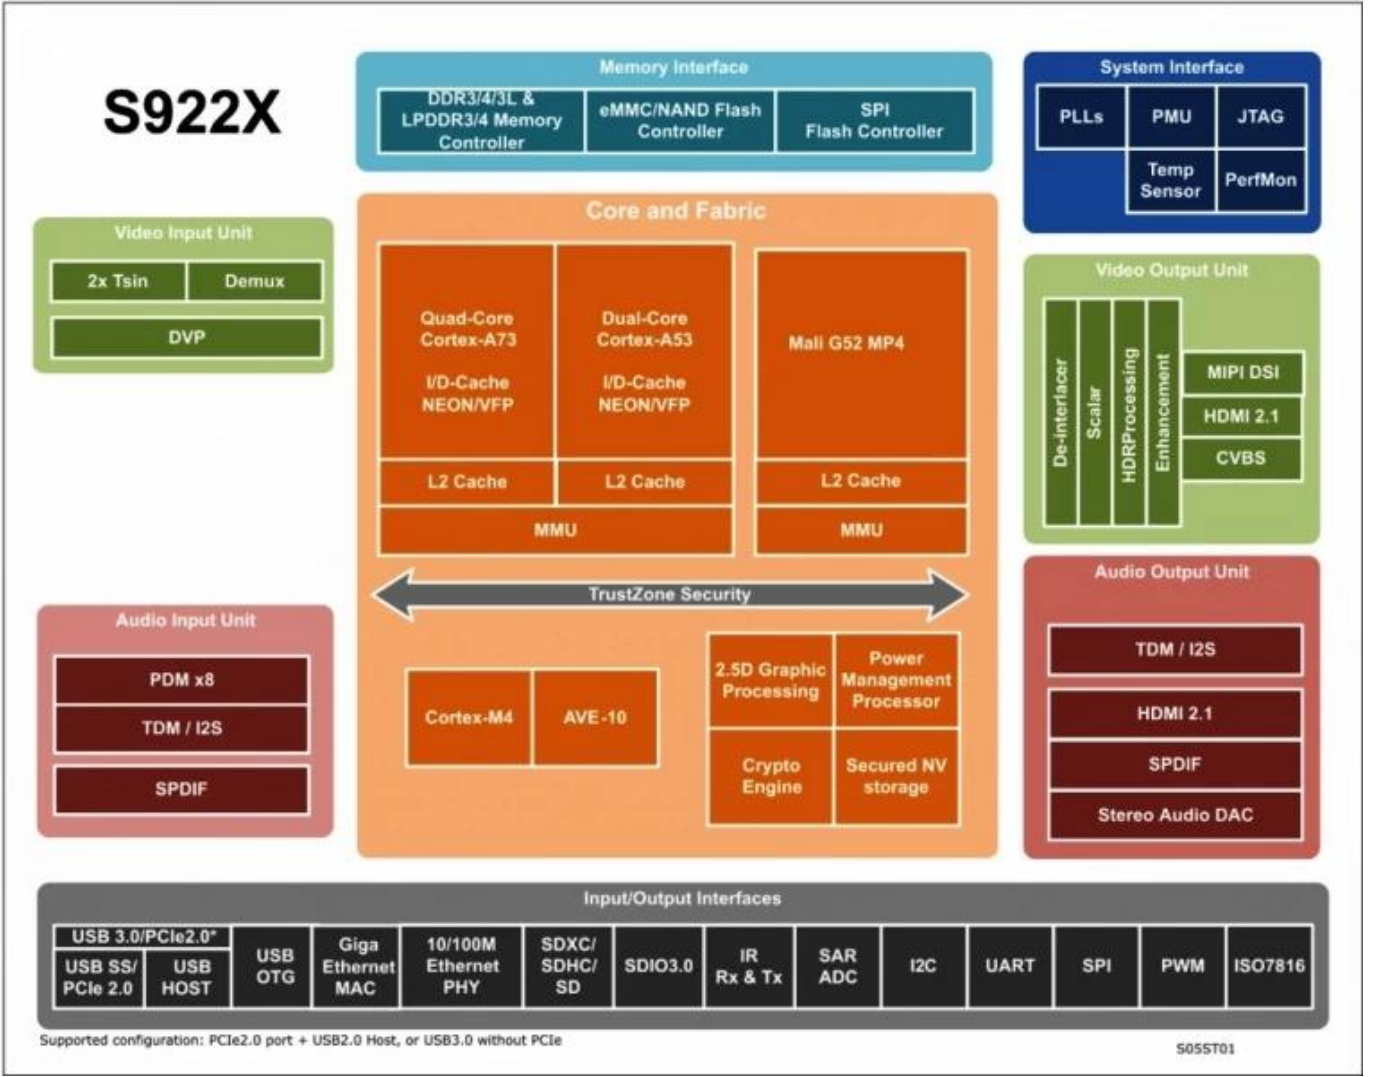

Amlogic S922X Dört Çekirdekli Android 9.0 TV Kutumuz, olağanüstü bir izleme deneyimi sunmak için tasarlanmış, özelliklerle dolu bir akışlı eğlence çözümdür. Gelişmiş donanım ve yazılımla donatılmış bu cihaz, tüm eğlence ihtiyaçlarınız için güçlü performans ve çok yönlülük sunar.

Güçlü Performans: TV kutusunun kalbinde, sorunsuz çoklu görev, hızlı uygulama başlatma ve kesintisiz akış için etkileyici performans ve yanıt verme özelliği sunan Amlogic S922X Dört Çekirdekli işlemci yer alıyor. İster 4K içerik akışı yapıyor, ister oyun oynuyor, ister internette geziniyor olun, S922X işlemci gecikmesiz bir deneyim sağlar.

Android 9.0 İşletim Sistemi: Android 9.0 Pie ile daha sezgisel ve kullanıcı dostu bir deneyim için en son özelliklerin ve geliştirmelerin keyfini çıkaracaksınız. Menüler arasında zahmetsizce gezin, favori uygulamalarınıza kolaylıkla erişin ve Google hizmetleriyle kusursuz entegrasyonun keyfini çıkarın.

4K Ultra HD ve HDR Desteği: 4K Ultra HD çözünürlük ve HDR görüntüleme desteğiyle nefes kesen görselleri deneyimleyin. İster film, ister TV şovu izleyin, ister oyun izleyin, TV kutusu canlı renklere ve gelişmiş kontrasta sahip net, ayrıntılı görüntüler sunar.

Genişletilebilir Depolama ve Bağlantı: TV kutusu, dahili depolama ve USB veya microSD kart yuvaları aracılığıyla genişletilebilir depolama da dahil olmak üzere geniş depolama seçenekleriyle birlikte gelir ve favori uygulamalarınızı, oyunlarınızı ve medya dosyalarınızı saklamanıza olanak tanır. Ayrıca yerleşik Wi-Fi ve Ethernet bağlantısıyla kesintisiz akış ve gezinme için ev ağınıza