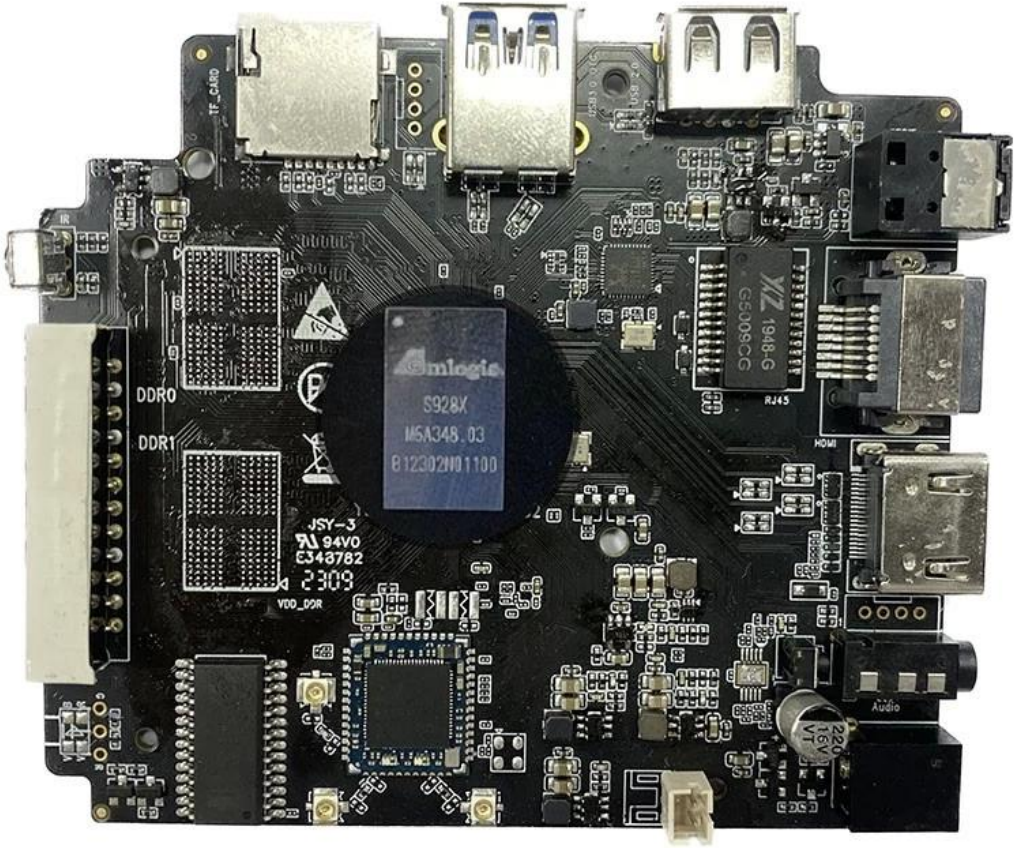

S928X

* Supported configuration: PCIe 2.0 port + USB 2.0 Host, or USB3.0 port without PCIe.

Amlogic S928X, ARM Cortex-A76, ARM Cortex-A55 ve kendi geliştirdiği sinir ağı işlemcisini entegre eden ilk 8K UHD akıllı STB SoC'dir. Küresel ana akım video formatlarının (AV1, H.265, VP9, AVS3, AVS2, vb.) 8Kp60 video kod çözme işlevini destekler. Bu arada, 4K GUI, akıllı SR ve diğer işlevler de uygundur, böylece özelleştirilmiş video formatları için olağanüstü bir donanım motoru sağlar. üst düzey uygulamalar.