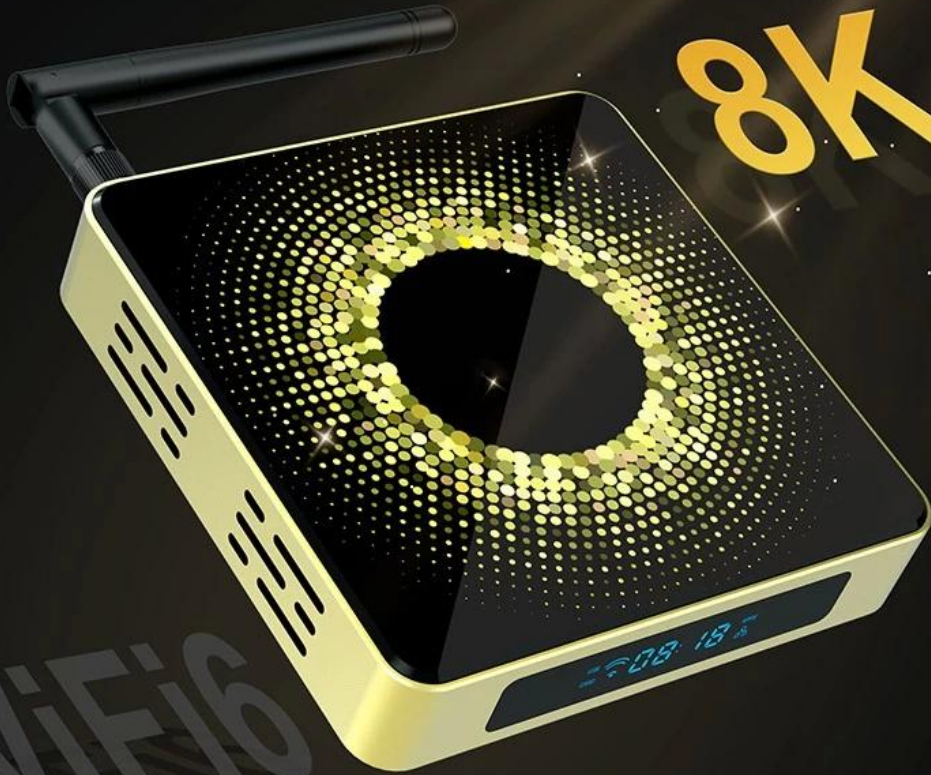

Amlogic S928X Android 11 WiFi 6 8K Ultra HD 8G RAM TV Kutusu

Özellikler	
Model numarası.	Amlogic S928X Android TV Kutusu
İşlemci	Amlogic S928X Büyük çekirdekli ARM Cortex-A76 ve dört çekirdekli ARM Cortex-A55 CPU
GPU	ARM G57™ MC2 GPU OpenGL ES 3.2, Vulkan 1.2 ve OpenCL 2.0 desteği
ROM	4 GB/8 GB (LPDDR4 veya LPDDR4X)
Dahili depolama	32GB (16GB/32GB/128GB isteğe bağlı)
İşletim sistemi	Android 11
Dil	Çoklu Dil
Wifi	2,4 GHz ve 5,8 GHz MAKS 1200 Mbps IEEE802.11a/b/g/n/ac/ax
Bluetooth	Bluetooth 5.2
Video ve Ses	
Multimedya Videosu	8K@60fps Video kod çözme desteği VP9 Profili-2@6.1'den 8Kx4K@60fps'ye kadar H.265 HEVC MP-10@L6.1, 8Kx4K@60fps'ye kadar AVS3 Aşama 1, 8Kx4K@60fps'ye kadar 8Kx4K@60fps'ye kadar AVS2-P2 Profili H.264 AVC HP@L5.2, 4Kx2K@60fps'ye kadar MPEG-4 ASP@L5, 1080P@60fps'ye kadar (ISO-14496) WMV/VC-1 SP/MP/AP, 1080P@60fps'ye kadar AVS-P16(AVS) /AVS-P2 JiZhun Profili 1080P@60fps'ye kadar MPEG-2 MP/HL, 1080P@60fps'ye kadar (ISO-13818) Çoklu dil ve çoklu format alt başlık video desteği MJPEG ve JPEG sınırsız piksel çözünürlüğünde kod çözme (ISO/IEC-10918) JPEG küçük resmini, ölçeklendirmeyi, döndürmeyi ve geçiş efektlerini destekler *.mkv, *.wmv, *.mpg, *.mpeg, *.dat, *.avi, *.mov, *.iso, *.mp4, *.rm ve *.jpg dosya formatlarını destekler
Ses	MP3, AAC, WMA, RM, FLAC, Ogg'yi destekler ve 7.1/5.1 downmix ile programlanabilir
Resim	1080P@60fps'ye kadar JPEG görüntü kodlaması
Liman	
USB girişi	1*USB3.0 1*USB2.0
Mikro SD	Harici bellek 1 * TF kartı
HDMI	HDMI 2.1a 8Kx4K@60hz maksimum çözünürlük çıkışı
Ses SPDIF'i	1* SPDIF ÇIKIŞI 3,5 mm SES JAKI
ethernet	Ethernet1000
RTC	isteğe bağlı
Güç	
Güç kaynağı	DC GİRİŞİ(5V/3A)

 S928X	 ANDROID 11	 WiFi 6 802.11ax MIMO	 5.2	3D	AV1	 HDR HDR 10+
--	--	--	--	-----------	------------	---

8K

WiFi 6

Amlogic S928X Big Core Cortex-A76 & Quad Core Cortex-A55

Achieve the perfect balance of high performance and low power consumption to bring you an efficient and fast experience