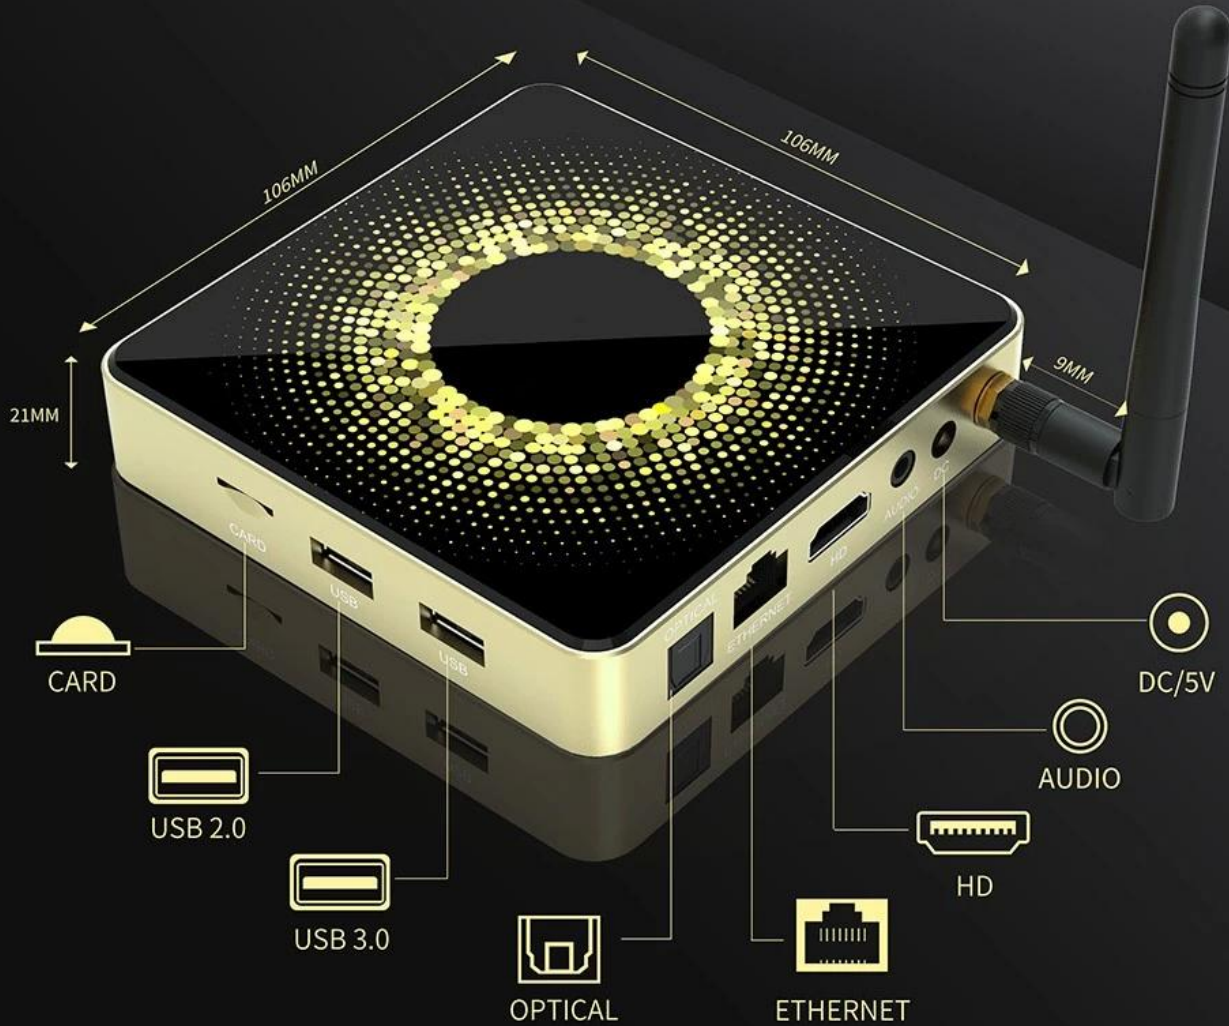

↑ 20%-30%

VP9

H. 265

Support AV1 video decoding for a superior video viewing experience

Multiple Application Functions

Support freely switching wallpapers, changing home screen icons as you like, switching address to obtain local weather and voice control.

 Watch movies

 Working Conference

 Music sharing

 Cast screen

 Play games

Various Interfaces

Various interfaces such as HD, LAN, USB, etc. To meet your different needs at the same time.

Package Contents

Power Supply*1

HD data cable*1

User Manual*1

Remote Control*1

Amlogic S928X Android 11 WiFi 6 8K Ultra HD 8G RAM TV Kutusu, olağanüstü bir izleme deneyimi sunan son teknoloji ürünü bir cihazdır. Güçlü Amlogic S928X işlemcisi ve Android 11 işletim sistemiyle sorunsuz ve verimli performans sağlıyor. WiFi 6'nın dahil edilmesi, hızlı ve istikrarlı internet bağlantısı sağlayarak kesintisiz akış ve gezinmeye olanak tanır. Üstelik 8K Ultra HD çözünürlüğü, canlı renkler ve keskin ayrıntılarla büyüleyici görseller sunuyor. 8G RAM ile bu TV kutusu, geniş depolama ve çoklu görev yetenekleri sunar. Genel olarak, bu birinci sınıf bir [televizyon kutusu](#) sürükleyici ve keyifli bir eğlence deneyimini garanti eder.