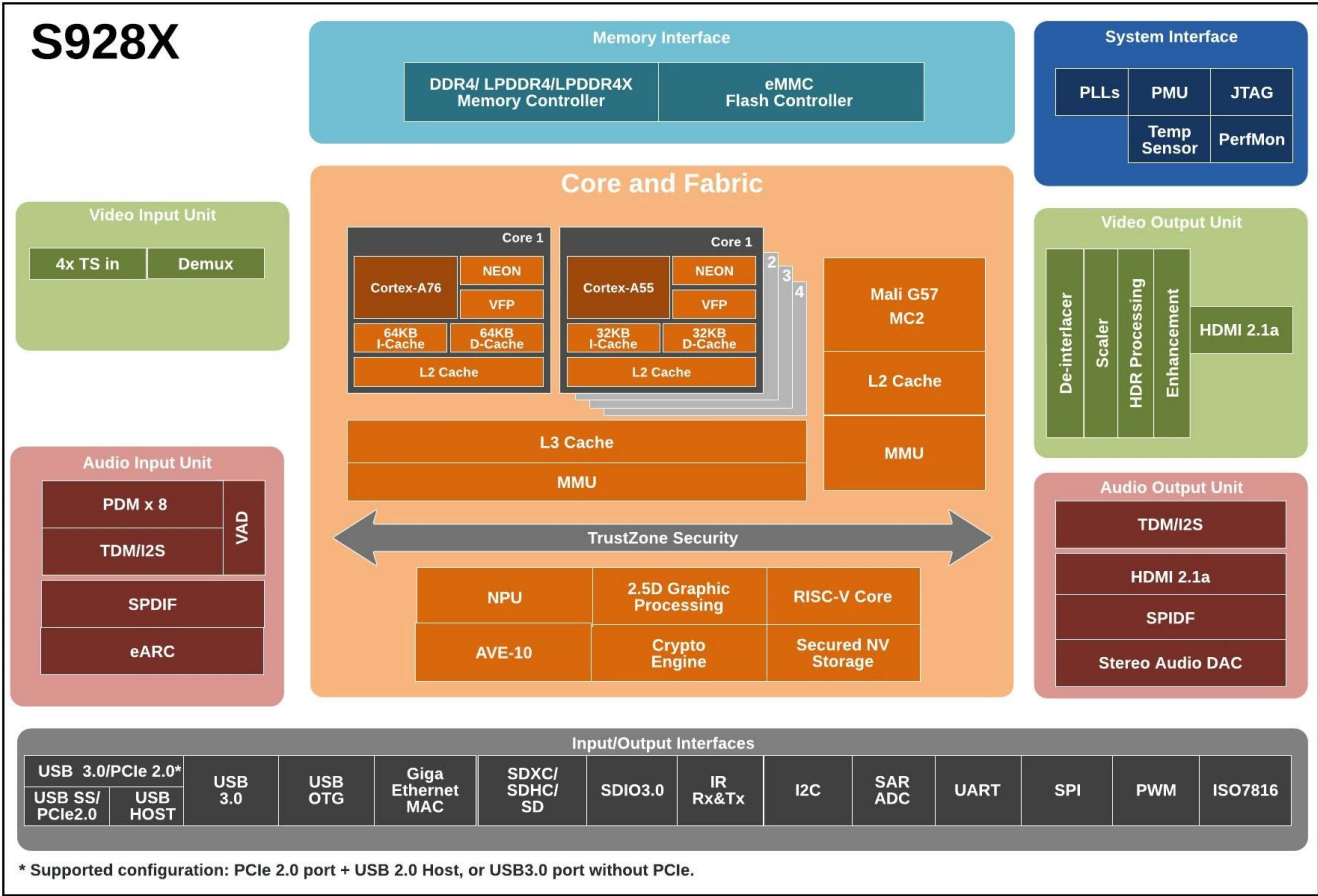

kendinizi etkileyici 8K çözünürlüğe kaptırın. Güçlü işlemcisi ve gelişmiş bağlantı seçenekleriyle kesintisiz yayın, oyun ve gezinmenin keyfini çıkarın. TV'nizi çok çeşitli uygulama ve içeriğe erişim sağlayan akıllı bir merkeze dönüştürün. Ev eğlence sisteminizi Amlogic S928X-J 8K TV Kutusu ile yükseltin ve nihai görsel şölenin keyfini çıkarın.