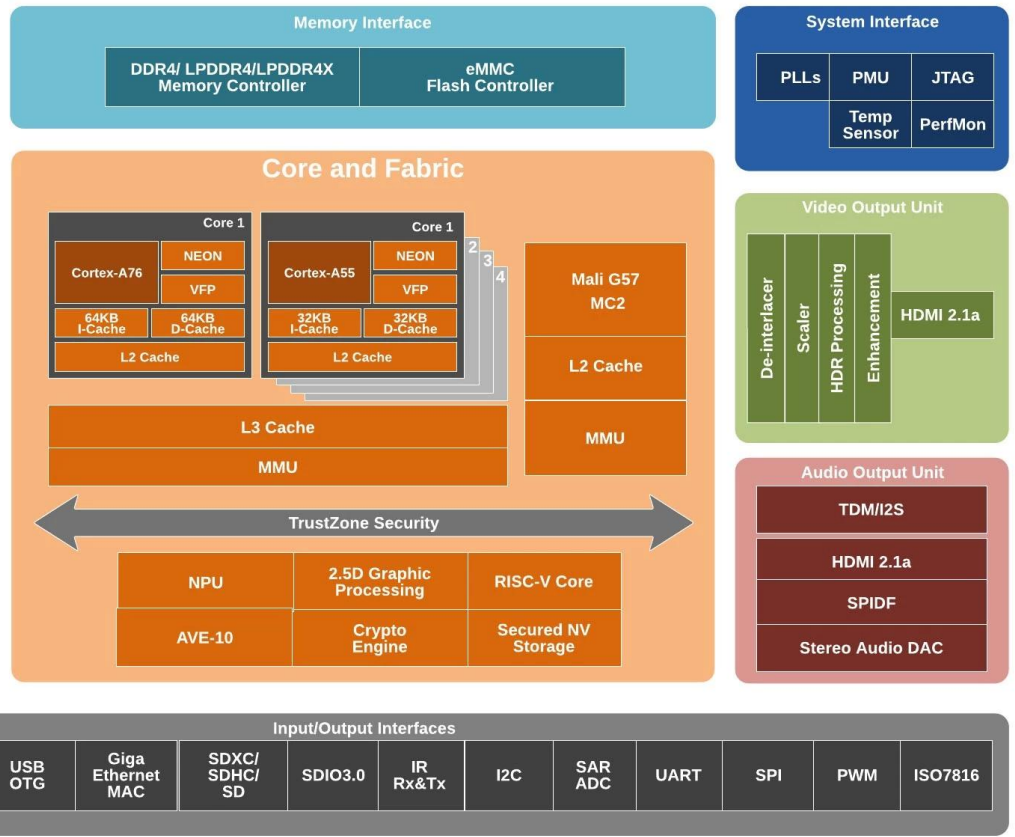

S928X

* Supported configuration: PCIe 2.0 port + USB 2.0 Host, or USB3.0 port without PCIe.

Amlogic S928X-J, ARM Cortex-A76, ARM Cortex-A55 ve kendi geliştirdiği sinir ağı işlemcisini entegre eden ilk 8K UHD akıllı STB SoC'dir. Küresel ana akım video formatlarının (AV1, H.265, VP9, AVS3, AVS2, vb.) 8Kp60 video kod çözme işlevini destekler. Bu arada, 4K GUI, akıllı SR ve diğer işlevler de uygundur, böylece özelleştirilmiş video formatları için olağanüstü bir donanım motoru sağlar. üst düzey uygulamalar.