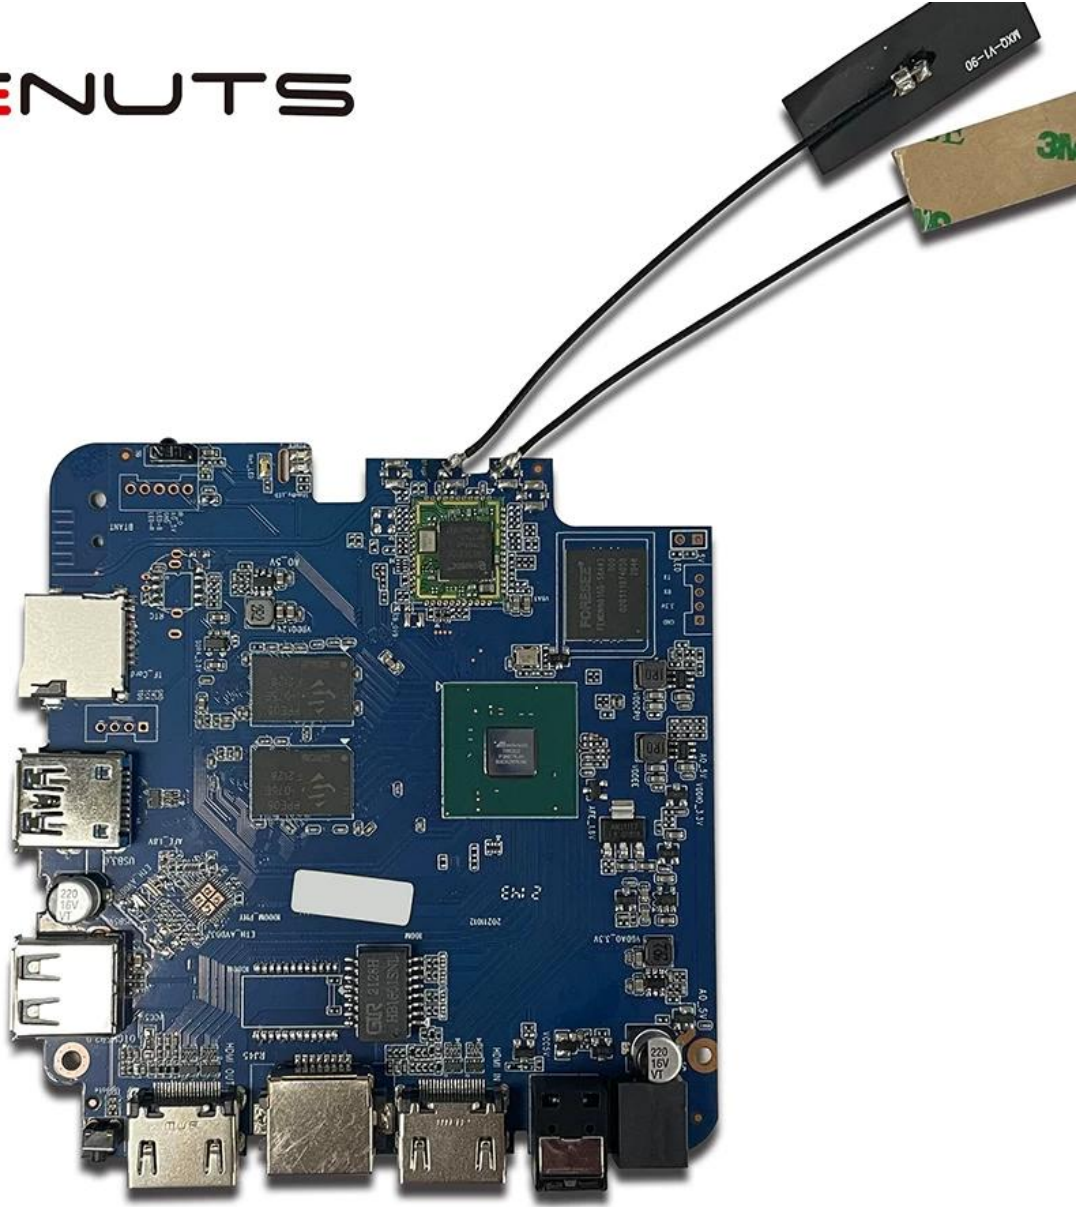

ONENUTS

Multi-core 32/64-bit CPU and 3D GPU with high performance	Powerful multimedia processing capability, supporting all mainstream video decoding including 8K/4K 10-bit AV1/H.265/VP9/AVS2	Supports all mainstream HDR standard including Dolby Vision, HDR10 and HLG	Unique Trulife picture quality enhancement engine, offering theater-like visual effect	Complete production-ready security solution, supporting secure boot, secure OS and mainstream DRMs
Ultra-high performance and ultra-low power consumption	Ultra-high SoC integration and rich peripheral interfaces	Complete IP license, including Dolby, DTS, etc.	Supports screen projection technology like DLNA, Miracast etc.	Provides mature turn-key solution for both split and AIO smart TV

HDMI Girişli destekli Amlogic T962E TV Kutusu PiP (Resim İçinde Resim), TV izleme deneyiminizde