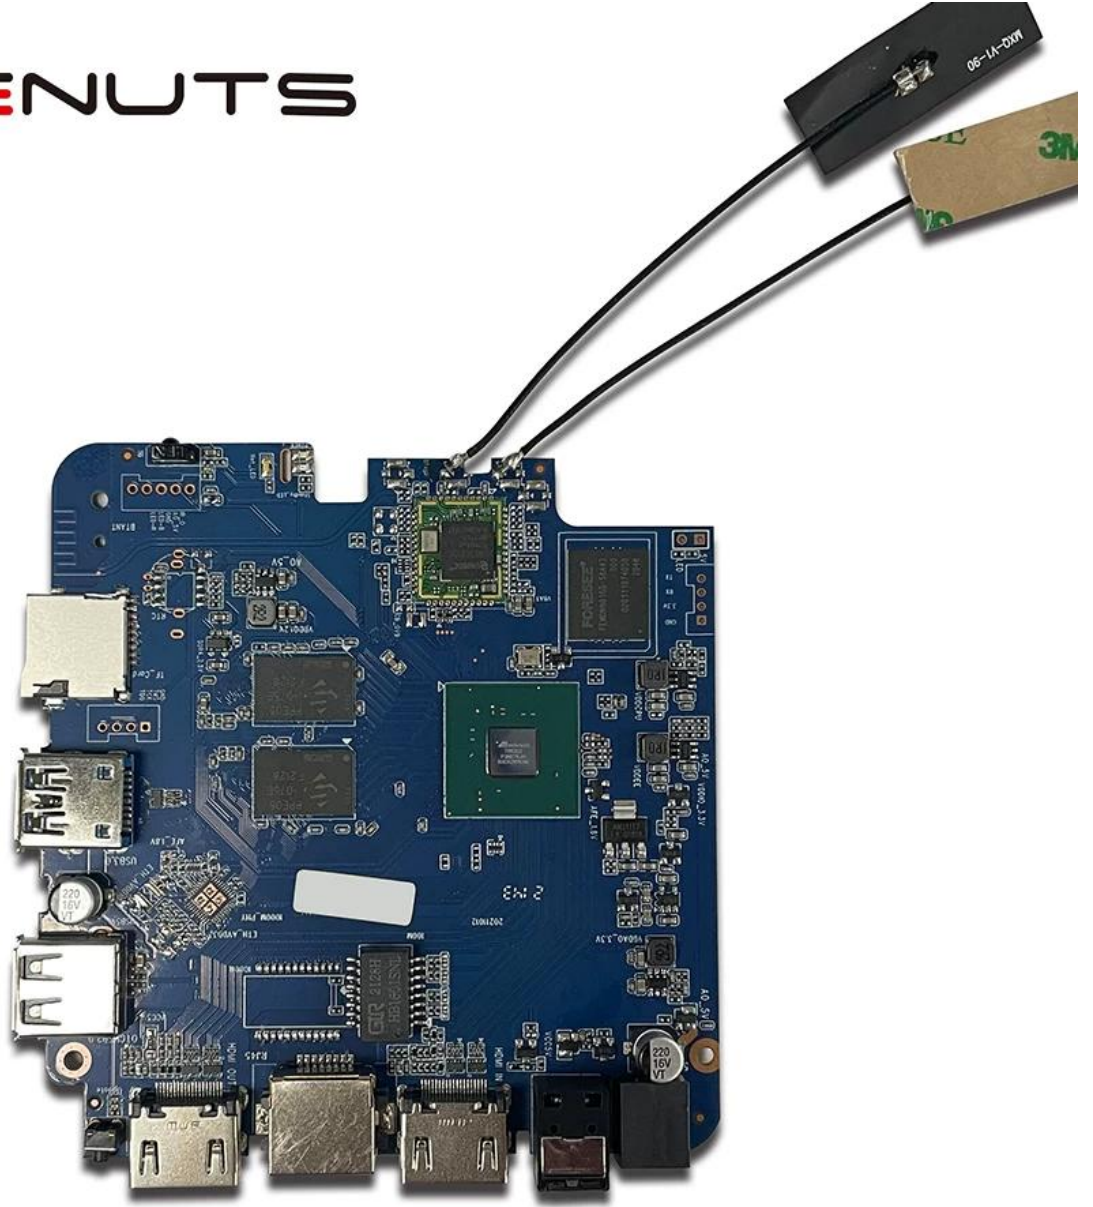

ONENUTS

Multi-core 32/64-bit CPU and 3D GPU with high performance	Powerful multimedia processing capability, supporting all mainstream video decoding including 8K/4K 10-bit AV1/H.265/VP9/AVS2	Supports all mainstream HDR standard including Dolby Vision, HDR10 and HLG	Unique Trulife picture quality enhancement engine, offering theater-like visual effect	Complete production-ready security solution, supporting secure boot, secure OS and mainstream DRMs
Ultra-high performance and ultra-low power consumption	Ultra-high SoC integration and rich peripheral interfaces	Complete IP license, including Dolby, DTS, etc.	Supports screen projection technology like DLNA, Miracast etc.	Provides mature turn-key solution for both split and AIO smart TV

Amlogic T962E HDMI Girişli TV Kutusu, TV izleme deneyiminizi geliştiren çok yönlü ve güçlü bir