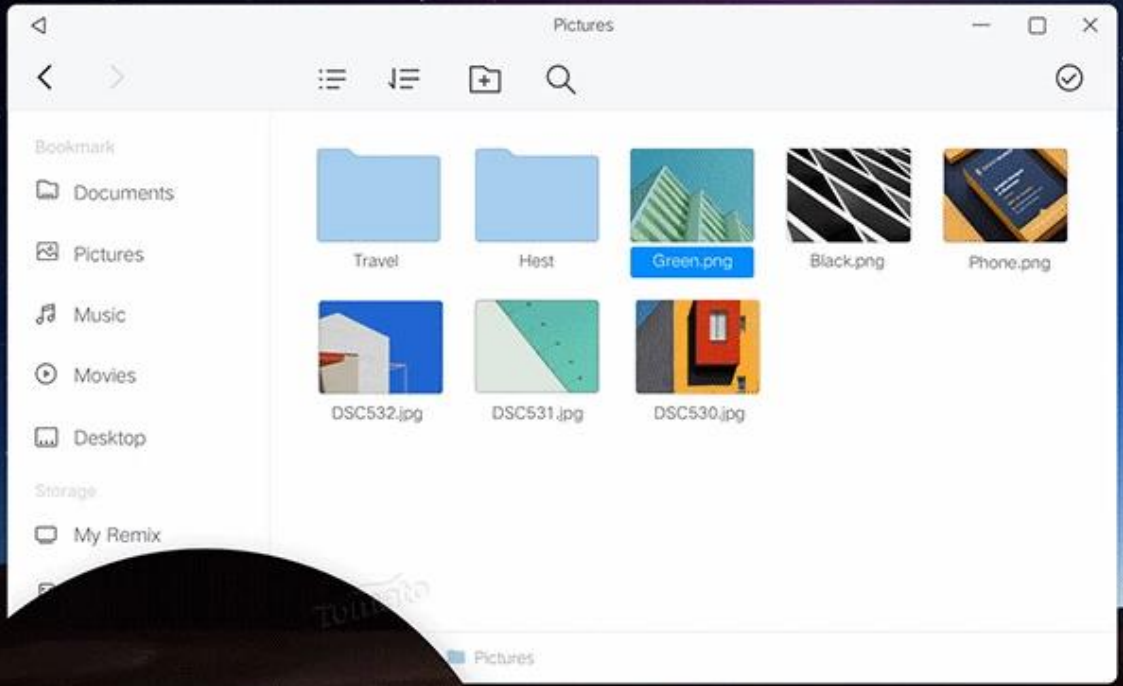

Picture Show

Remix OS ve 1000M Ethernet desteğine sahip Amlogic TV Kutumuz, ev eğlencesinde bağlantı, çok yönlülük ve kişiselleştirmeyi yeniden tanımlıyor. Bu cihazı, akıllı medya tutkunları ve teknoloji