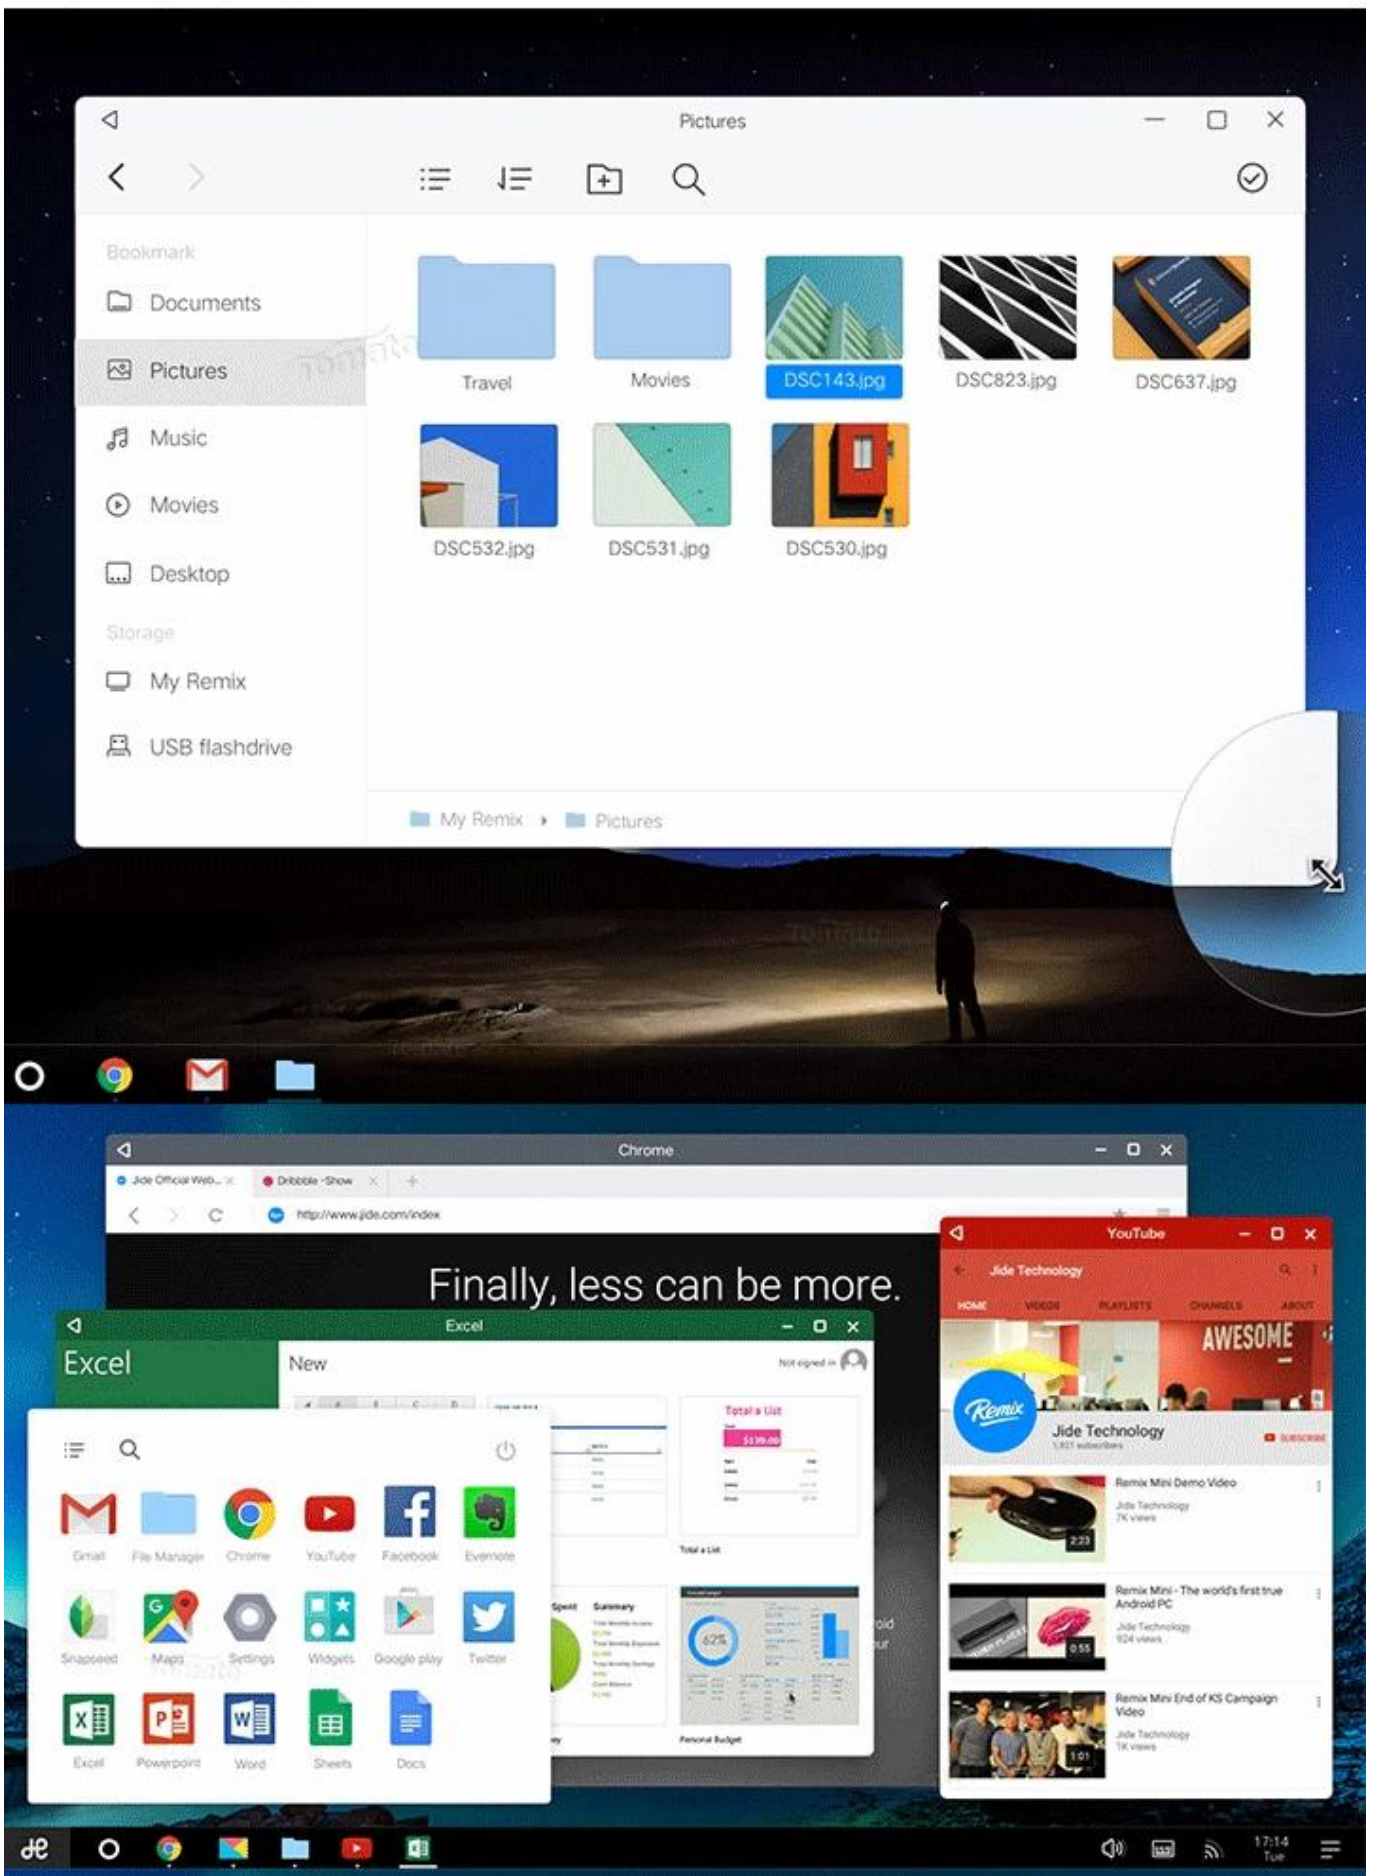

Remix OS ve 1000M Ethernet desteğine sahip Amlogic TV Kutumuz, ev eğlencesinde bağlantı, çok yönlülük ve kişiselleştirmeyi yeniden tanımlıyor. Bu cihazı, akıllı medya tutkunları ve teknoloji