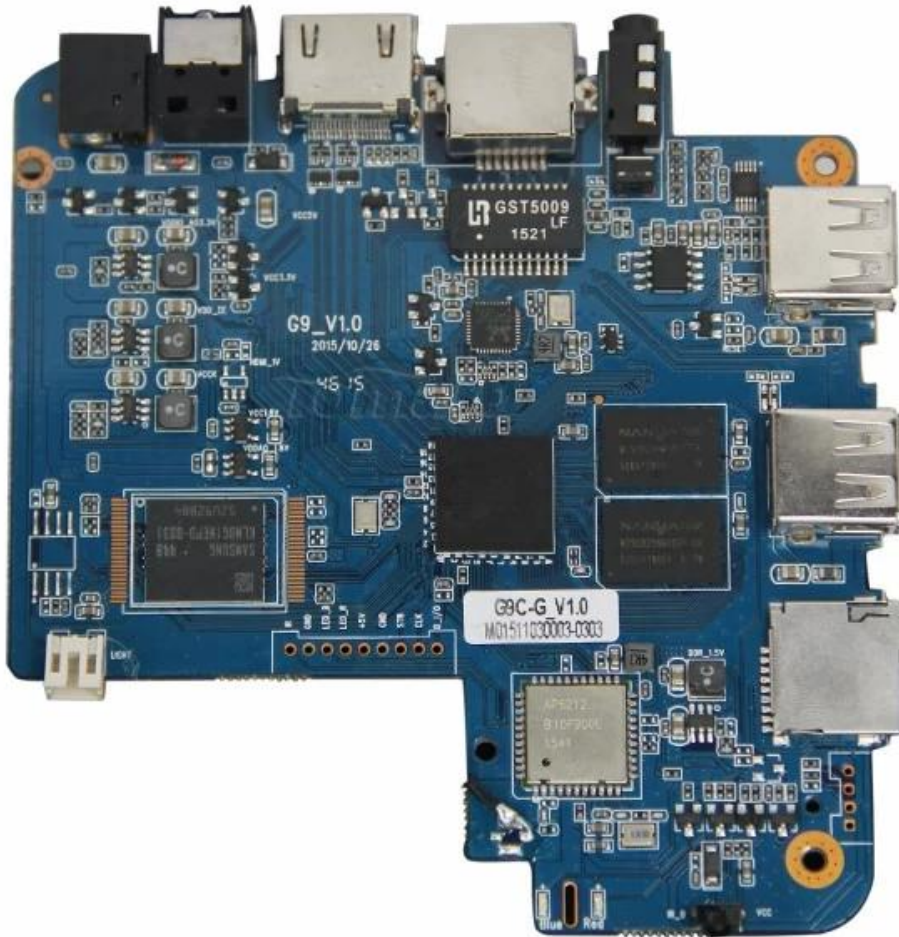

Picture Show

Indicator Light Port

Micro SD Card

USB

USB

AV Port

RJ 45 ETHERNET

HDMI™

Optical Port

Power Port

Android 6.0.1 Dört Çekirdekli TV Kutusu OTT Amlogic S905X Akıllı TV Kutusu G9Cx'in sunduğu gelişmiş eğlence deneyimini keşfedin. Bu cihazı medya akışı, uygulama desteği ve akıllı TV özellikleri açısından dikkat çekici bir seçim haline getiren özellikleri ve avantajları ayrıntılı olarak inceleyin.