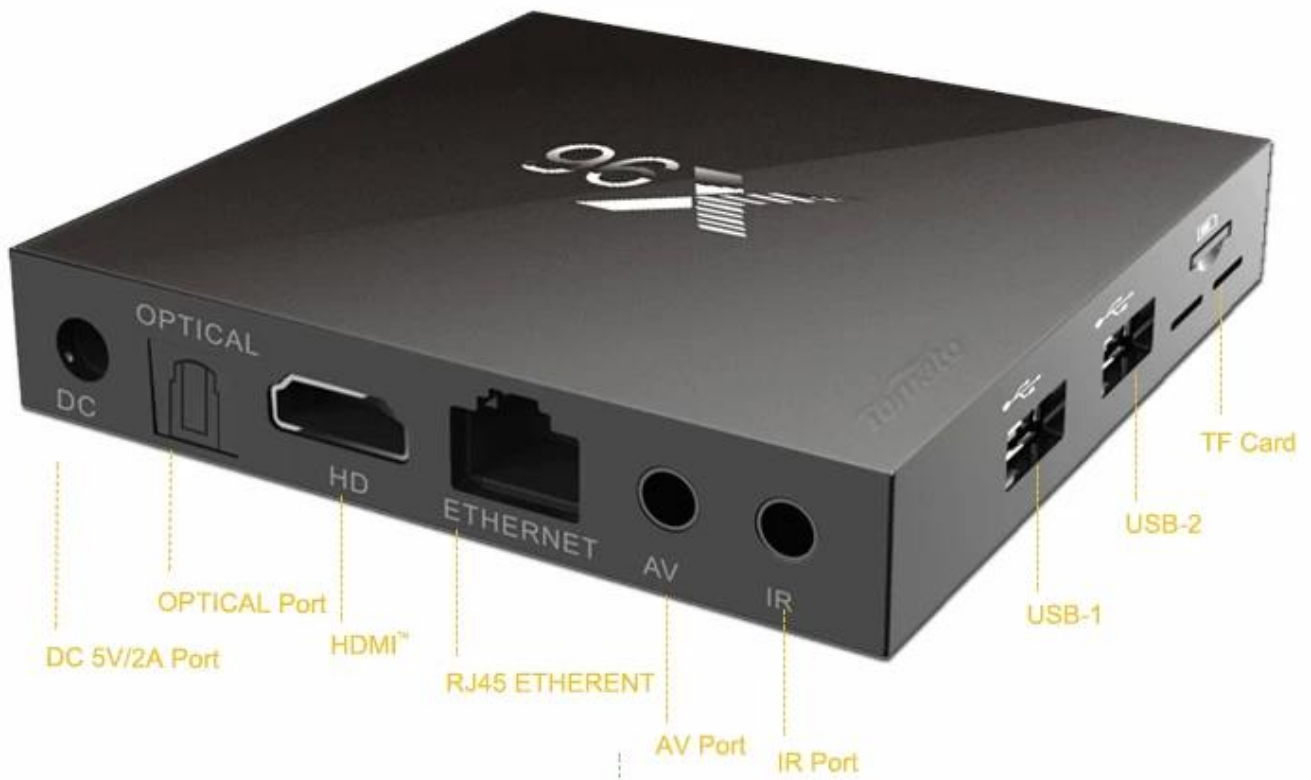

## Özellikleri:

Amlogic S905X Quad Core TV Box ile Android6.0, 4K\*2K@60fps, tam desteğini H.265/H.246 kadar çalma VP9 profil-2 en son.

## Kutunun içinde ne var?

- 1 \* android TV kutusu XBMC
- 1 \* HDMI kablosu
- 1 \* uzaktan kumanda
- 1 \* güç adaptörü
- 1 \* Kullanım Kılavuzu

## Picture Show

Indicator Light Port

## X96 Smart Box

Remote,  
Anywhere,  
Any angle.

The box can paste i to the Wall or TV and others.

1. Magic tape
2. Pothook Designed
3. Dual IR designed, remote control easy.

Put the photo, musics, and videos on your television.