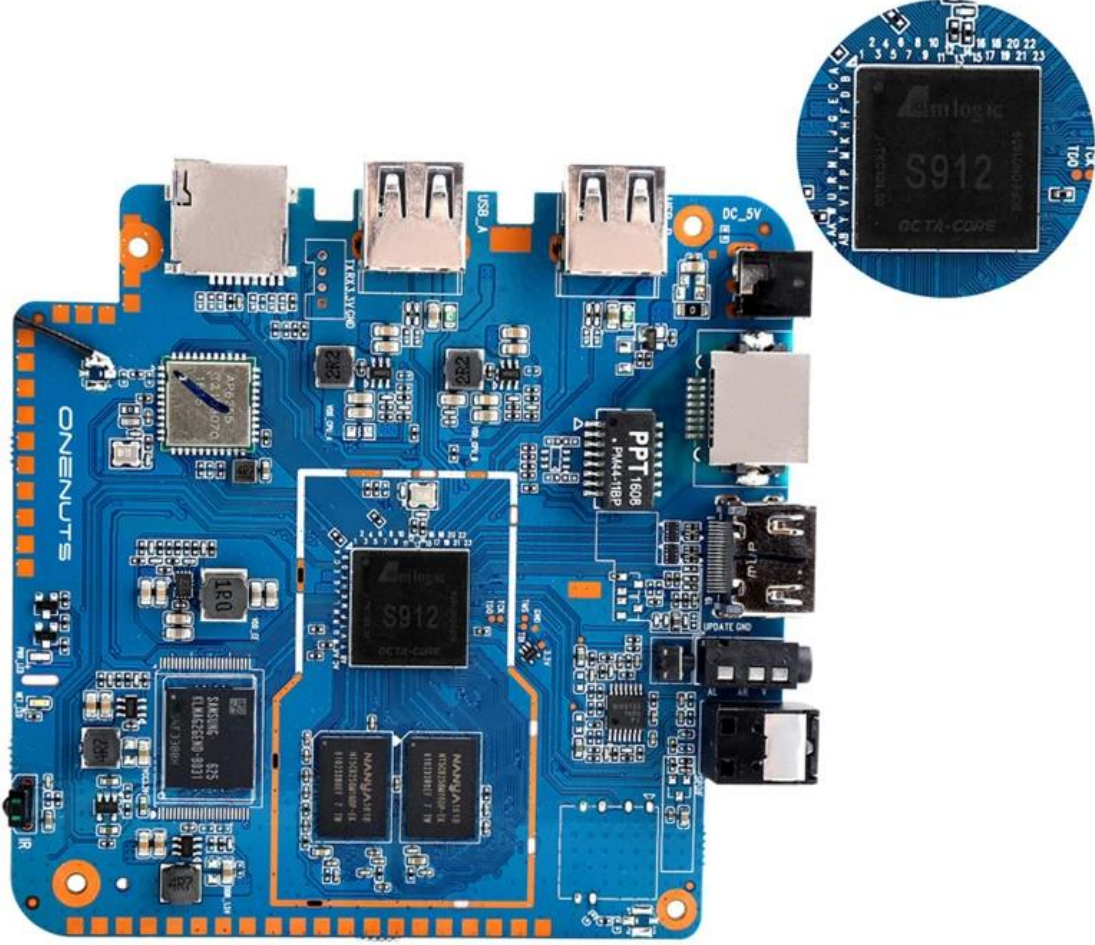

OTA Update

Support background auto upgrade and offer you the newest experience.

Product structure

What is in the box?

Portable & Environmental EVA Bag

Motherboard Show

Amlogic S912 Sekiz Çekirdekli Android Kutumuzla eğlence kurulumunuzun tüm potansiyelini ortaya çıkarın. Bu cihazı akışlı medya oynatıcıları dünyasında ezber bozan kılan özellikleri ve avantajları keşfedin.

Güçlü Sekiz Çekirdekli Performans Amlogic S912 Octa Core işlemciyle ışık hızında performansı deneyimleyin. Sürükleyici bir görüntüleme deneyimi için sorunsuz çoklu görevlerin, hızlı uygulama başlatmaların ve duyarlı navigasyonun keyfini çıkarın.