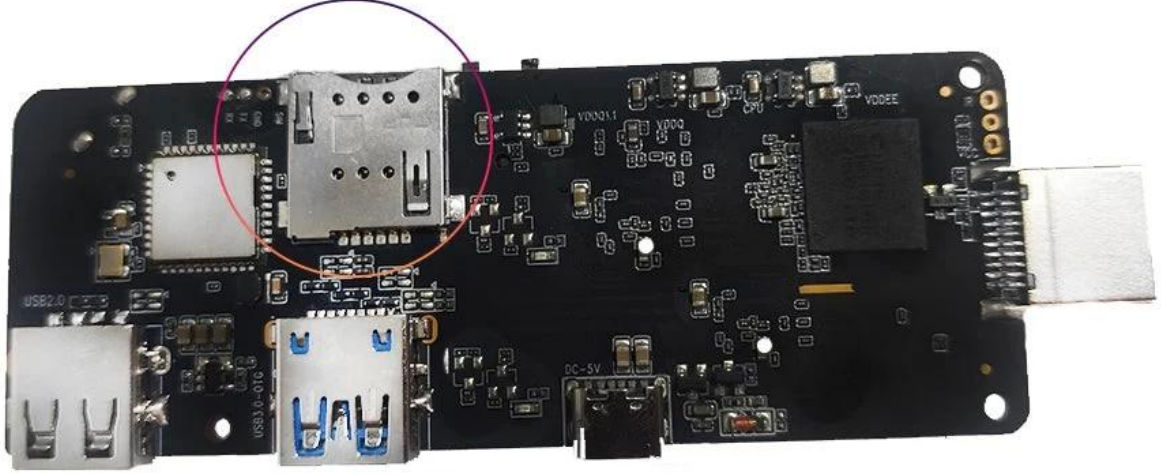

SIM card slot

Yenilikçi Android IPTV Kutumuzla eğlencenin geleceğine hoş geldiniz. İşte bu yüzden ev eğlencesi ihtiyaçlarınız için en iyi seçimidir:

Dahili 3G/4G LTE WCDMA Kablosuz Modülüyle Kusursuz Bağlantı:

Android IPTV Kutumuz, kesintisiz bağlantı ve yüksek hızlı veri aktarımı sağlayan yerleşik bir 3G/4G LTE WCDMA kablosuz modülüyle donatılmıştır. Gecikmesiz akış, hızlı indirme ve çevrimiçi içeriğe zahmetsiz erişim deneyimini yaşayın.

Sürükleyici IPTV Deneyimi:

Android IPTV Kutumuzla çok çeşitli IPTV hizmetlerinin keyfini çıkarın. Doğrudan TV ekranınızdan favori kanallarınızı yayınlayın, isteğe bağlı video içeriğine erişin ve eğlence seçenekleri dünyasını keşfedin.

Çok Yönlü Multimedya Desteği: