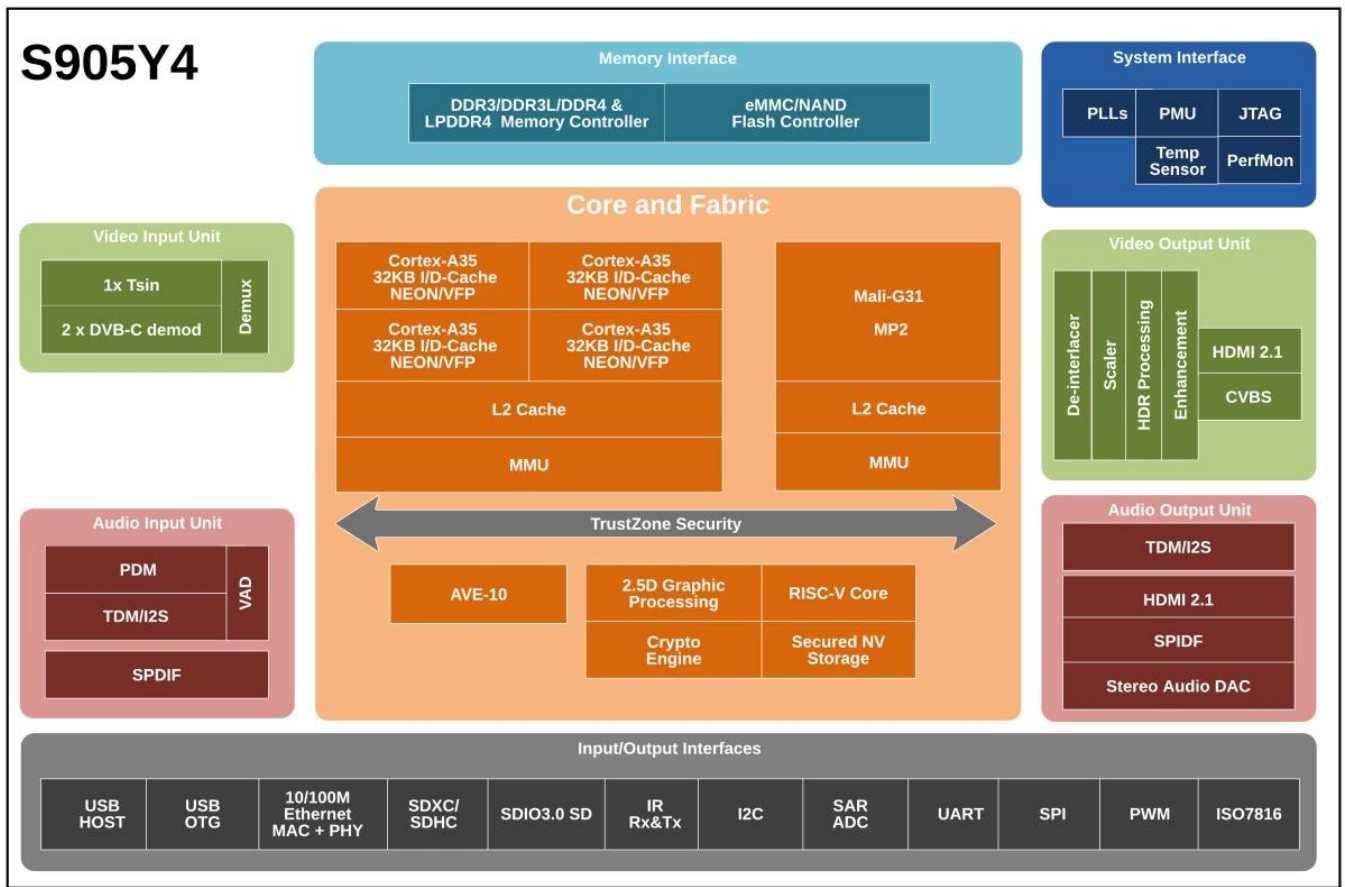

## CPU

Amlogic S905Y4 SoC Dört Çekirdekli, dört ARM Cortex-A35 çekirdeğine sahiptir ve 2 GHz'e ulaşma kapasitesine sahiptir.

## GPU

Grafik bölümünde, maksimum 650MHz hıza ve çekirdek başına 1,3 Gpix/s'ye varan performansa sahip Mali-G31 MP2 GPU = 2,6Gpix/s (Mali-450'de 0,65 Gpix) bulunur. OpenGL ES 3.2 ve Vulkan 1.2 desteğine sahiptir. Ayrıca OpenCL 2.0 FP, Render Script desteği, 512 MB'a kadar L2 Önbellek desteği ve AMBA 4 ACE-LITE veri yolu desteğine sahiptir.

## VPU

Video için h.265, VP9 codec bileşenlerini ve HDR formatlarıyla uyumlu ve REC709 / BT2020 profillerini destekleyen yeni AV1 codec bileşenini destekler. Bu sistem, teorik olarak otomatik yenileme senkronizasyonu ile uyumlu olabilen HDMI 2.1 video çıkışı sayesinde UHD 4K@120fps veya 8K çözünürlüklere kadar sorunsuz video çekmemize olanak tanır, ancak bu, cihaz yazılımındaki uygulamaya ve cihazımızın teknolojisine bağlı olacaktır. TELEVİZYON.

## Android sistemi

Sistem Android 11 (API 30), sistemi kontrol eden çekirdek 5.4.86 çekirdeğidir.

Android IPTV Kutumuz ve Akıllı TV Kutumuzla ev eğlencesinin geleceğine hoş geldiniz. Bu cihazları eğlence kurulumunuz için vazgeçilmez kılan özellikleri ve avantajları keşfedelim.