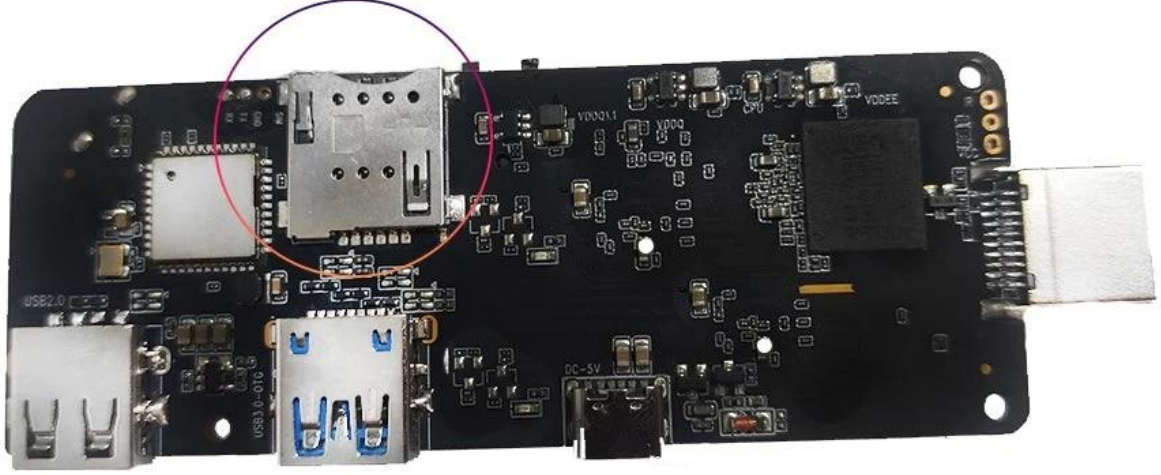

SIM card slot

Yeniliğin rahatlıkla buluştuğu Android IPTV Kutusu Tedarikçimize hoş geldiniz. Yerleşik 3G/4G LTE WCDMA kablosuz modülüne sahip Android TV Kutumuzun eğlence ihtiyaçlarınız için en iyi seçim olmasının nedeni budur:

Sorunsuz Yayın ve Yüksek Hızlı Bağlantı:

Android IPTV Kutusu Tedarikçimiz, yerleşik 3G/4G LTE WCDMA kablosuz modülüyle en sevdiğiniz içeriğin kesintisiz akışını sağlar. Gecikmesiz akış, hızlı indirmeler ve çevrimiçi eğlence dünyasına erişim için yüksek hızlı bağlantının keyfini çıkarın.

Geniş Eğlence Seçenekleri:

Android TV Box'ımızla çok çeşitli eğlence seçeneklerine erişebilirsiniz. Popüler yayın platformlarından canlı TV, film, dizi, müzik ve daha fazlasını yayınlayın. Parmaklarınızın ucunda sonsuz eğlencenin tadını çıkarın.