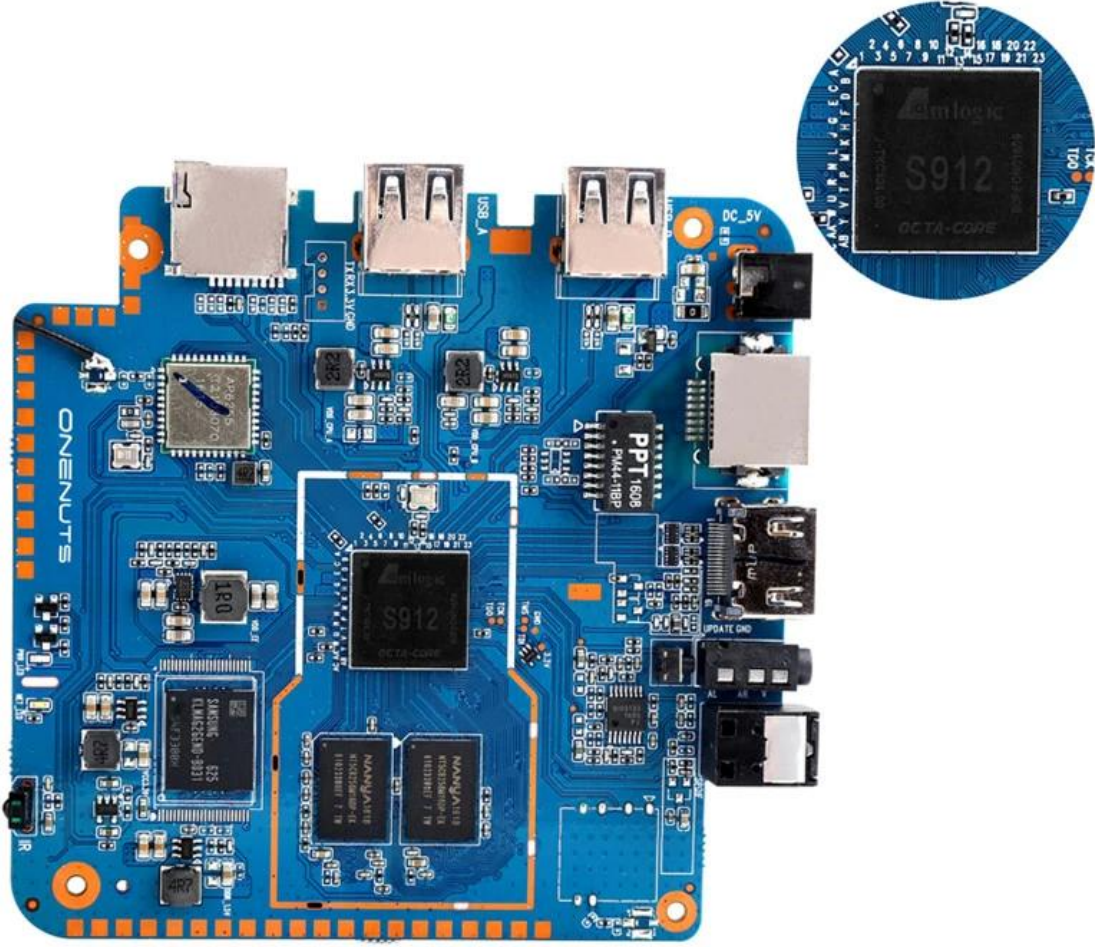

## Motherboard Show

Android Akıllı IPTV Ücretsiz Kanallar 4K Kutusu, yenilikçi özellikleri ve yetenekleriyle eğlence deneyiminizi geliştirmek için tasarlanmıştır. İşte bu cihazın neler sunabileceğine derinlemesine bir bakış: