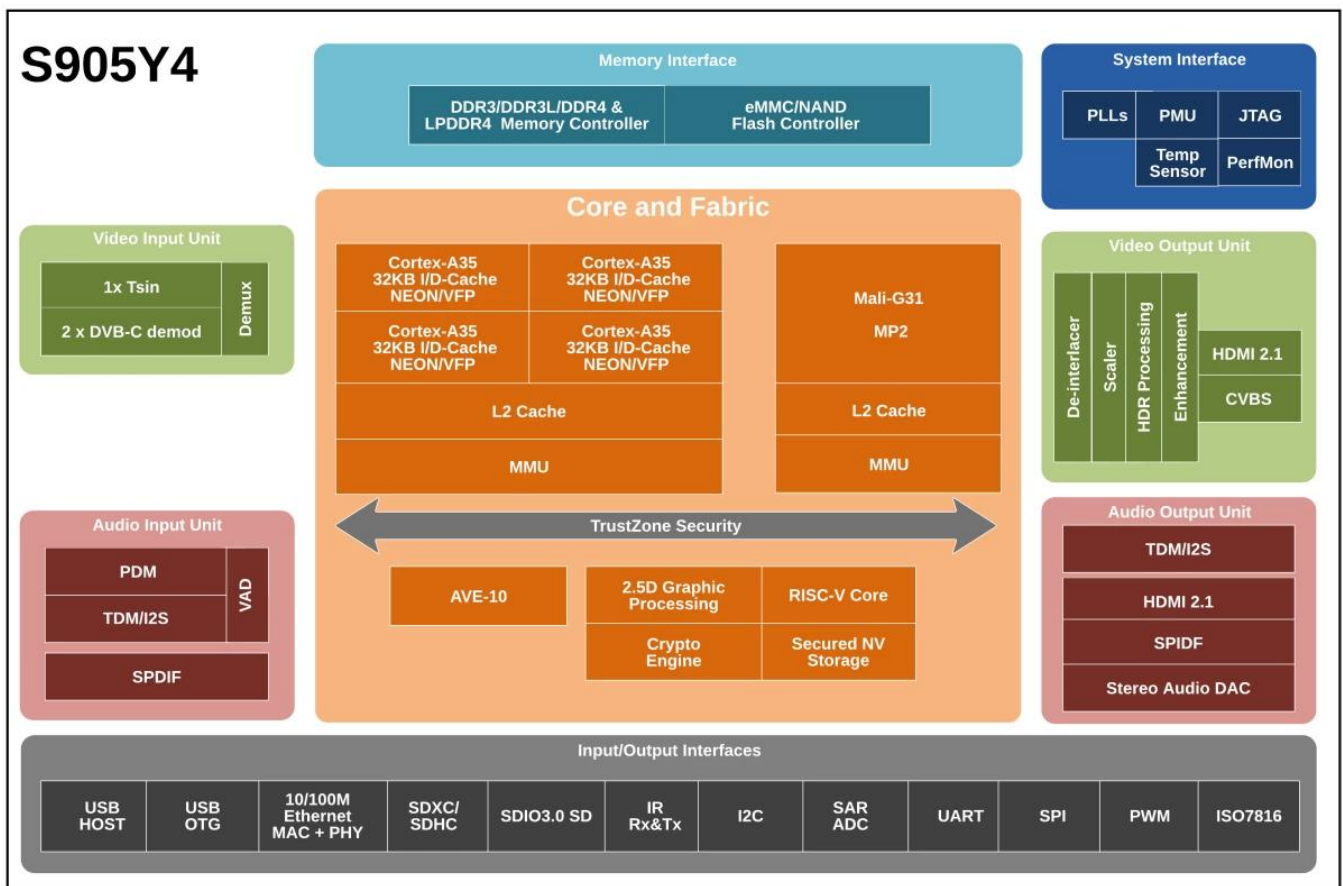

## CPU

Amlogic S905Y4 SoC Dört Çekirdekli, dört ARM Cortex-A35 çekirdeğine sahiptir ve 2 GHz'e ulaşma kapasitesine sahiptir.

## GPU

Grafik bölümünde, maksimum 650MHz hıza ve çekirdek başına 1,3 Gpix/s'ye varan performansa sahip Mali-G31 MP2 GPU = 2,6Gpix/s (Mali-450'de 0,65 Gpix) bulunur. OpenGL ES 3.2 ve Vulkan 1.2 desteğine sahiptir. Ayrıca OpenCL 2.0 FP, Render Script desteği, 512 MB'a kadar L2 Önbellek desteği ve AMBA 4 ACE-LITE veri yolu desteğine sahiptir.

## VPU

Video için h.265, VP9 codec bileşenlerini ve HDR formatlarıyla uyumlu ve REC709 / BT2020 profillerini destekleyen yeni AV1 codec bileşenini destekler. Bu sistem, teorik olarak otomatik yenileme senkronizasyonu ile uyumlu olabilen HDMI 2.1 video çıkışı sayesinde UHD 4K@120fps veya 8K çözünürlüklere kadar sorunsuz video çekmemize olanak tanır, ancak bu, cihaz yazılımındaki uygulamaya ve cihazımızın teknolojisine bağlı olacaktır. TELEVİZYON.

## Android sistemi

Sistem Android 11 (API 30), sistemi kontrol eden çekirdek 5.4.86 çekirdeğidir.

Android Akıllı TV Kutumuzla eğlenenin geleceğine hoş geldiniz. Cihazımızı neyin farklı kıldığına ve izleme deneyiminizi nasıl geliştirdiğine ayrıntılı bir bakış: