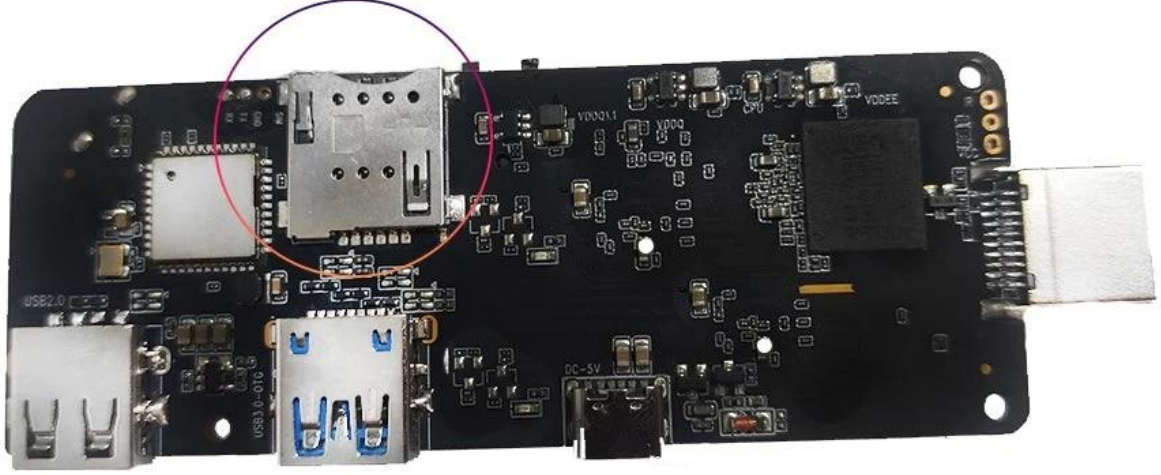

3G/4G LTE WCDMA'lı Android TV Kutusu En İyi Android Kutu TV

Özellikler

Model numarası.	3G/4G LTE'li Android TV Kutusu
İşlemci	Amlogic S905X3 Dört Çekirdekli ARM Cortex-A55, 2,0 GHz'e kadar
GPU	ARM Mali-G31
Depolamak	16 GB/32 GB EMMC
Hafıza	2 GB/4 GB DDR4
Android işletim sistemi	Android 9.0/ATV
Bluetooth	4.1 Bluetooth
DRM	Widevine (Verimatrix/ Playready isteğe bağlı)

Video ve Ses CODEC'i

Video ve Ses	VP9/H.265/AVS2, 4Kx2K@60fps'ye kadar, H.264 4K @30fps, AVS/VC-1/MPEG1-4 1080P @60fps H.264/H.265 1080P @60fps HD MPEG1/2/4, H.265/HEVC, AVS2, HD AVC/VC-1, RM/RMVB, Xvid/DivX3/4/5/6, RealVideo8/9/10 Avi/Rm/Rmvb/Ts/Vob/Mkv/Mov/ISO/wmv/asf/flv/dat/mpg/mpeg MP3/WMA/AAC/WAV/OGG/DDP/TrueHD/HD/FLAC/APE HD JPEG/BMP/GIF/PNG/TIFF
HDR	HDR 10, Dolby Vision

G/Ç

HDMI	HDMI 2.1 3D, HDR, CEC ve 4Kx2K@60fps maksimum çözünürlük ile
AV ÇIKIŞI	Destek
USB	1*USB 2.0, 1*USB 3.0 desteği USB Flash Sürücü ve USB HDD)
RJ45	10/100M standart RJ-45 Ethernet
Ağ İşlevi	Miracast, DLNA, Airplay, Skype, Netflix, Twitter, Picasa, Youtube, Flickr, Facebook, Çevrimiçi filmler, Oyunlar vb.
Kablosuz	WiFi 11ac Bluetooth 4.1 IEEE802.11 a/b/g/n/ac(AP6255) 4G/5G
TF KARTI	Destek
SPDIF	Optik Çıkışı Destekleyin
IR Bağlantı Noktası	Harici Kızılötesi Alıcı
LED Göstergesi	Güç açık: Mavi; Bekleme: Kırmızı
LED Ekran süresi	1* LED Ekran süresi, Dahili RTC, Dahili USB cihazı

SIM card slot

3G/4G LTE WCDMA desteđine sahip Android TV Kutumuz, benzersiz bađlantı, kesintisiz akıř ve çok yönlü uygulama eriřimiyle en iyi Android Box TV deneyimini sunarak ev eđlencesini yeniden tanımlıyor.