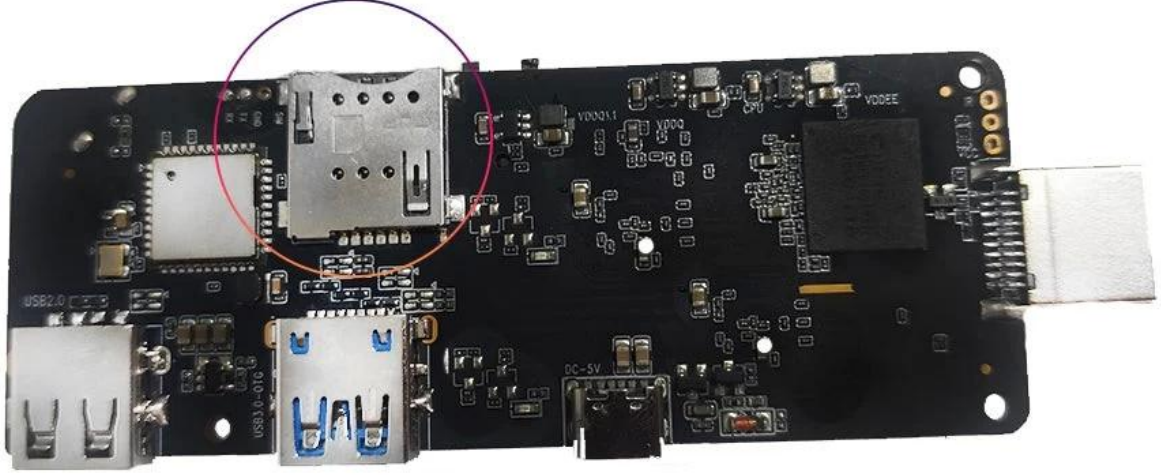

Dahili 3G/4G LTE WCDMA Kablosuz Modüllü Android TV Kutusu

Özellikler

Model numarası.	3G/4G LTE WCDMA özellikli Android TV Kutusu
İşlemci	Amlogic S905X3 Dört Çekirdekli ARM Cortex-A55, 2,0 GHz'e kadar
GPU	ARM Mali-G31
Depolamak	16 GB/32 GB EMMC
Hafıza	2 GB/4 GB DDR4
Android işletim sistemi	Android 9.0/ATV
Bluetooth	4.1 Bluetooth
DRM	Widevine (Verimatrix/ Playready isteğe bağlı)

Video ve Ses CODEC'i

Video ve Ses	VP9/H.265/AVS2, 4Kx2K@60fps'ye kadar, H.264 4K @30fps, AVS/VC-1/MPEG1-4 1080P @60fps H.264/H.265 1080P @60fps HD MPEG1/2/4, H.265/HEVC, AVS2, HD AVC/VC-1, RM/RMVB, Xvid/DivX3/4/5/6, RealVideo8/9/10 Avi/Rm/Rmvb/Ts/Vob/Mkv/Mov/ISO/wmv/asf/flv/dat/mpg/mpeg MP3/WMA/AAC/WAV/OGG/DDP/TrueHD/HD/FLAC/APE HD JPEG/BMP/GIF/PNG/TIFF
HDR	HDR 10, Dolby Vision

G/Ç

HDMI	HDMI 2.1 3D, HDR, CEC ve 4Kx2K@60fps maksimum çözünürlük ile
AV ÇIKIŞI	Destek
USB	1*USB 2.0, 1*USB 3.0 desteği USB Flash Sürücü ve USB HDD)
RJ45	10/100M standart RJ-45 Ethernet
Ağ İşlevi	Miracast, DLNA, Airplay, Skype, Netflix, Twitter, Picasa, Youtube, Flickr, Facebook, Çevrimiçi filmler, Oyunlar vb.
Kablosuz	WiFi 11ac Bluetooth 4.1 IEEE802.11 a/b/g/n/ac(AP6255) 4G/5G
TF KARTI	Destek
SPDIF	Optik Çıkışı Destekleyin
IR Bağlantı Noktası	Harici Kızılötesi Alıcı
LED Göstergesi	Güç açık: Mavi; Bekleme: Kırmızı
LED Ekran süresi	1* LED Ekran süresi, Dahili RTC, Dahili USB cihazı

SIM card slot

Dahili 3G/4G LTE WCDMA kablosuz modülüne sahip Android TV KUTUSU'umuz, ev eğlencesinde devrim yaratan son teknoloji ürünü bir çözümdür. Bu gelişmiş cihaz, geleneksel bir TV kutusunun işlevselliğini mobil internet bağlantısının gücüyle birleştirerek kullanıcılara benzersiz bir yayın ve tarama deneyimi sunuyor.