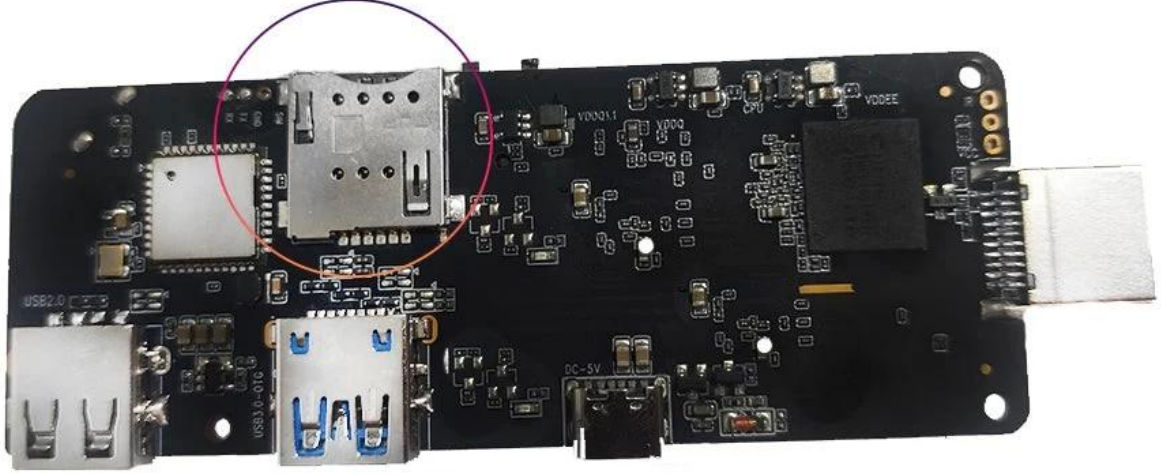

## Özellikler

Model numarası.	3G/4G SIM Kart yuvasına sahip Android TV Kutusu
İşlemci	Amlogic S905X3 Dört Çekirdekli ARM Cortex-A55, 2,0 GHz'e kadar
GPU	ARM Mali-G31
Depolamak	16 GB/32 GB EMMC
Hafıza	2 GB/4 GB DDR4
Android işletim sistemi	Android 9.0/ATV
Bluetooth	4.1 Bluetooth
DRM	Widevine (Verimatrix/ Playready isteğe bağlı)

## Video ve Ses CODEC'i

Video ve Ses	VP9/H.265/AVS2, 4Kx2K@60fps'ye kadar,H.264 4K @30fps, AVS/VC-1/MPEG1-4 1080P @60fps H.264/H.265 1080P @60fps HD MPEG1/2/4,H.265/HEVC,AVS2, HD AVC/VC-1, RM/RMVB, Xvid/DivX3/4/5/6, RealVideo8/9/10 Avi/Rm/Rmvb/Ts/Vob/Mkv/Mov/ISO/wmv/asf/flv/dat/mpg/mpeg MP3/WMA/AAC/WAV/OGG/DDP/TrueHD/HD/FLAC/APE HD JPEG/BMP/GIF/PNG/TIFF
HDR	HDR 10, Dolby Vision

## G/Ç

HDMI	HDMI 2.1 3D, HDR, CEC ve 4Kx2K@60fps maksimum çözünürlük ile
AV ÇIKIŞI	Destek
USB	1*USB 2.0, 1*USB 3.0 desteği USB Flash Sürücü ve USB HDD)
RJ45	10/100M standart RJ-45 Ethernet
Ağ İşlevi	Miracast,DLNA,Airplay,Skype,Netflix, Twitter,Picasa,Youtube,Flicker,Facebook,Çevrimiçi filmler,Oyunlar vb.
Kablosuz	WiFi 11acBluetooth 4.1 IEEE802.11 a/b/g/n/ac(AP6255) 4G/5G
TF KARTI	Destek
SPDIF	Optik Çıkışı Destekleyin
IR Bağlantı Noktası	Harici Kızılötesi Alıcı
LED Göstergesi	Güç açık: Mavi; Bekleme: Kırmızı
LED Ekran süresi	1* LED Ekran süresi, Dahili RTC, Dahili USB cihazı

## SIM card slot

**Gelişmiş Bağlantı Seçenekleri** Android TV Kutumuz, yalnızca Wi-Fi veya Ethernet'e bağlı kalmadan kesintisiz internet bağlantısının keyfini çıkarmanıza olanak tanıyan bir 3G/4G SIM kart yuvasıyla donatılmıştır. İster film akışı yapıyor, ister çevrimiçi oyunlar oynuyor veya internette geziniyor olun, bağlantıda kalın ve kesintisiz eğlencenin keyfini çıkarın.