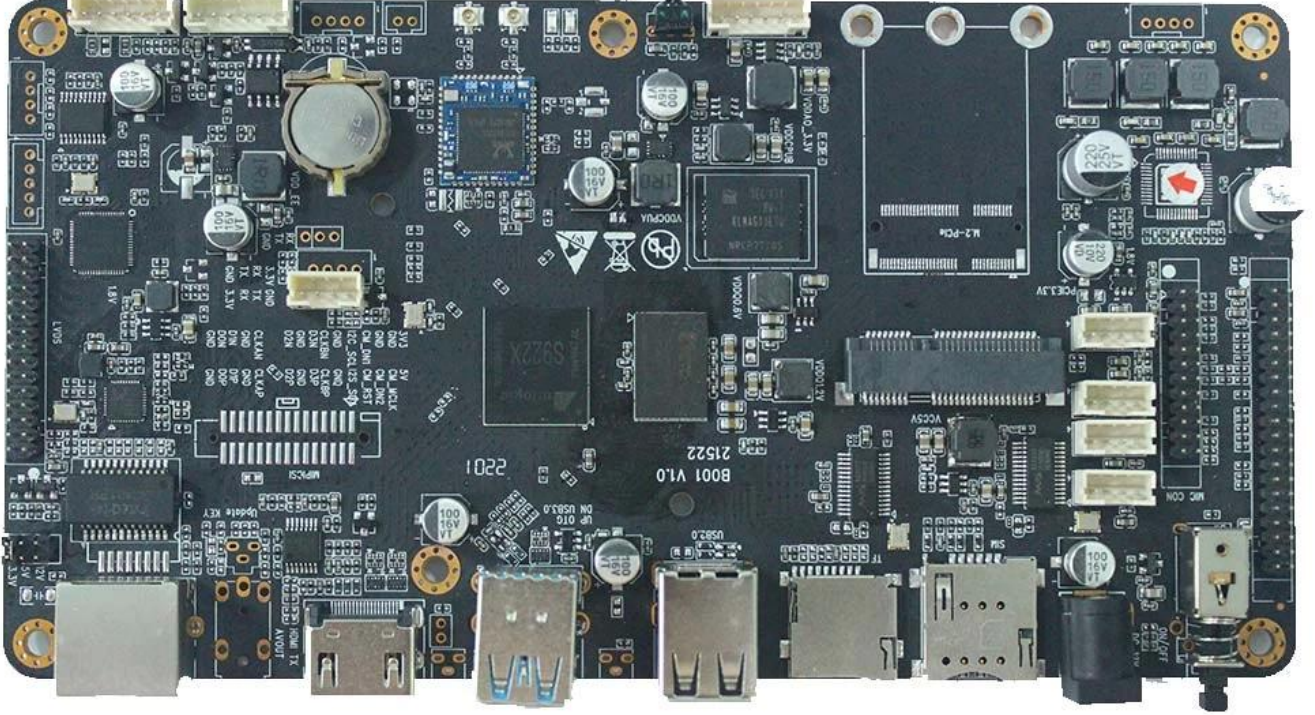

Limn

Video çıkışı	1 kanal LVDS 40 pinli 2,0 mm çift pinli, 8bit, 10bit ekranı destekleyebilir; 1 kanal HDMI çıkışı; 1 kanal AV çıkışı
Video giriři	x1, MIPI CSI
Ses çıkışı	4 pinli 2,5 mm soket 25W@2 amplifikatör ve 3W@2 hoparlör
Ađ Arayüzü	x1, 10M/100M Ethernet Seçenekler için WIFIBT, 2.4G tek bant veya 2.4G/5G çift bant Seçenekler için PCIE yuvası (4G) x1 veya M.2 yuvası (4G) x1
USB2.0 arayüzü	USB OTG x1 (HOST için kullanılabilir) USB HOST x7
Arka ışık arayüzü	x2, 6 pinli 2,0 mm soket
Kızılötesi arayüz	x1, 7 pinli 2,0 mm soket, hem kırmızı hem de yeřil LED göstergelerini destekler
İřlev genişletme bađlantı noktası	Seri bađlantı noktaları x4
TF Kart Giriři	x1
SIM kart yuvası	x1
RTC	Zaman senkronizasyonunu destekler

21258 10 142802

LV95

Amlogic A311D Android Geliştirme Kartı multimedya ağ oynatıcısı-LCD sürücüsü entegre kartı, UHD 4K@60fps donanım video kod çözümü destekleyen Amlogic A311D 12nm üst düzey çipi kullanır. Ayrıca H.265 10 bit, H.264 ve AVS ve diğer birçok formatı destekler. Çok kanallı UART ve USB arayüzleriyle HDR10 ve HLG yüksek dinamik aralık işlemeyi destekleyin. Bluetooth, WIFI, 4G ve Ethernet işlevlerini destekleyin. AV seri kullanımını, SD kart genişletmeyi destekleyin. Yüksek performanslı akıllı ekran terminal ekipmanı, endüstriyel otomasyon terminali, bilgisayarlı görüntü/algorithm, 3D deneyimi, oyun/eglençe ekipmanı, yüksek performanslı yüz tanıma bilgi işlem/depolama, yapay zeka zekası vb. için uygun her türlü dokunmatik ekranı mükemmel şekilde destekler. Finans, reklam, güvenlik, ulaşım ve toplu taşıma gibi çeşitli endüstrilerde üst düzey akıllı anakart olarak yaygın şekilde kullanılabilir.