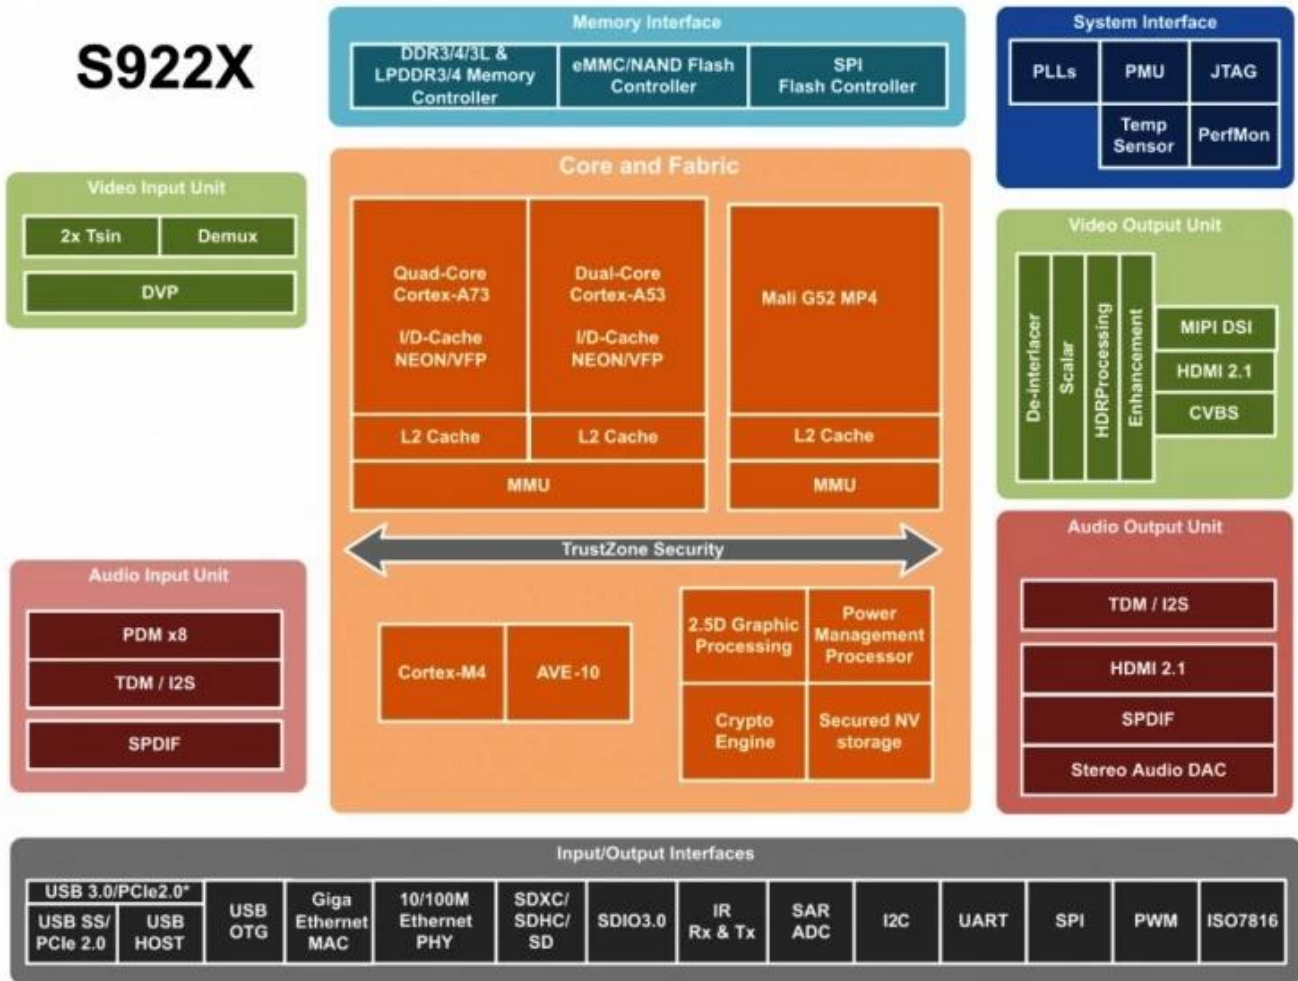

S922X

Supported configuration: PCIe2.0 port + USB2.0 Host, or USB3.0 without PCIe

S055T01