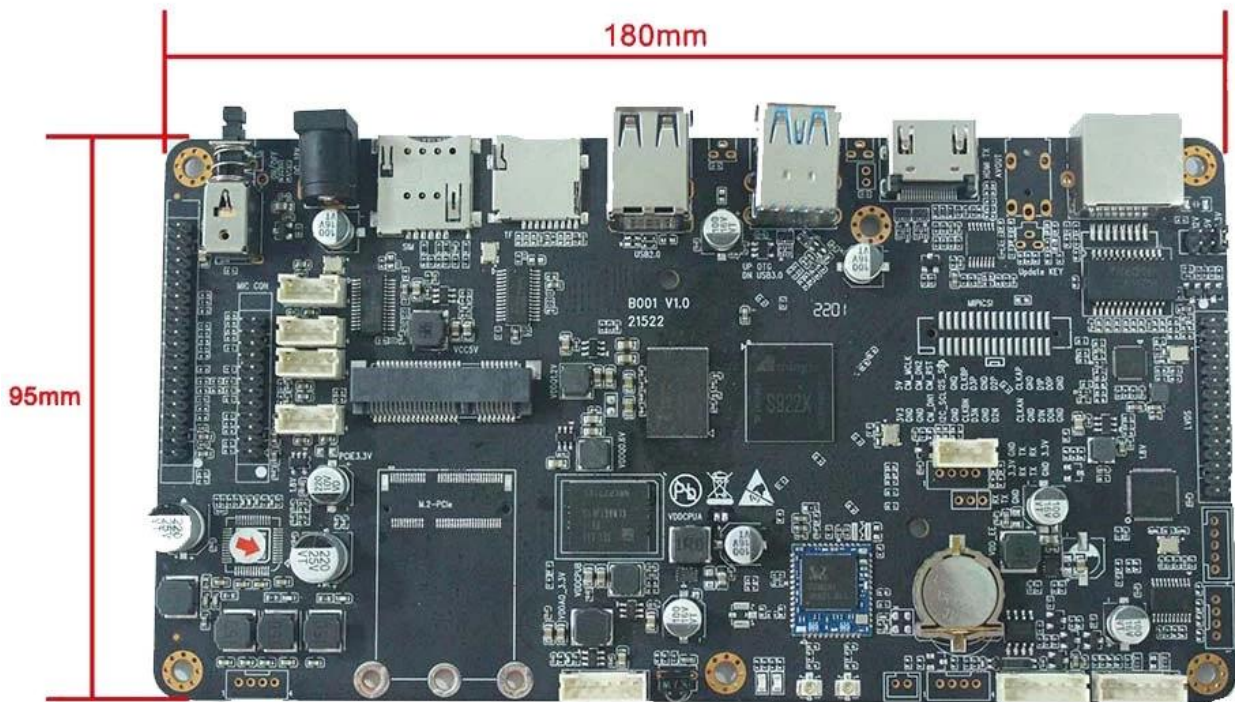

Limn

Video çıkışı	1 kanal LVDS 40 pinli 2,0 mm çift pinli, 8bit, 10bit ekranı destekleyebilir; 1 kanal HDMI çıkışı; 1 kanal AV çıkışı
Video giriři	x1, MIPI CSI
Ses çıkışı	4 pinli 2,5 mm soket 25W@2 amplifikatör ve 3W@2 hoparlör
Ađ Arayüzü	x1, 10M/100M Ethernet Seçenekler için WIFIBT, 2.4G tek bant veya 2.4G/5G çift bant Seçenekler için PCIE yuvası (4G) x1 veya M.2 yuvası (4G) x1
USB2.0 arayüzü	USB OTG x1 (HOST için kullanılabilir) USB HOST x7
Arka ışık arayüzü	x2, 6 pinli 2,0 mm soket
Kızılötesi arayüz	x1, 7 pinli 2,0 mm soket, hem kırmızı hem de yeřil LED göstergelerini destekler
İřlev genişletme bađlantı noktası	Seri bađlantı noktaları x4
TF Kart Giriři	x1
SIM kart yuvası	x1
RTC	Zaman senkronizasyonunu destekler

Güç

Güç kaynađı	12V, 2,5DC Konektör
-------------	---------------------

S922X

Supported configuration: PCIe2.0 port + USB2.0 Host, or USB3.0 without PCIe

S055T01

180mm

95mm

180mm*95mm*20mm

21258 10 142802

LV95

Amlogic A311D Android Geliştirme Kartı multimedya ağ oynatıcısı-LCD sürücüsü entegre kartı, UHD 4K@60fps donanım video kod çözümü destekleyen Amlogic A311D 12nm üst düzey çipi kullanır. Ayrıca H.265 10 bit, H.264 ve AVS ve diğer birçok formatı destekler. Çok kanallı UART ve USB arayüzleriyle HDR10 ve HLG yüksek dinamik aralık işlemeyi destekleyin. Bluetooth, WIFI, 4G ve Ethernet işlevlerini destekleyin. AV seri kullanımını, SD kart genişletmeyi destekleyin. Yüksek performanslı akıllı ekran terminal ekipmanı, endüstriyel otomasyon terminali, bilgisayarlı görüntü/algorithm, 3D deneyimi, oyun/eglençe ekipmanı, yüksek performanslı yüz tanıma bilgi işlem/depolama, yapay zeka zekası vb. için uygun her türlü dokunmatik ekranı mükemmel şekilde destekler. Finans, reklam, güvenlik, ulaşım ve toplu taşıma gibi çeşitli endüstrilerde üst düzey akıllı anakart olarak yaygın şekilde kullanılabilir.