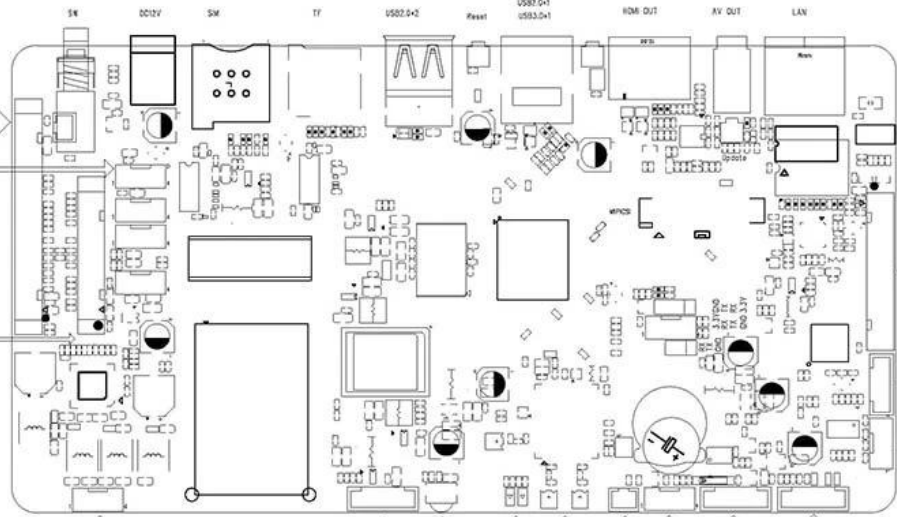

21258 10 142802

LV95