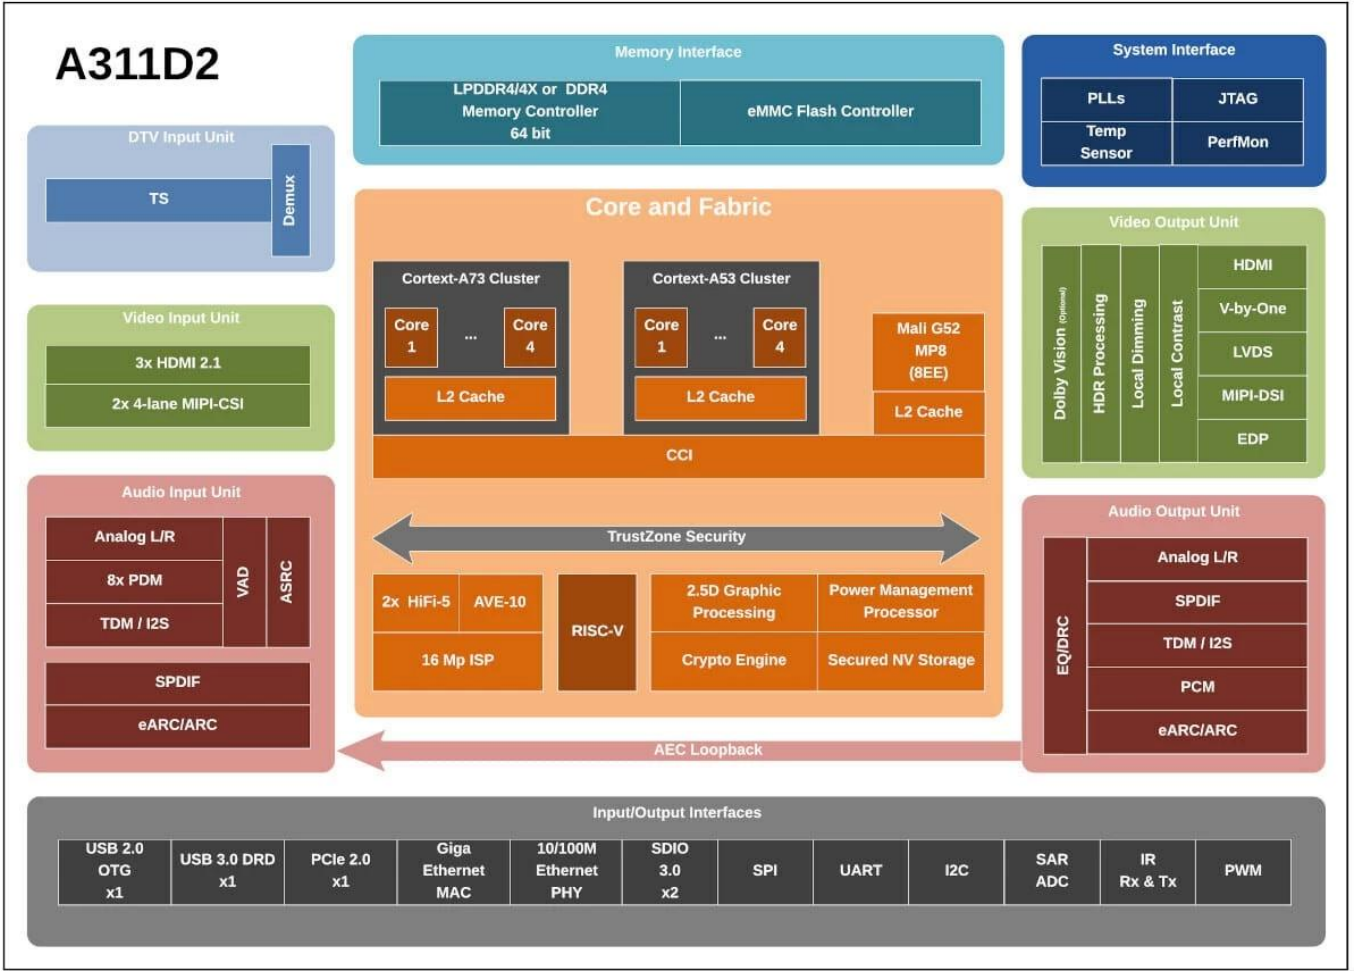

T085T01

Uygulanabilir Kapsam

Amlogic A311D2 Android Akıllı Entegre Kart anakartı, esas olarak çeşitli boyut ve çözünürlüklerdeki LVDS ve V-by-one ekranlarını desteklemek için multimedya ağ oynatmayı, LCD sürücüsünü ve Android zekasını entegre eder. Akıllı raf, kapı reklamı, ticari teşhir vb. için uygundur. Ayrıca akıllı ekran terminali ürünlerine, video terminali ürünlerine, endüstriyel otomasyon terminal ürünlerine, ticari teşhire, self-servis ürünlere, akıllı eğitime, yeni perakendeye ve birçok ürüne de uygulanabilir. diğer görüntüleme alanları. Örneğin: multimedya reklam makinesi, akıllı self-servis terminali, akıllı perakende terminali vb.

Ürüne Genel Bakış

Amlogic A311D2 Android Akıllı Entegre Kart anakartı, Android 11.0 işletim sistemine sahip Amlogic A311D2 yongası tarafından desteklenmektedir; üstün ses ve video işleme yetenekleriyle. Akıllı ekran uygulamaları için tasarlanmış sekiz çekirdekli işlemci, dört çekirdekli Cortex-A73 ve dört çekirdekli Cortex-A53, 2,2 GHz'e kadar; Mali-G52 MP8 (8EE) GPU; 3*HDMI 2.1 girişi, bir 16MP ISP ve 4K video kodlamasıyla 4Kp60'a kadar destekler. 4K*2K@60fps, H.265 sabit kod çözme ve diğer birçok formatı, zengin çevresel arayüzleri destekler.

Ürün Özellikleri

- Yerleşik V-By-One / LVDS çıkış arayüzü, dönüştürücü çip gerektirmez;
- Ethernet ve WiFi (M.2 bağlantı noktası seçeneği) ve RTC'yi destekler;
- Zengin genişletme arayüzleri: 1*OTG USB bağlantı noktası, 1*USB 3.0 A bağlantı noktası, 2*RS232